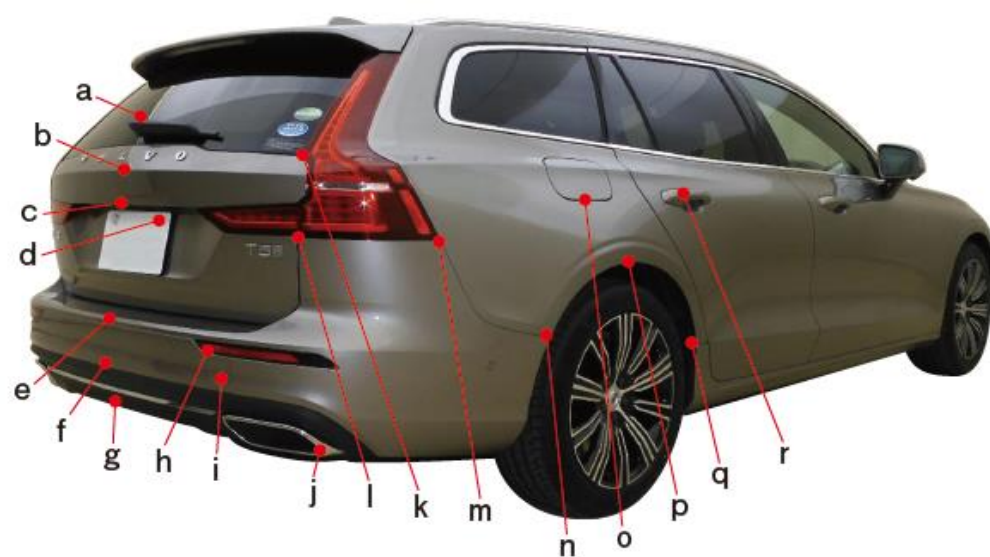

ボルボ

V60 (T5 Inscription) ZB420

ポイント記号	地上高(単位 mm)
A	795
B	710
C	545
D	485
E	440
F	260
G	715
H	740
I	635
J	415
K	590
L	325
M	695
N	670
O	705
P	350
Q	990
R	870

ポイント記号	地上高(単位 mm)
a	1105
b	955
c	870
d	830
e	570
f	445
g	330
h	530
i	470
j	305
k	990
l	800
m	795
n	540
o	885
p	715
q	440
r	895

※上記数値は、自研センターでの地上からの実測測定参考値です。