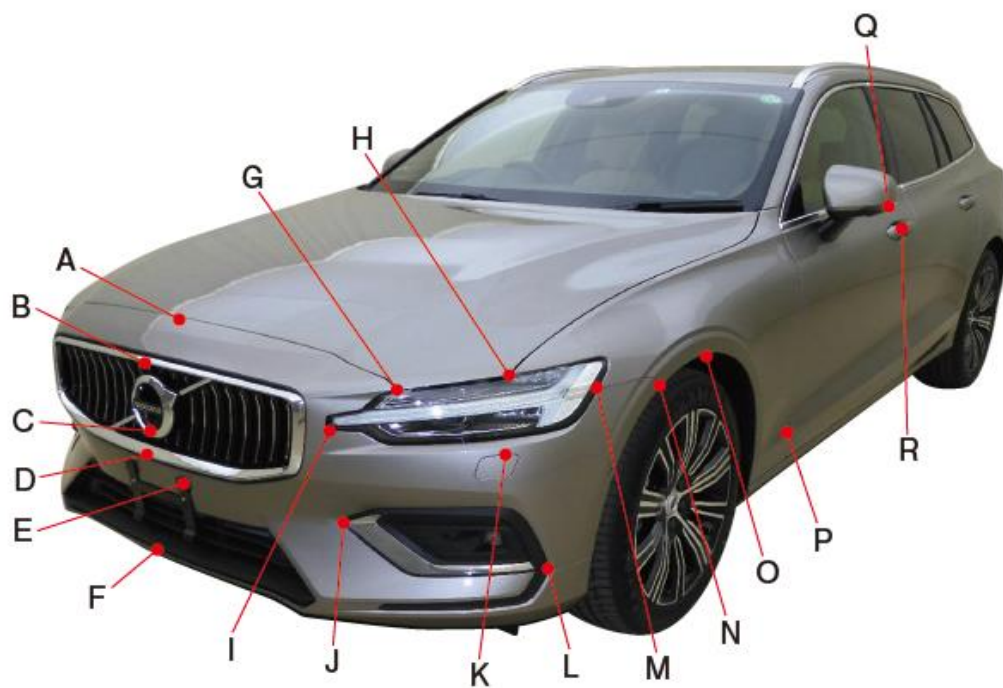

ボルボ

V60 (T5 Inscription) ZB420

ポイント記号	地上高(単位 mm)
A	795
B	710
C	545
D	485
E	440
F	260
G	715
H	740
I	635
J	415
K	590
L	325
M	695
N	670
O	705
P	350
Q	990
R	870

ポイント記号	地上高(単位 mm)
a	1105
b	955
c	870
d	830
e	570
f	445
g	330
h	530
i	470
j	305
k	990
l	800
m	795
n	540
o	885
p	715
q	440
r	895

※上記数値は、自研センターでの地上からの実測測定参考値です。