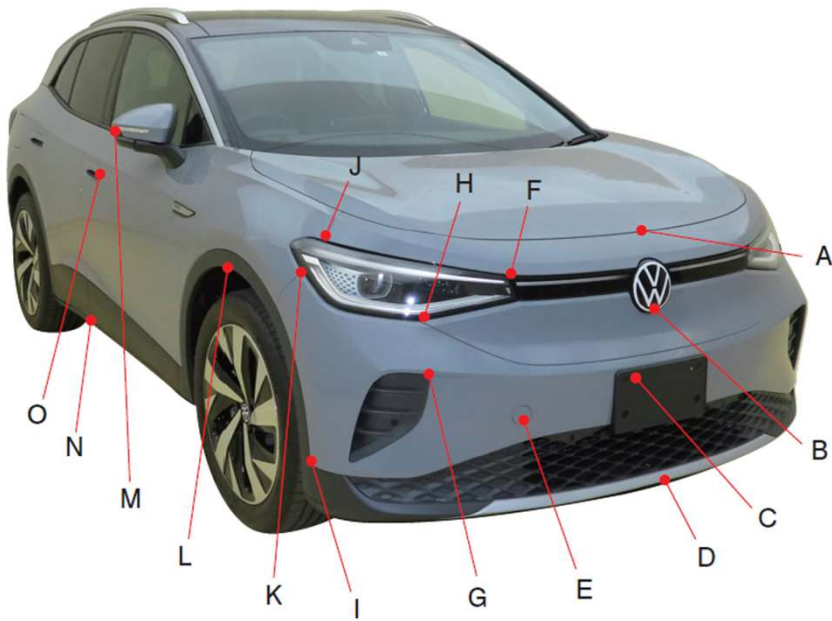

フォルクスワーゲン

ID. 4 (Pro Launch Edition) E2EBJ

ポイント記号	地上高(単位mm)
A	940
B	735
C	575
D	260
E	485
F	870
G	635
H	760
I	360
J	945
K	860
L	810
M	1170
N	270
O	950

ポイント記号	地上高(単位mm)
a	965
b	840
c	725
d	300
e	890
f	450
g	720
h	590
i	960
j	735
k	805
l	945
m	1005
n	495

※上記数値は、自研センターでの地上からの実測測定参考値です。