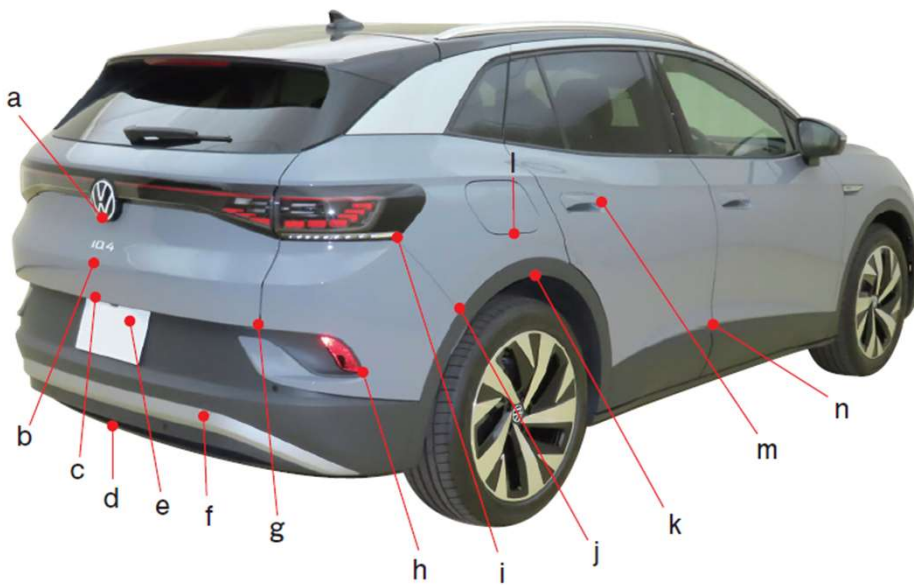

フォルクスワーゲン

ID. 4 (Pro Launch Edition) E2EBJ

ポイント記号	地上高(単位mm)
A	940
B	735
C	575
D	260
E	485
F	870
G	635
H	760
I	360
J	945
K	860
L	810
M	1170
N	270
O	950

ポイント記号	地上高(単位mm)
a	965
b	840
c	725
d	300
e	890
f	450
g	720
h	590
i	960
j	735
k	805
l	945
m	1005
n	495

※上記数値は、自研センターでの地上からの実測測定参考値です。