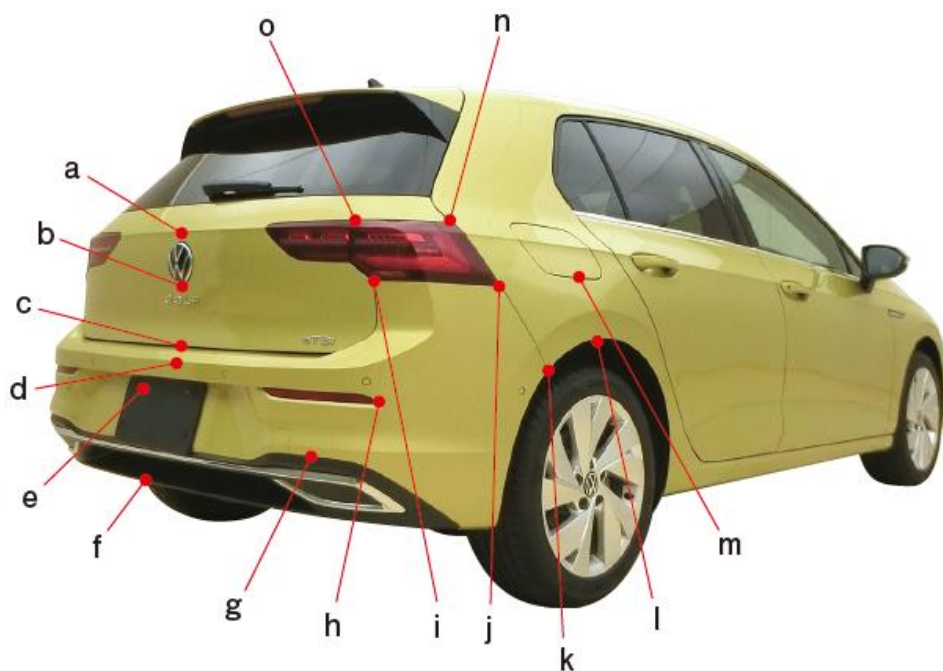

フォルクスワーゲン

ゴルフ (eTSI-Style) CDDFY

ポイント記号	地上高(単位mm)
A	705
B	570
C	520
D	450
E	230
F	530
G	620
H	720
I	745
J	695
K	685
L	320
M	850
N	905
O	1005

ポイント記号	地上高(単位mm)
a	955
b	815
c	655
d	620
e	540
f	285
g	425
h	550
i	825
j	825
k	620
l	695
m	850
n	970
o	865

※上記数値は、自研センターでの地上からの実測測定参考値です。