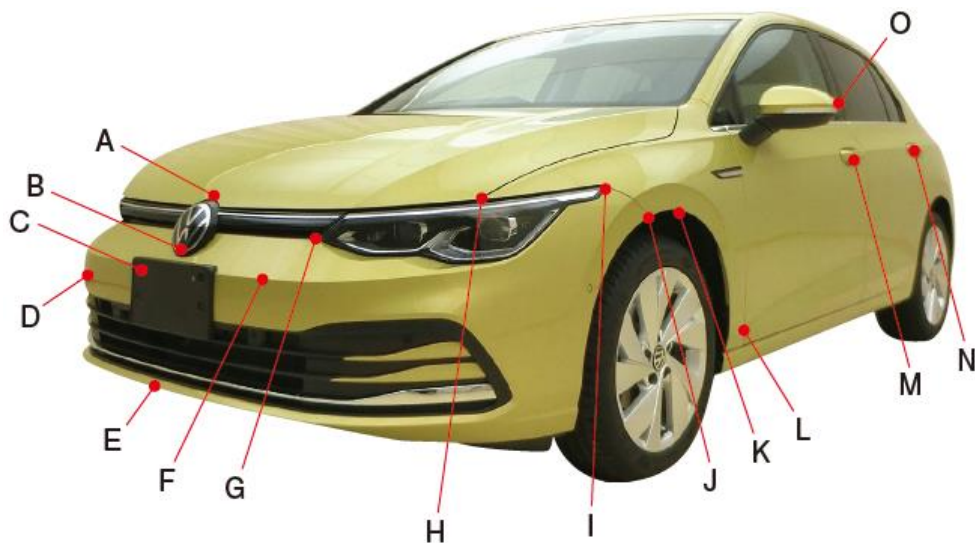

フォルクスワーゲン

ゴルフ (eTSI-Style) CDDFY

ポイント記号	地上高(単位mm)
A	705
B	570
C	520
D	450
E	230
F	530
G	620
H	720
I	745
J	695
K	685
L	320
M	850
N	905
O	1005

ポイント記号	地上高(単位mm)
a	955
b	815
c	655
d	620
e	540
f	285
g	425
h	550
i	825
j	825
k	620
l	695
m	850
n	970
o	865

※上記数値は、自研センターでの地上からの実測測定参考値です。