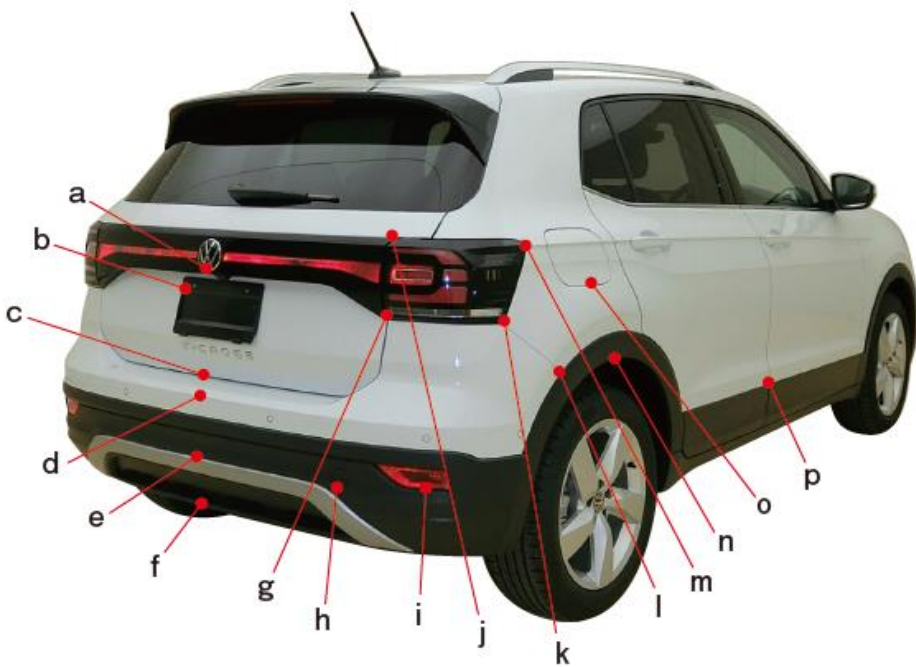

フォルクスワーゲン

T-Cross (TSI Style) C1DKR

ポイント記号	地上高(単位mm)
A	865
B	690
C	570
D	495
E	285
F	610
G	770
H	440
I	885
J	870
K	770
L	720
M	440
N	1005
O	1130
P	1055

ポイント記号	地上高(単位mm)
a	985
b	930
c	680
d	655
e	480
f	320
g	890
h	475
i	490
j	1100
k	880
l	730
m	1075
n	735
o	940
p	485

※上記数値は、自研センターでの地上からの実測測定参考値です。