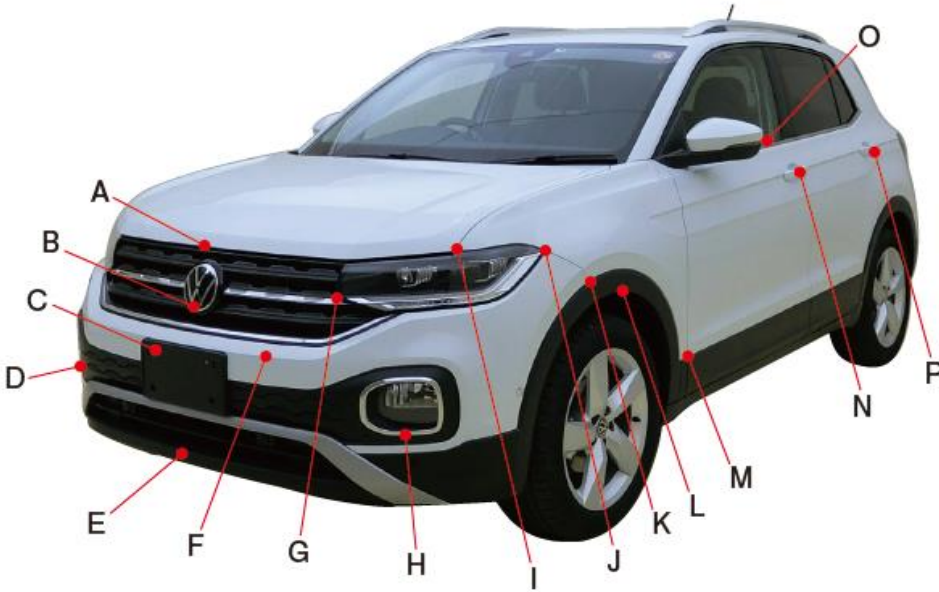

フォルクスワーゲン

T-Cross (TSI Style) C1DKR

ポイント記号	地上高(単位mm)
A	865
B	690
C	570
D	495
E	285
F	610
G	770
H	440
I	885
J	870
K	770
L	720
M	440
N	1005
O	1130
P	1055

ポイント記号	地上高(単位mm)
a	985
b	930
c	680
d	655
e	480
f	320
g	890
h	475
i	490
j	1100
k	880
l	730
m	1075
n	735
o	940
p	485

※上記数値は、自研センターでの地上からの実測測定参考値です。