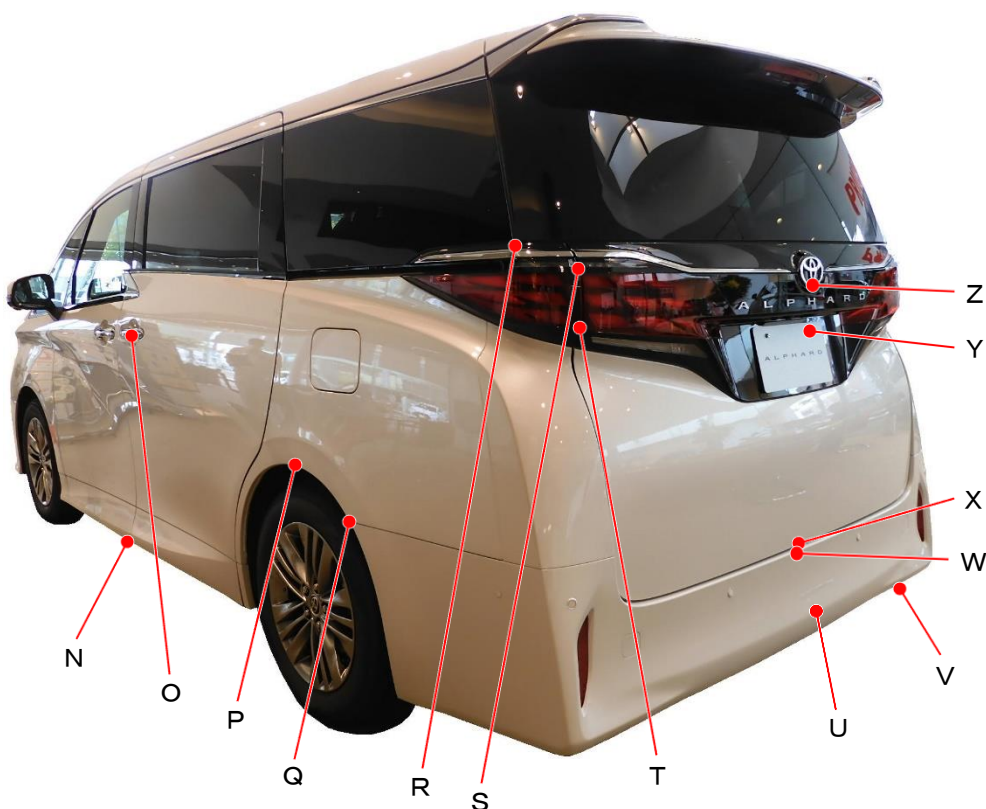

トヨタ

アルファード
AGH40W、AGH45W、AAHH40W、AAHH45W系

ポイント記号	地上高(単位mm)
A	1055
B	1030
C	845
D	560
E	240
F	910
G	460
H	910
I	1025
J	695
K	770
L	1210
M	1090

ポイント記号	地上高(単位mm)
N	220
O	1100
P	775
Q	660
R	1360
S	1290
T	1170
U	370
* V	270
W	555
X	565
Y	1120
Z	1240

測定車両はZ 2WD

※上記数値は、自研センターでの地上からの実測測定参考値です。

*はマフラ後端部を指す。