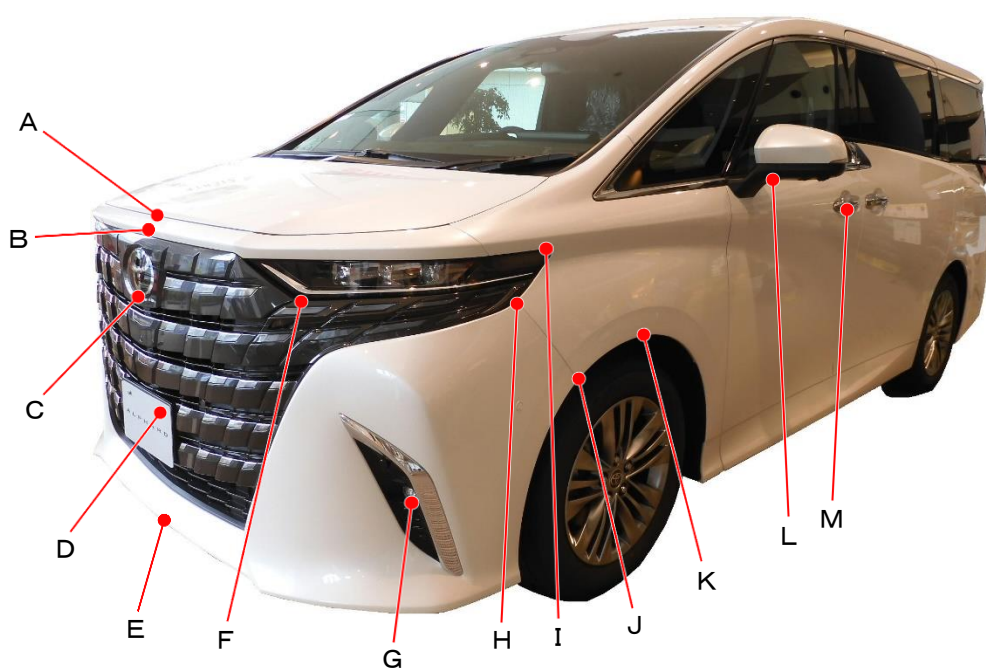

トヨタ

アルファード
AGH40W、AGH45W、AAHH40W、AAHH45W系

ポイント記号	地上高(単位mm)
A	1055
B	1030
C	845
D	560
E	240
F	910
G	460
H	910
I	1025
J	695
K	770
L	1210
M	1090

ポイント記号	地上高(単位mm)
N	220
O	1100
P	775
Q	660
R	1360
S	1290
T	1170
U	370
* V	270
W	555
X	565
Y	1120
Z	1240

測定車両はZ 2WD

※上記数値は、自研センターでの地上からの実測測定参考値です。

*はマフラ後端部を指す。