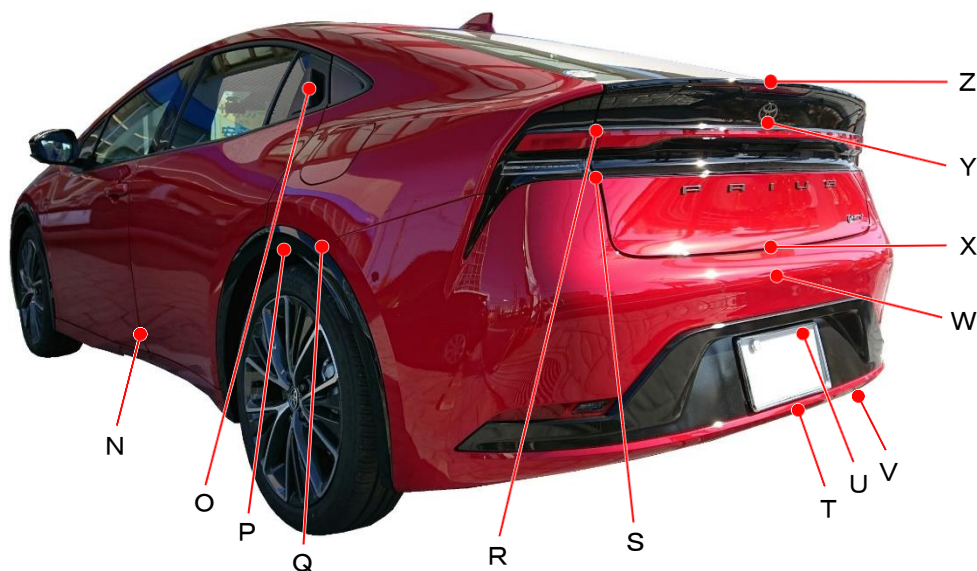

トヨタ

プリウス

ZVW60、ZVW65、MXWH60、MXWH65系

ポイント記号	地上高(単位mm)
A	735
B	670
C	645
D	510
E	220
F	600
G	805
H	750
I	825
J	700
K	710
L	950
M	835

ポイント記号	地上高(単位mm)
N	330
O	1140
P	710
Q	730
R	990
S	890
T	340
U	500
*V	300
W	665
X	720
Y	1015
Z	1105

測定車両はZ 2WD

※上記数値は、自研センターでの地上からの実測測定参考値です。

*はマフラ後端部を指す。