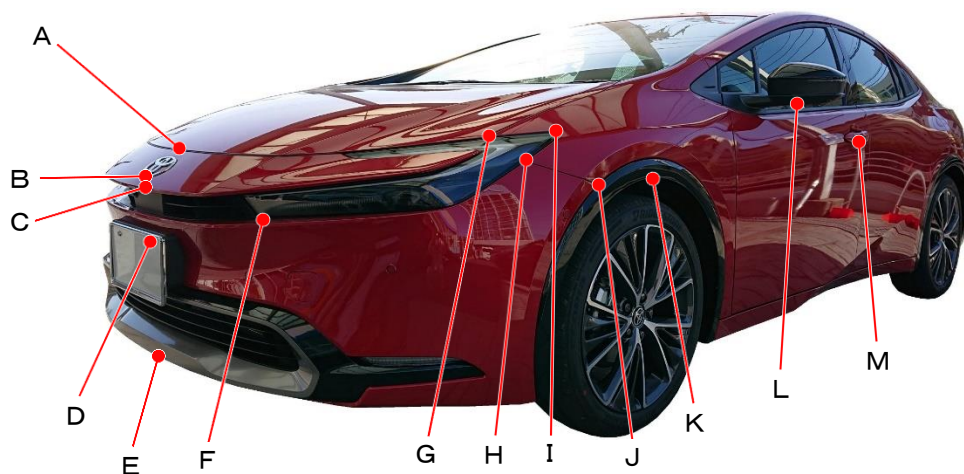

トヨタ

プリウス

ZVW60、ZVW65、MXWH60、MXWH65系

ポイント記号	地上高(単位mm)
A	735
B	670
C	645
D	510
E	220
F	600
G	805
H	750
I	825
J	700
K	710
L	950
M	835

ポイント記号	地上高(単位mm)
N	330
O	1140
P	710
Q	730
R	990
S	890
T	340
U	500
*V	300
W	665
X	720
Y	1015
Z	1105

測定車両はZ 2WD

※上記数値は、自研センターでの地上からの実測測定参考値です。

*はマフラ後端部を指す。