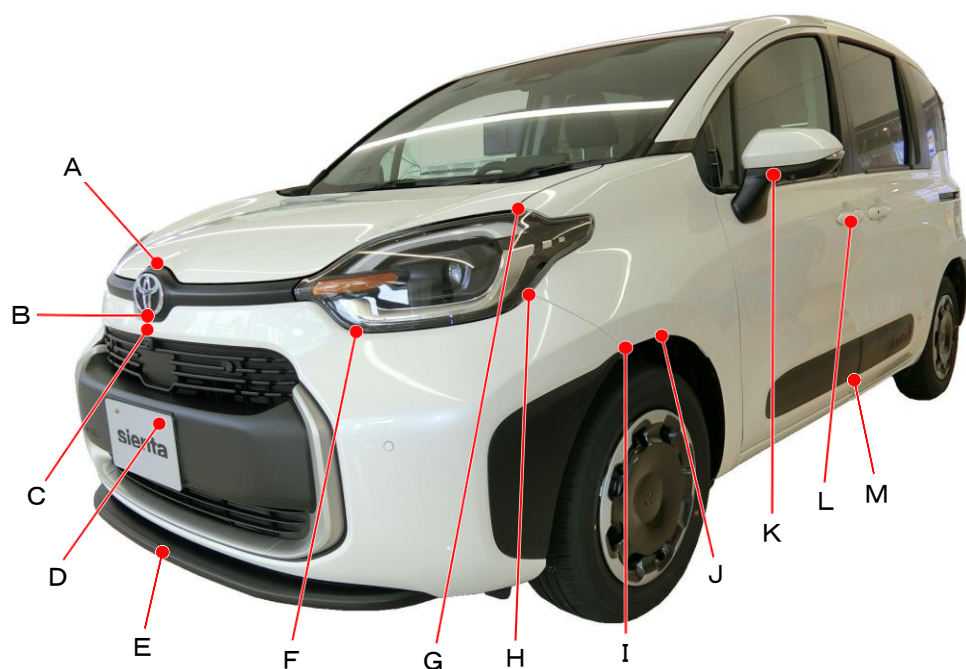

トヨタ

シエンタ
MXPC10G、MXPL10G、MXPL15G系

ポイント記号	地上高(単位mm)
A	865
B	755
C	725
D	520
E	225
F	735
G	960
H	795
I	665
J	675
K	1045
L	900
M	320

ポイント記号	地上高(単位mm)
N	915
O	690
P	690
Q	970
R	1580
S	1120
T	1020
*V	260
W	420
X	445
Y	910
Z	995

測定車両は HYBRID Z 2WD

※上記数値は、自研センターでの地上からの実測測定参考値です。

*はマフラ後端部を指す。