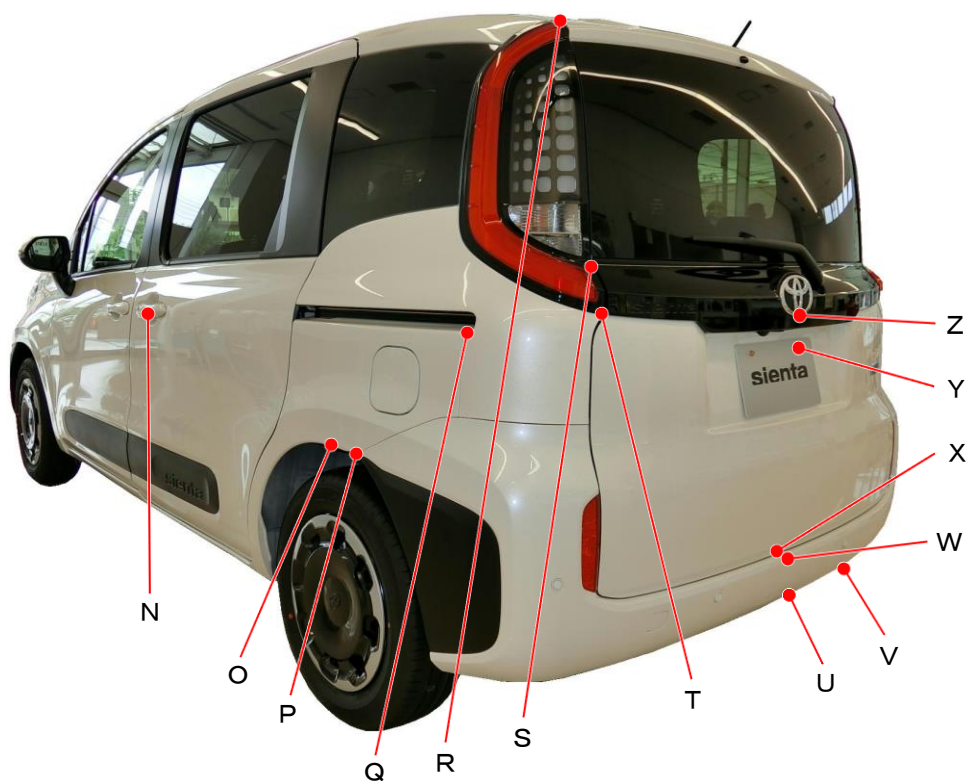

トヨタ

シエンタ
MXPC10G、MXPL10G、MXPL15G系

ポイント記号	地上高(単位mm)
A	865
B	755
C	725
D	520
E	225
F	735
G	960
H	795
I	665
J	675
K	1045
L	900
M	320

ポイント記号	地上高(単位mm)
N	915
O	690
P	690
Q	970
R	1580
S	1120
T	1020
*V	260
W	420
X	445
Y	910
Z	995

測定車両は HYBRID Z 2WD

※上記数値は、自研センターでの地上からの実測測定参考値です。

*はマフラ後端部を指す。