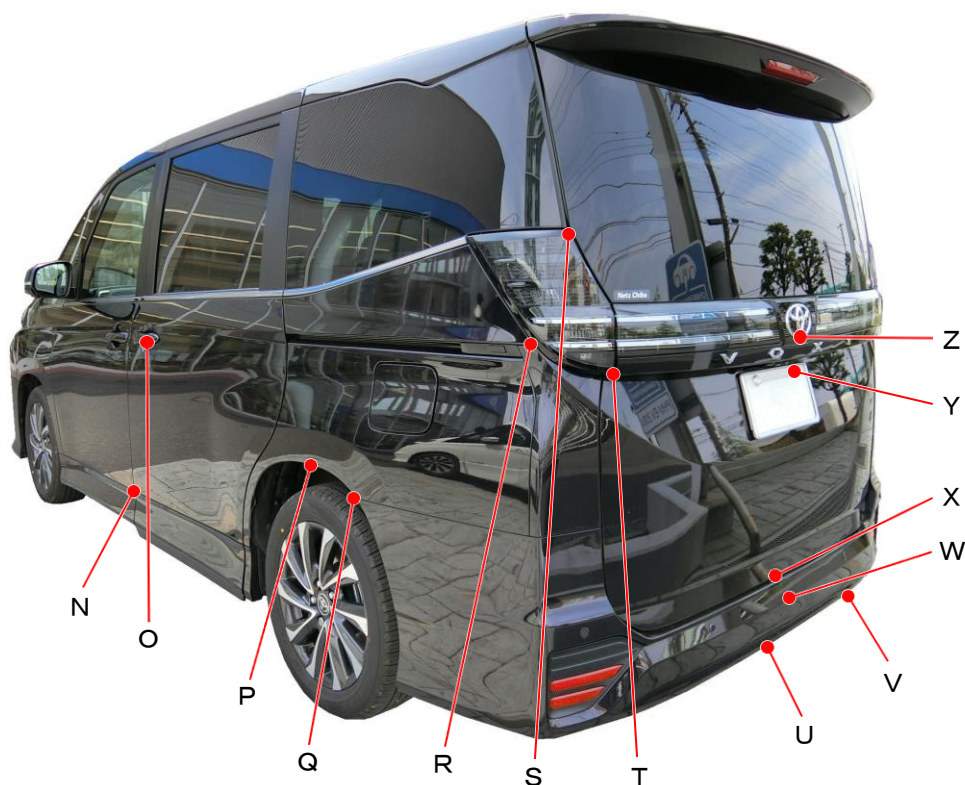

トヨタ

ヴォクシー

MZRA90W、MZRA95W、ZWR90W、ZWR95W系

ポイント記号	地上高(単位mm)
A	920
B	750
C	735
D	495
E	200
F	875
G	675
H	965
I	1060
J	665
K	710
L	1125
M	960

ポイント記号	地上高(単位mm)
N	360
O	975
P	725
Q	670
R	1090
S	1305
T	1030
U	280
* V	240
W	385
X	445
Y	960
Z	1065

測定車両は S-Z 2WD

※上記数値は、自研センターでの地上からの実測測定参考値です。

*はマフラ後端部を指す。