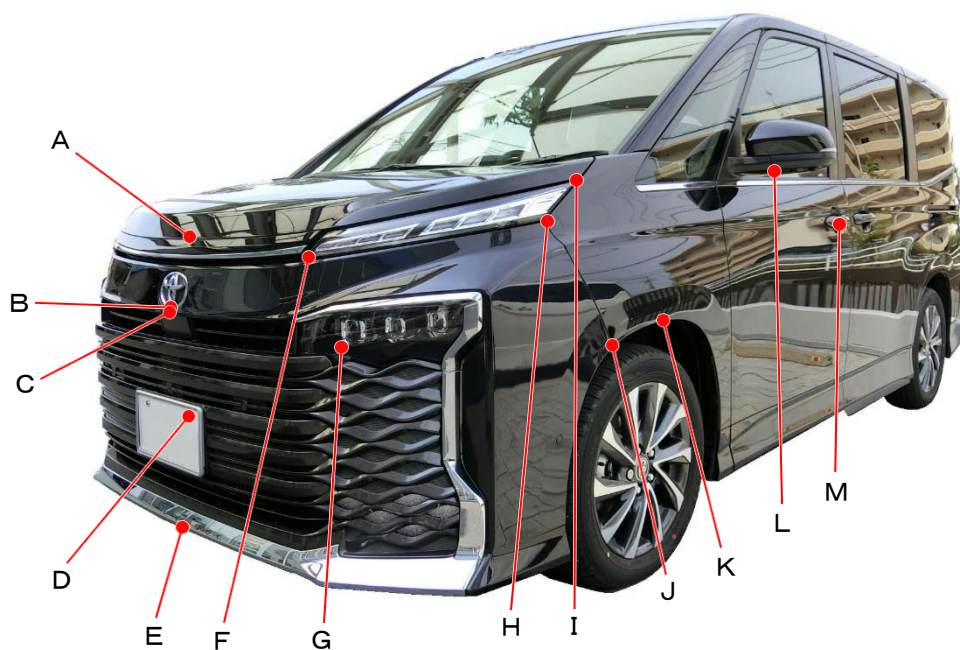

トヨタ

ヴォクシー

MZRA90W、MZRA95W、ZWR90W、ZWR95W系

ポイント記号	地上高(単位mm)
A	920
B	750
C	735
D	495
E	200
F	875
G	675
H	965
I	1060
J	665
K	710
L	1125
M	960

ポイント記号	地上高(単位mm)
N	360
O	975
P	725
Q	670
R	1090
S	1305
T	1030
U	280
* V	240
W	385
X	445
Y	960
Z	1065

測定車両は S-Z 2WD

※上記数値は、自研センターでの地上からの実測測定参考値です。

*はマフラ後端部を指す。