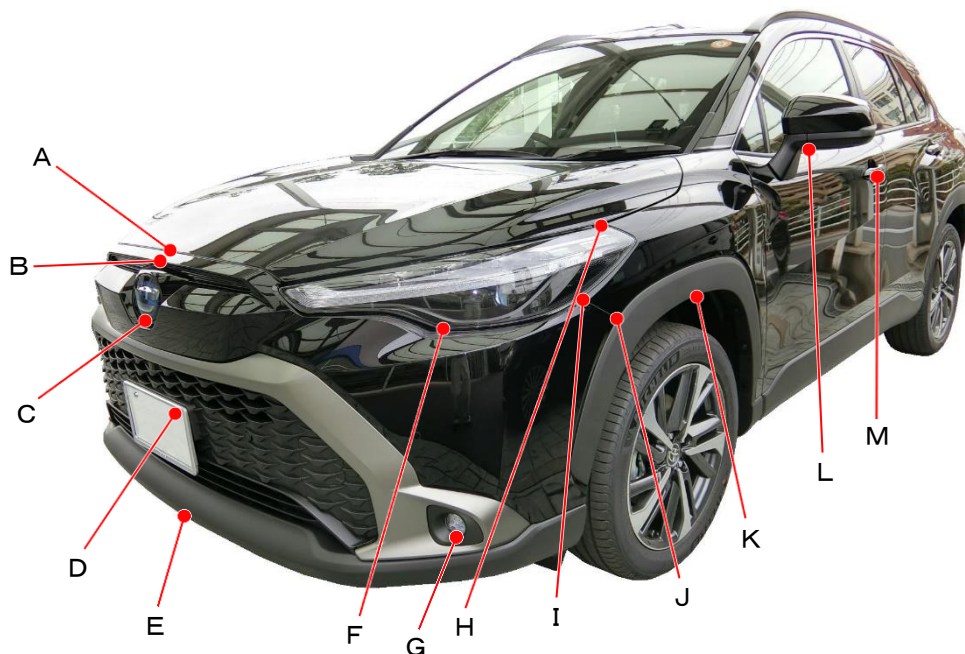

トヨタ

カローラクロス ZSG10、ZVG11、ZVG15系

ポイント記号	地上高(単位mm)
A	900
B	880
C	745
D	545
E	290
F	775
G	360
H	945
I	805
J	750
K	755
L	1090
M	970

ポイント記号	地上高(単位mm)
N	510
O	1035
P	755
Q	835
R	1210
S	1115
T	1000
U	405
*V	305
W	645
X	680
Y	880
Z	1035

測定車両は **HYBRID Z 2WD**

※上記数値は、自研センターでの地上からの実測測定参考値です。

*はマフラ後端部を指す。