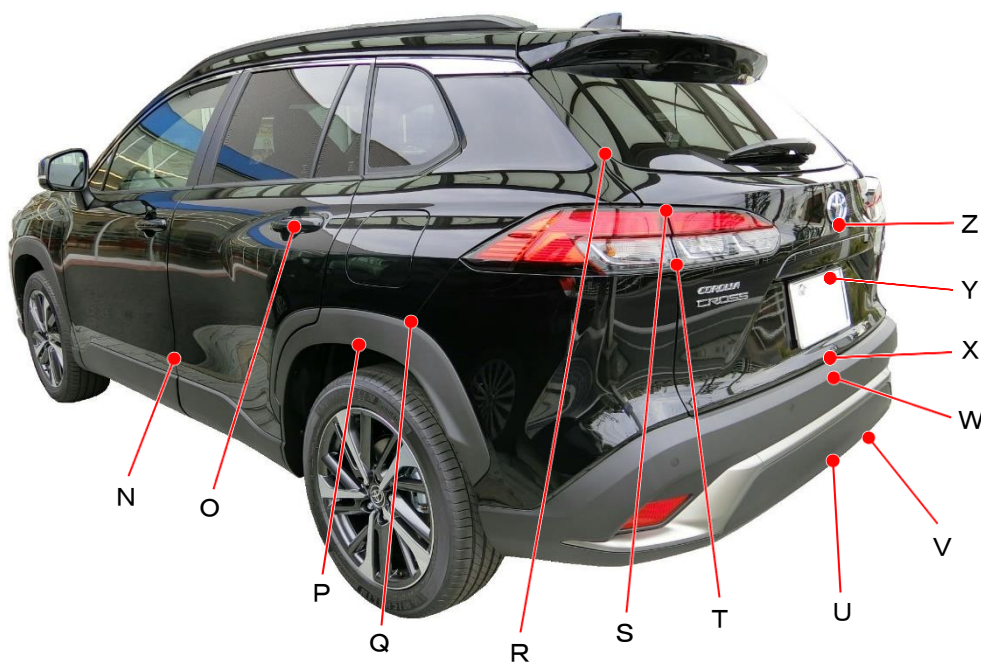

トヨタ

カローラクロス ZSG10、ZVG11、ZVG15系

ポイント記号	地上高(単位mm)
A	900
B	880
C	745
D	545
E	290
F	775
G	360
H	945
I	805
J	750
K	755
L	1090
M	970

ポイント記号	地上高(単位mm)
N	510
O	1035
P	755
Q	835
R	1210
S	1115
T	1000
U	405
*V	305
W	645
X	680
Y	880
Z	1035

測定車両は **HYBRID Z 2WD**

※上記数値は、自研センターでの地上からの実測測定参考値です。

*はマフラ後端部を指す。