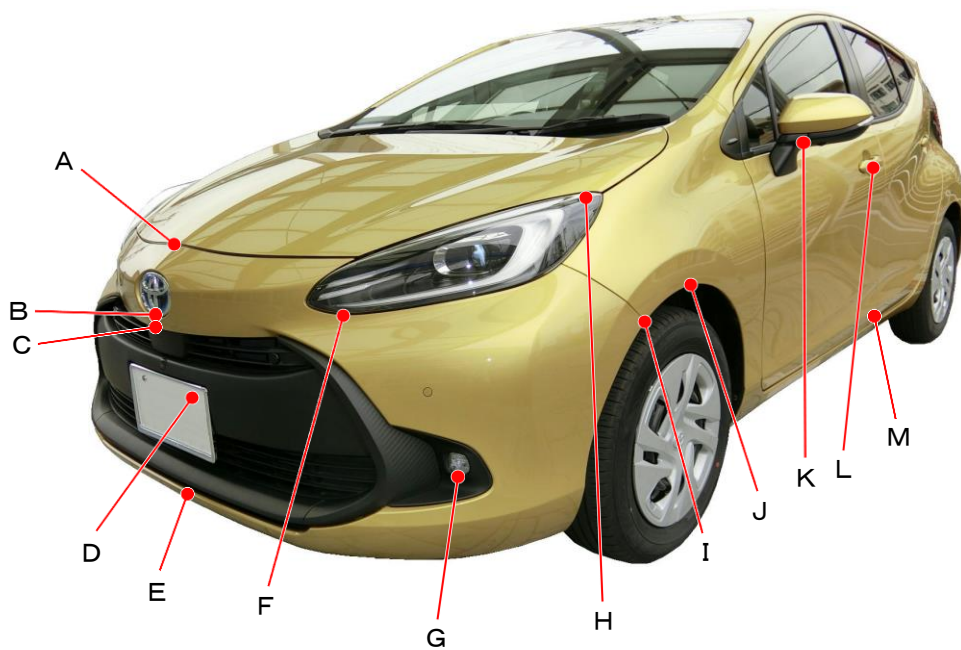

## アクア MXPK10、MXPK11、MXPK15、MXPK16系

ポイント記号	地上高(単位mm)
A	775
B	630
C	600
D	465
E	225
F	665
G	370
H	890
I	620
J	665
K	990
L	885
M	370

ポイント記号	地上高(単位mm)
N	955
O	680
P	635
Q	1250
Z	
Y	
X	
T	825
U	420
*V	280
W	640
X	655
Y	885
Z	950

測定車両は X 2WD

※上記数値は、自研センターでの地上からの実測測定参考値です。

\*はマフラ後端部を指す。