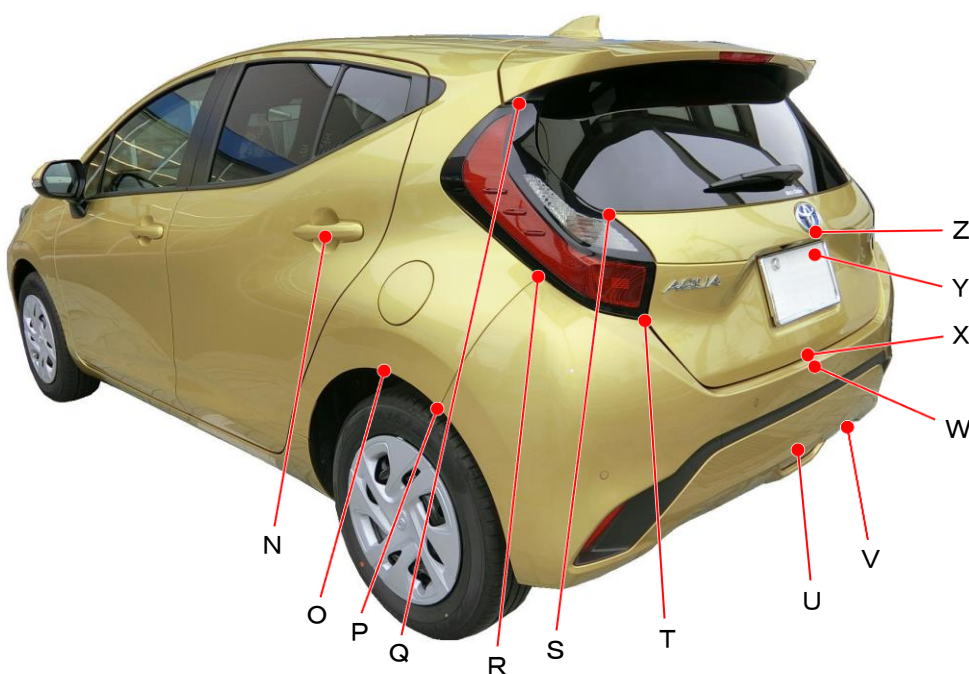

## アクア MXPK10、MXPK11、MXPK15、MXPK16系

ポイント記号	地上高(単位mm)
A	775
B	630
C	600
D	465
E	225
F	665
G	370
H	890
I	620
J	665
K	990
L	885
M	370

ポイント記号	地上高(単位mm)
N	955
O	680
P	635
Q	1250
Z	
Y	
X	
T	825
U	420
*V	280
W	640
X	655
Y	885
Z	950

測定車両は X 2WD

※上記数値は、自研センターでの地上からの実測測定参考値です。

\*はマフラ後端部を指す。