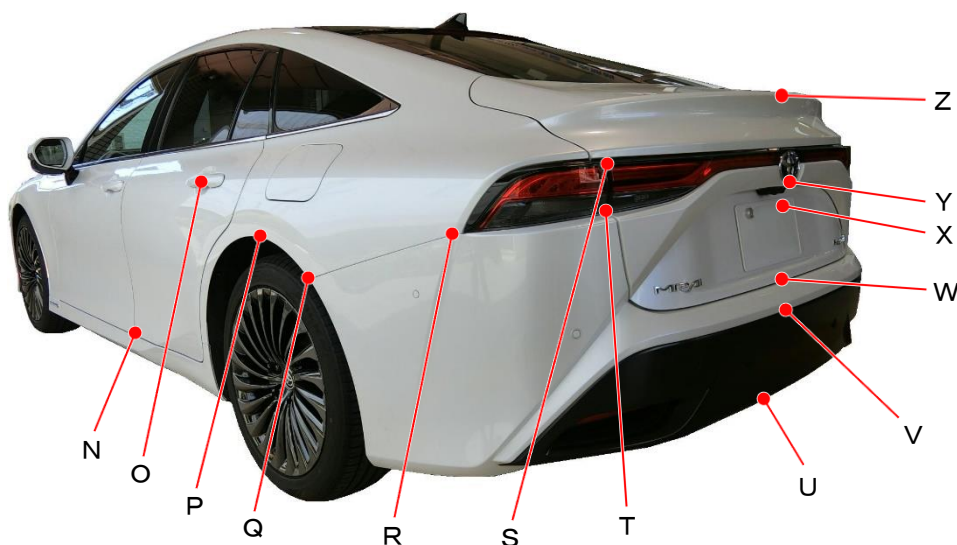

トヨタ

MIRAI  
JPD20系

ポイント記号	地上高(単位mm)
A	810
B	730
C	615
D	485
E	220
F	720
G	630
H	805
I	910
J	725
K	765
L	945
M	880

ポイント記号	地上高(単位mm)
N	300
O	915
P	775
Q	680
R	815
S	945
T	840
U	345
V	580
W	615
X	795
Y	865
Z	1090

測定車両は MIRAI Z Executive Package

※上記数値は、自研センターでの地上からの実測測定参考値です。