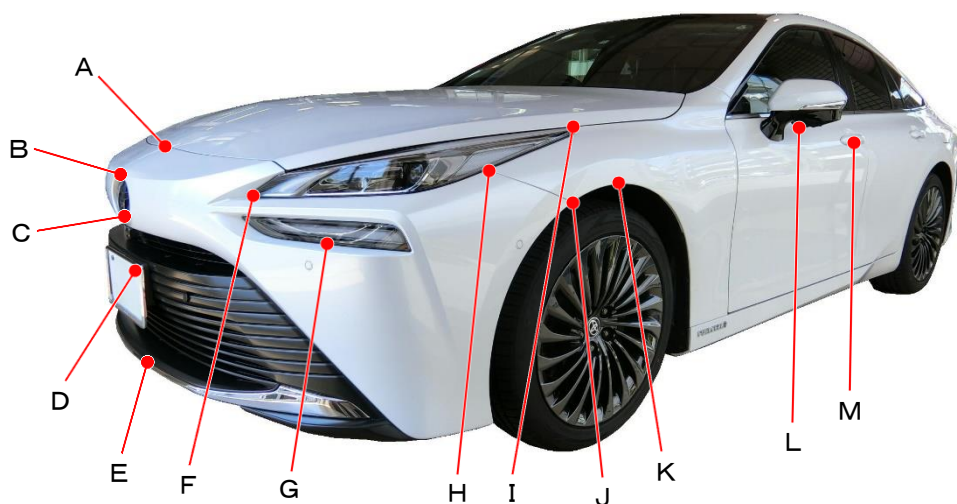

トヨタ

MIRAI  
JPD20系

ポイント記号	地上高(単位mm)
A	810
B	730
C	615
D	485
E	220
F	720
G	630
H	805
I	910
J	725
K	765
L	945
M	880

ポイント記号	地上高(単位mm)
N	300
O	915
P	775
Q	680
R	815
S	945
T	840
U	345
V	580
W	615
X	795
Y	865
Z	1090

測定車両は MIRAI Z Executive Package

※上記数値は、自研センターでの地上からの実測測定参考値です。