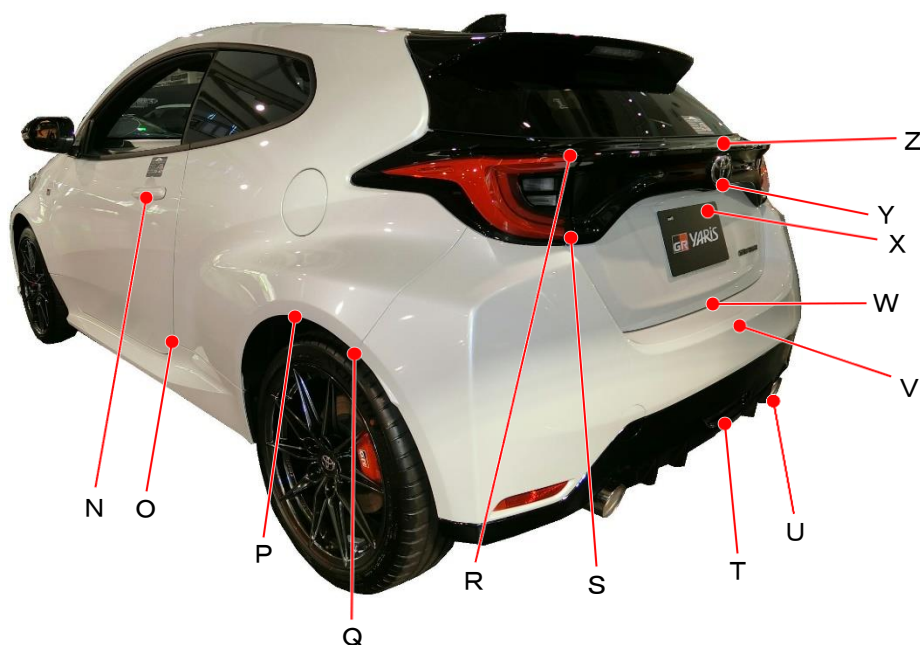

トヨタ

GRヤリス MXPA12、GXPA16系

ポイント記号	地上高(単位mm)
A	785
B	635
C	625
D	495
E	235
F	745
G	685
H	280
I	745
J	870
K	605
L	685
M	1015

ポイント記号	地上高(単位mm)
N	880
O	375
P	685
Q	645
R	1040
S	885
T	355
*U	250
V	615
W	645
X	880
Y	960
Z	1050

測定車両は RZ "High performance"

※上記数値は、自研センターでの地上からの実測測定参考値です。

*はマフラ下端部を指す。