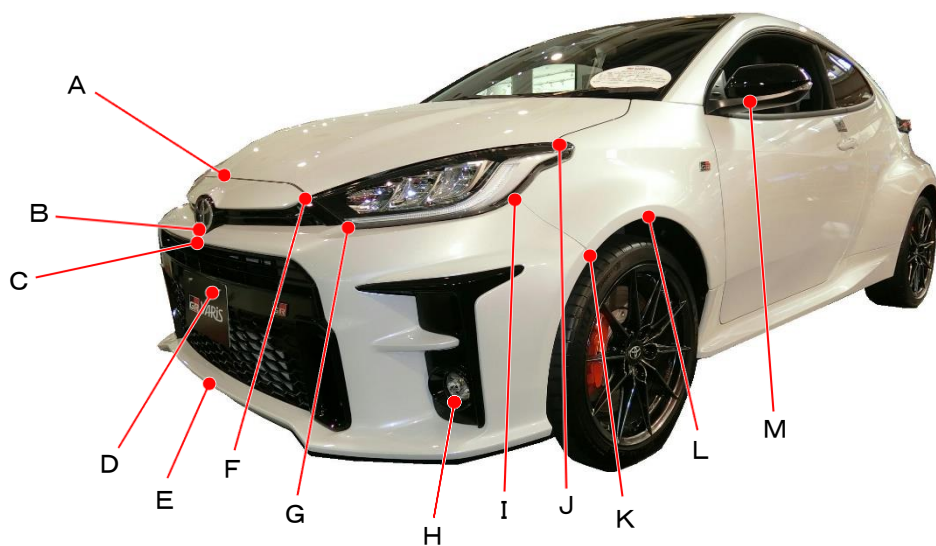

トヨタ

GRヤリス MXPA12、GXPA16系

ポイント記号	地上高(単位mm)
A	785
B	635
C	625
D	495
E	235
F	745
G	685
H	280
I	745
J	870
K	605
L	685
M	1015

ポイント記号	地上高(単位mm)
N	880
O	375
P	685
Q	645
R	1040
S	885
T	355
*U	250
V	615
W	645
X	880
Y	960
Z	1050

測定車両は RZ "High performance"

※上記数値は、自研センターでの地上からの実測測定参考値です。

*はマフラ下端部を指す。