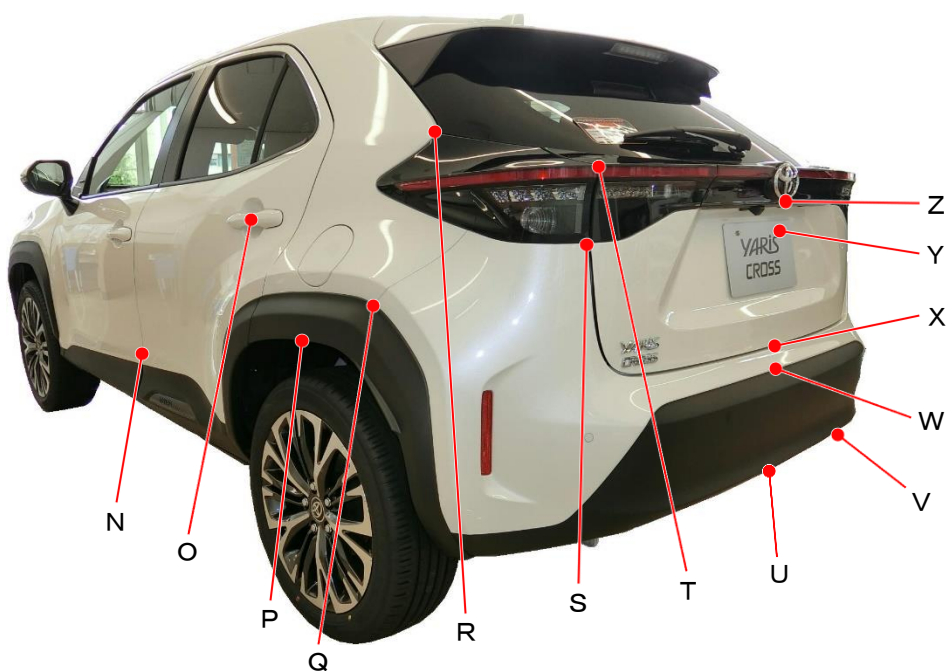

トヨタ

ヤリスクロス
 MXPB10、MXPB15、
 MXPJ10、MXPJ15系

ポイント記号	地上高(単位mm)
A	940
B	770
C	750
D	565
E	310
F	810
G	465
H	890
I	980
J	790
K	750
L	1080
M	930

ポイント記号	地上高(単位mm)
N	515
O	1005
P	765
Q	865
R	1210
S	995
T	1135
U	460
*V	335
W	690
X	730
Y	995
Z	1070

測定車両はZ2WD

※上記数値は、自研センターでの地上からの実測測定参考値です。

*はマフラ後端部を指す。