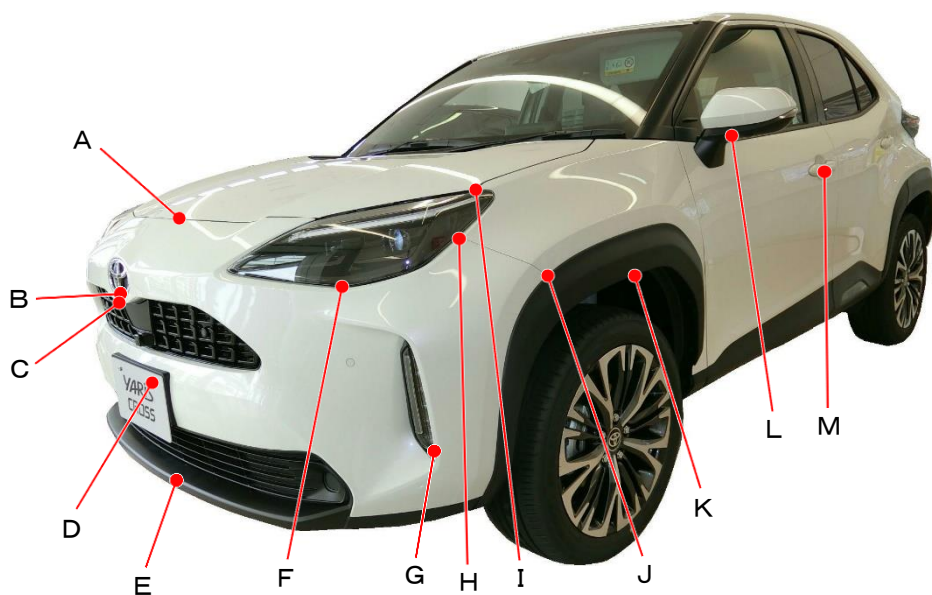

トヨタ

ヤリスクロス
 MXPB10、MXPB15、
 MXPJ10、MXPJ15系

ポイント記号	地上高(単位mm)
A	940
B	770
C	750
D	565
E	310
F	810
G	465
H	890
I	980
J	790
K	750
L	1080
M	930

ポイント記号	地上高(単位mm)
N	515
O	1005
P	765
Q	865
R	1210
S	995
T	1135
U	460
*V	335
W	690
X	730
Y	995
Z	1070

測定車両はZ2WD

※上記数値は、自研センターでの地上からの実測測定参考値です。

*はマフラ後端部を指す。