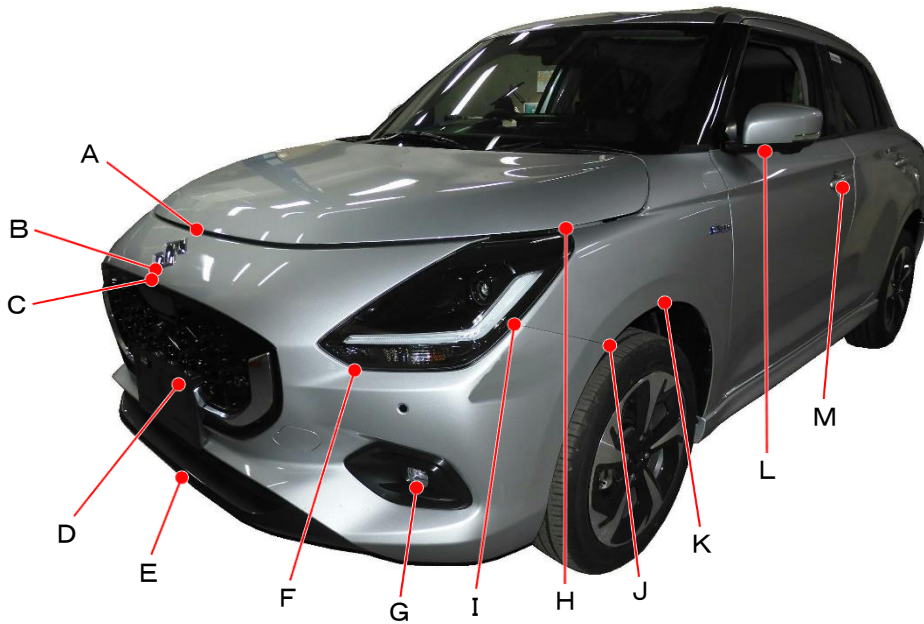

スズキ

スイフト ZCDDS、ZDDDS、ZCEDDS、ZDEDS系

ポイント記号	地上高(単位mm)
A	835
B	745
C	730
D	505
E	265
F	635
G	390
H	865
I	720
J	630
K	685
L	1015
M	885

ポイント記号	地上高(単位mm)
N	360
O	930
P	700
Q	645
R	1020
S	1095
T	820
U	390
* V	305
W	550
X	660
Y	695
Z	920

測定車両はHYBRID MZ 4WD

※上記数値は、自研センターでの地上からの実測参考値です。

*はマフラ後端部を指す。