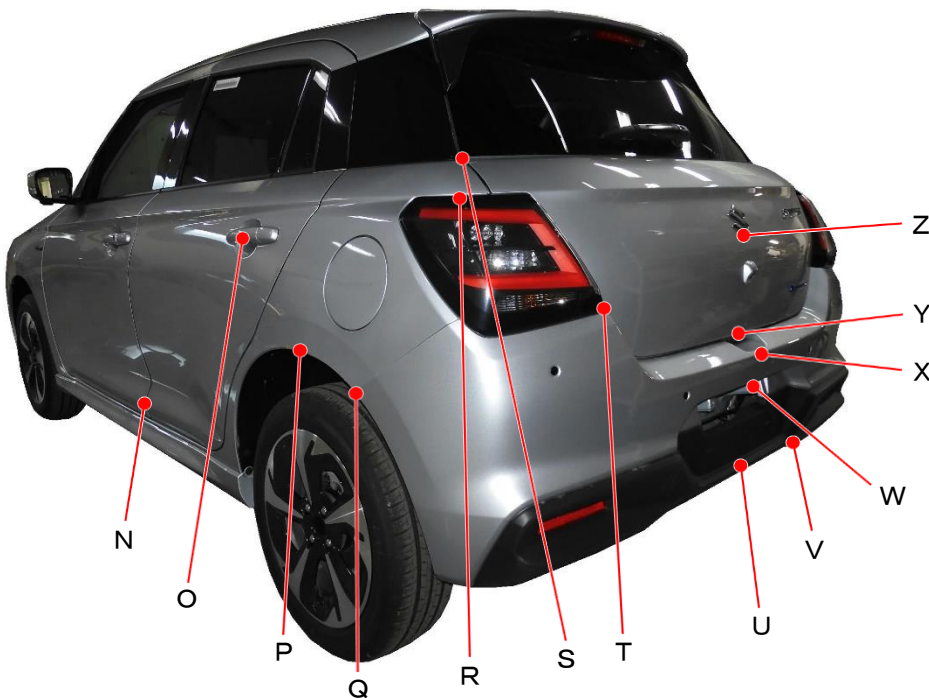

スズキ

スイフト ZCDDS、ZDDDS、ZCEDDS、ZDEDS系

ポイント記号	地上高(単位mm)
A	835
B	745
C	730
D	505
E	265
F	635
G	390
H	865
I	720
J	630
K	685
L	1015
M	885

ポイント記号	地上高(単位mm)
N	360
O	930
P	700
Q	645
R	1020
S	1095
T	820
U	390
* V	305
W	550
X	660
Y	695
Z	920

測定車両はHYBRID MZ 4WD

※上記数値は、自研センターでの地上からの実測参考値です。

*はマフラ後端部を指す。