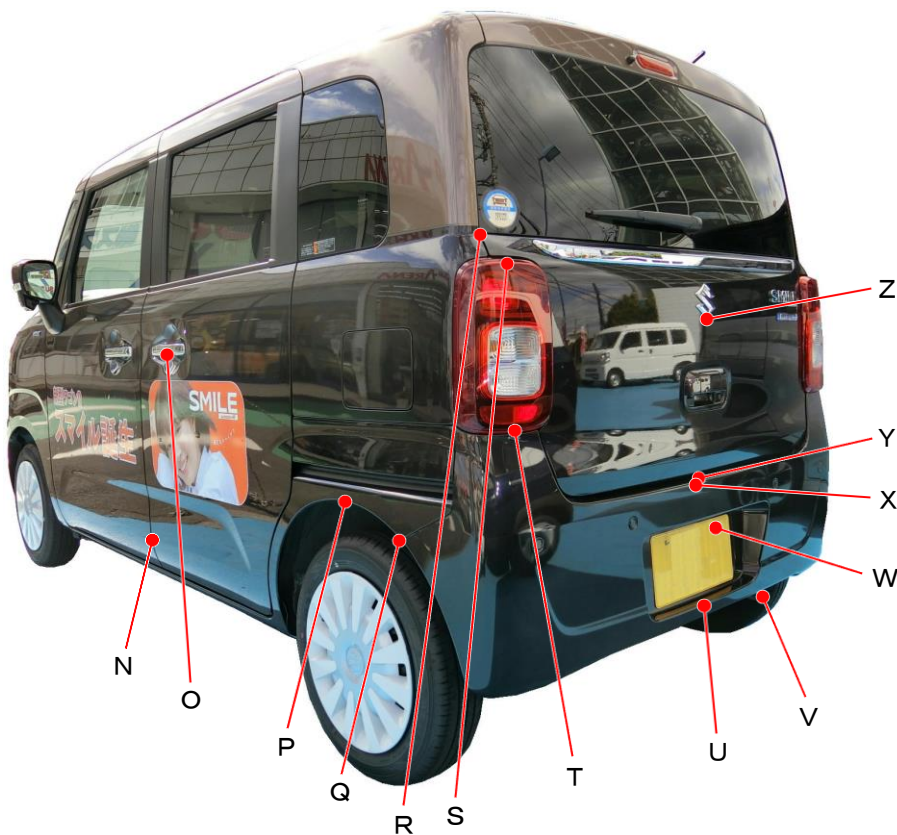

## ワゴンRスマイル MX81S, MX91S系

ポイント記号	地上高(単位mm)
A	965
B	785
C	710
D	455
E	240
F	955
G	750
H	290
I	975
J	575
K	615
L	1125
M	920

ポイント記号	地上高(単位mm)
N	355
O	930
P	630
Q	575
R	1160
S	1105
T	795
U	325
*V	245
W	485
X	625
Y	640
Z	995

測定車両はHYBRID X 2WD

※上記数値は、自研センターでの地上からの実測測定参考値です。

\*はマフラ後端部を指す。