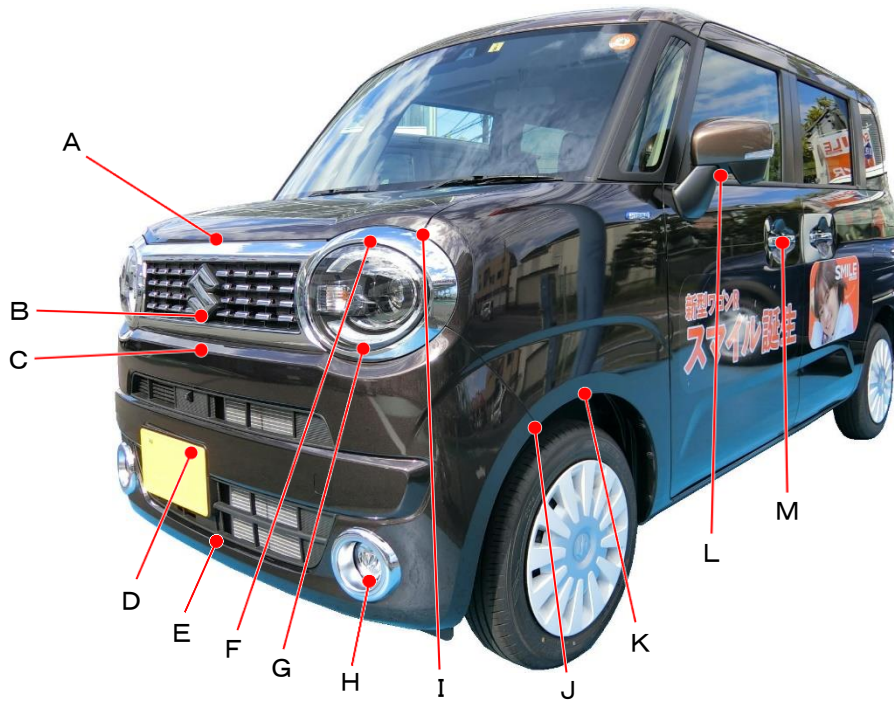

# スズキ

## ワゴンRスマイル MX81S, MX91S系

ポイント記号	地上高(単位mm)
A	965
B	785
C	710
D	455
E	240
F	955
G	750
H	290
I	975
J	575
K	615
L	1125
M	920

ポイント記号	地上高(単位mm)
N	355
O	930
P	630
Q	575
R	1160
S	1105
T	795
U	325
*V	245
W	485
X	625
Y	640
Z	995

測定車両はHYBRID X 2WD

※上記数値は、自研センターでの地上からの実測測定参考値です。

\*はマフラ後端部を指す。