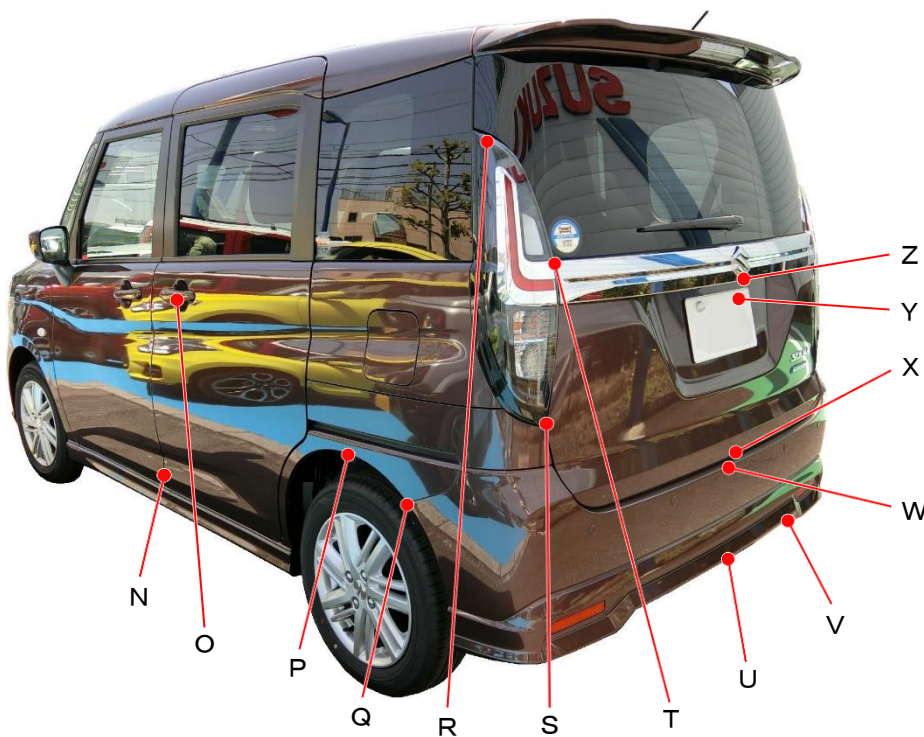

スズキ

ソリオ
MA27S、MA37S系

ポイント記号	地上高(単位mm)
A	905
B	770
C	650
D	520
E	235
F	755
G	830
H	950
I	625
J	660
K	760
L	1075
M	975

ポイント記号	地上高(単位mm)
N	340
O	995
P	675
Q	595
R	1435
S	825
T	1170
U	330
*V	290
W	595
X	605
Y	1015
Z	1085

測定車両はソリオ HYBRID MX

※上記数値は、自研センターでの地上からの実測測定参考値です。

*はマフラ後端部を指す。