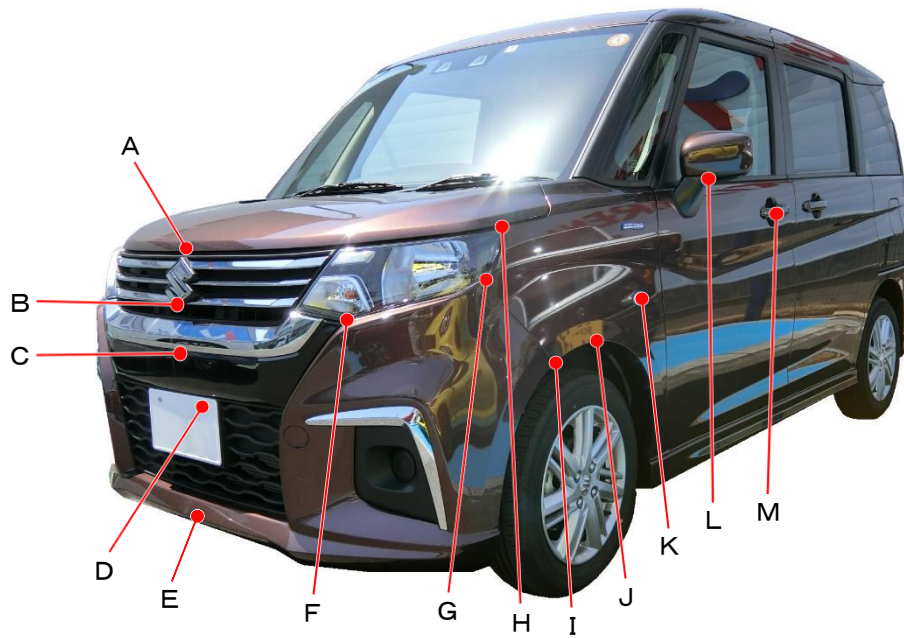

スズキ

ソリオ
MA27S、MA37S系

ポイント記号	地上高(単位mm)
A	905
B	770
C	650
D	520
E	235
F	755
G	830
H	950
I	625
J	660
K	760
L	1075
M	975

ポイント記号	地上高(単位mm)
N	340
O	995
P	675
Q	595
R	1435
S	825
T	1170
U	330
*V	290
W	595
X	605
Y	1015
Z	1085

測定車両はソリオ HYBRID MX

※上記数値は、自研センターでの地上からの実測測定参考値です。

*はマフラ後端部を指す。