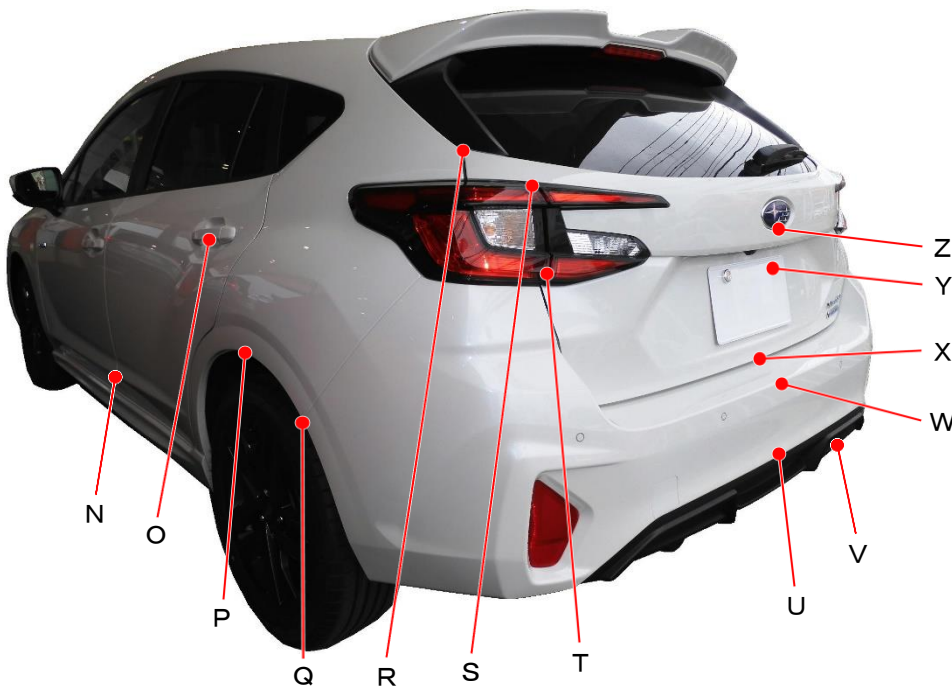

スバル

インプレッサ GU6、GU7、GUD、GUE系

ポイント記号	地上高(単位mm)
A	805
B	725
C	610
D	430
E	245
F	660
G	310
H	830
I	725
J	560
K	700
L	960
M	845

ポイント記号	地上高(単位mm)
N	405
O	940
P	715
Q	620
R	1135
S	1065
T	920
U	470
* V	285
W	635
X	665
Y	865
Z	960

測定車両は ST-G FWD

※上記数値は、自研センターでの地上からの実測測定参考値です。

*はマフラ下端部を指す。