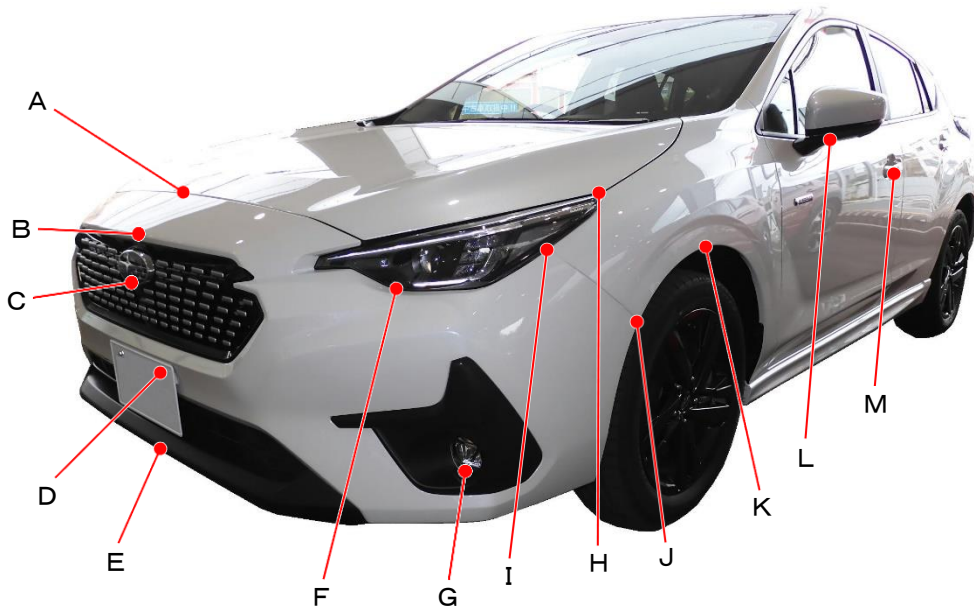

スバル

インプレッサ GU6、GU7、GUD、GUE系

ポイント記号	地上高(単位mm)
A	805
B	725
C	610
D	430
E	245
F	660
G	310
H	830
I	725
J	560
K	700
L	960
M	845

ポイント記号	地上高(単位mm)
N	405
O	940
P	715
Q	620
R	1135
S	1065
T	920
U	470
* V	285
W	635
X	665
Y	865
Z	960

測定車両は ST-G FWD

※上記数値は、自研センターでの地上からの実測測定参考値です。

*はマフラ下端部を指す。