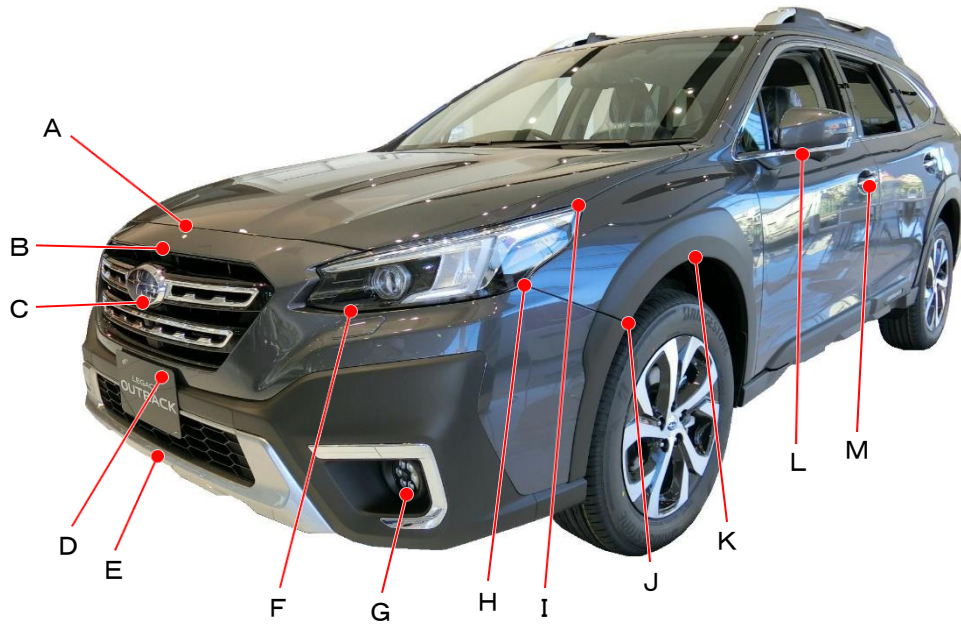

スバル

## レガシィアウトバック BT5系

ポイント記号	地上高(単位mm)
A	900
B	860
C	725
D	565
E	350
F	750
G	370
H	795
I	950
J	675
K	805
L	1060
M	940

ポイント記号	地上高(単位mm)
N	465
O	990
P	810
Q	725
R	1145
S	975
* T	380
U	470
V	650
W	675
X	950
Y	1030
Z	1115

測定車両はLimited EX

※上記数値は、自研センターでの地上からの実測測定参考値です。

\*はマフラ後端部を指す。