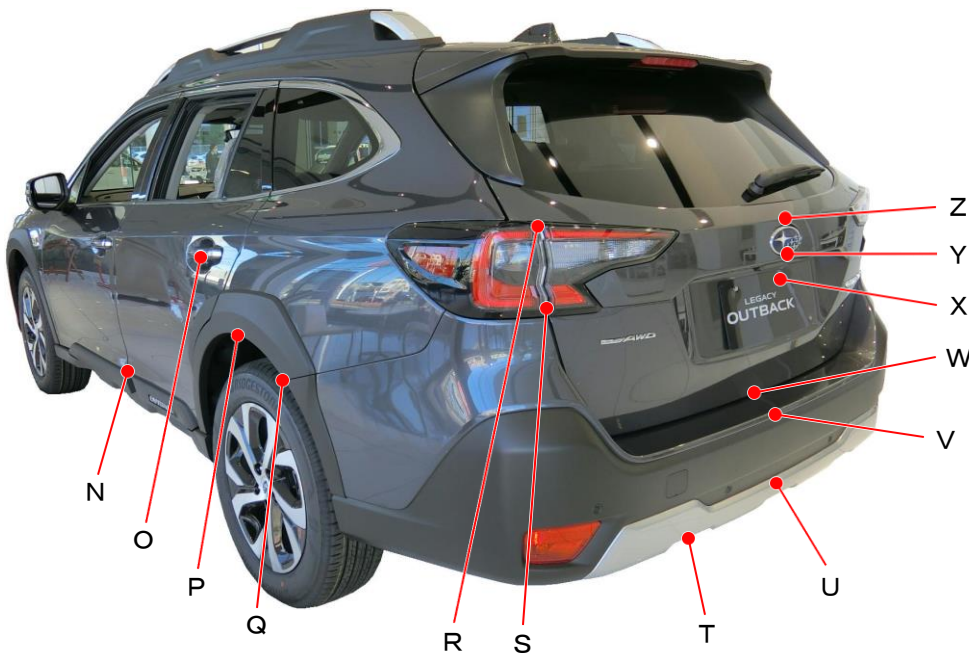

スバル

## レガシィアウトバック BT5系

ポイント記号	地上高(単位mm)
A	900
B	860
C	725
D	565
E	350
F	750
G	370
H	795
I	950
J	675
K	805
L	1060
M	940

ポイント記号	地上高(単位mm)
N	465
O	990
P	810
Q	725
R	1145
S	975
* T	380
U	470
V	650
W	675
X	950
Y	1030
Z	1115

測定車両はLimited EX

※上記数値は、自研センターでの地上からの実測測定参考値です。

\*はマフラ後端部を指す。