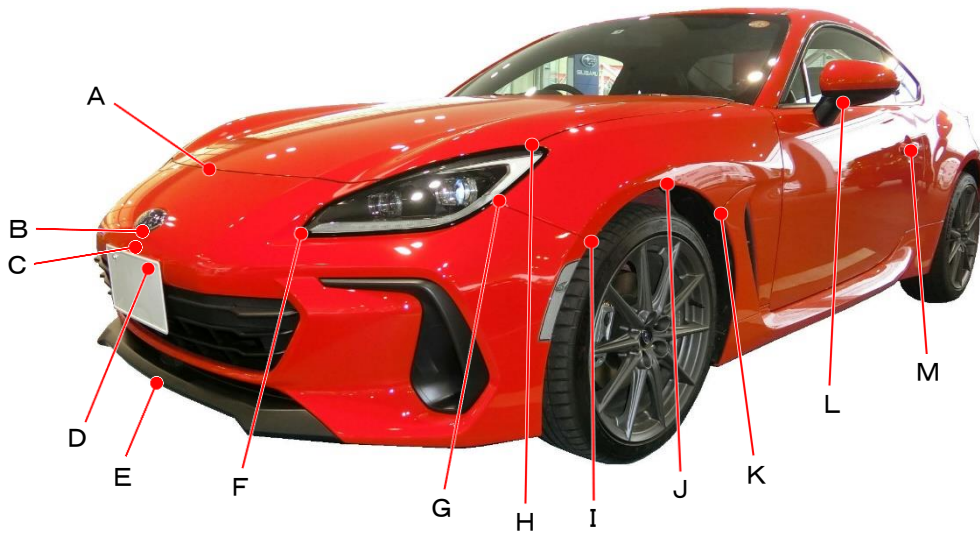

スバル

BRZ
ZD8系

ポイント記号	地上高(単位mm)
A	675
B	540
C	505
D	465
E	195
F	565
G	640
H	750
I	555
J	665
K	590
L	895
M	725

ポイント記号	地上高(単位mm)
N	400
O	420
P	685
Q	570
R	880
S	735
T	295
*U	265
V	555
W	660
X	680
Y	775
Z	975

測定車両はSグレード6MT車

※上記数値は、自研センターでの地上からの実測測定参考値です。

*はマフラ下端部を指す。