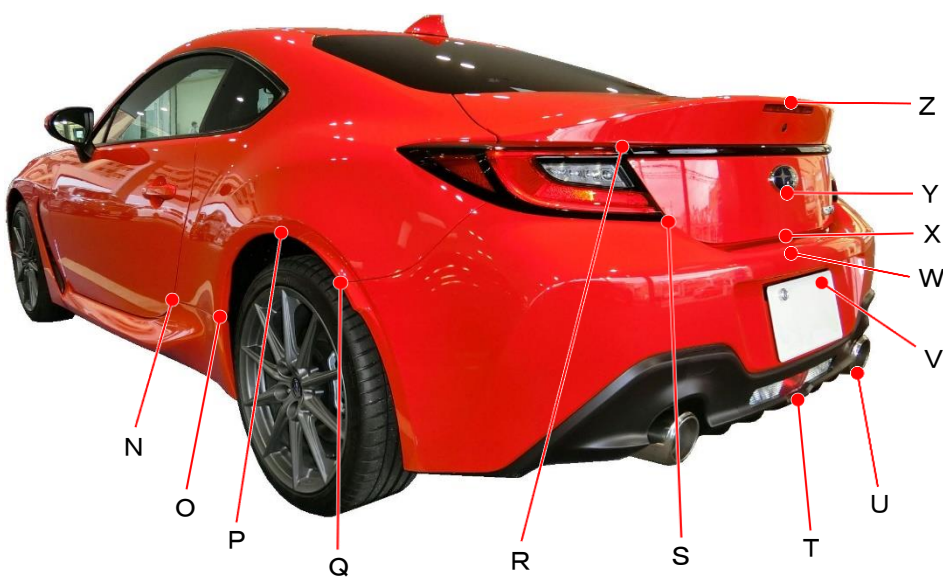

スバル

BRZ
ZD8系

ポイント記号	地上高(単位mm)
A	675
B	540
C	505
D	465
E	195
F	565
G	640
H	750
I	555
J	665
K	590
L	895
M	725

ポイント記号	地上高(単位mm)
N	400
O	420
P	685
Q	570
R	880
S	735
T	295
*U	265
V	555
W	660
X	680
Y	775
Z	975

測定車両はSグレード6MT車

※上記数値は、自研センターでの地上からの実測測定参考値です。

*はマフラ下端部を指す。