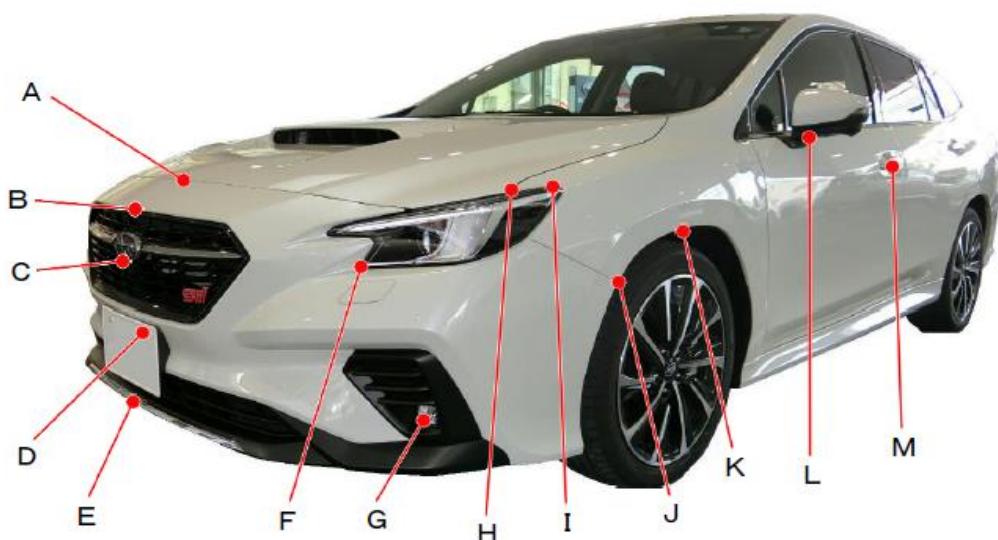

スバル

## レヴォーグ VN5系

ポイント記号	地上高(単位mm)
A	775
B	770
C	575
D	420
E	225
F	610
G	295
H	775
I	785
J	565
K	685
L	945
M	850

ポイント記号	地上高(単位mm)
N	405
O	935
P	715
Q	650
R	1010
S	995
T	865
*U	275
V	385
W	575
X	605
Y	835
Z	940

測定車両はSTI Sport EX

※上記数値は、自研センターでの地上からの実測測定参考値です。

\*はマフラ下端部を指す。