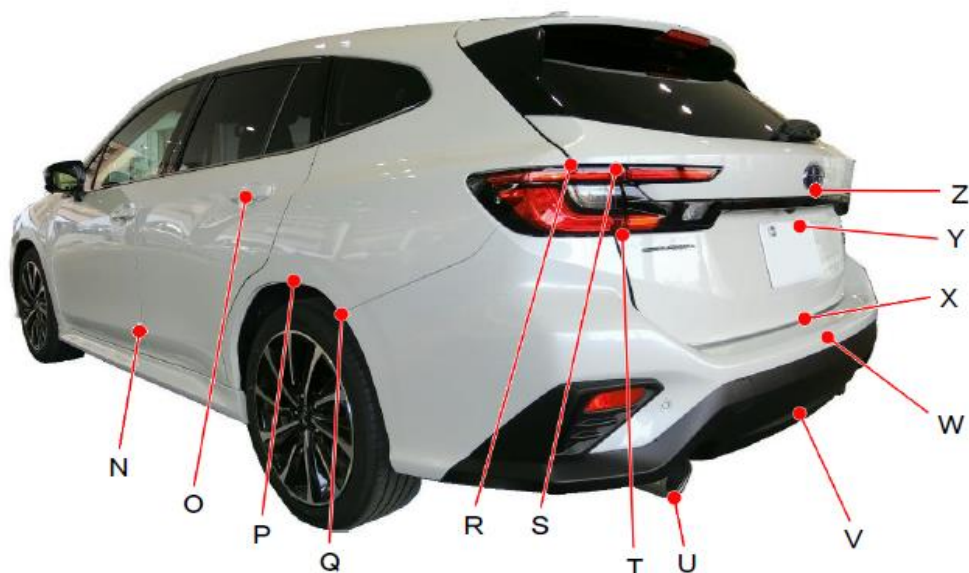

## レヴォーグ VN5系

ポイント記号	地上高(単位mm)
A	775
B	770
C	575
D	420
E	225
F	610
G	295
H	775
I	785
J	565
K	685
L	945
M	850

ポイント記号	地上高(単位mm)
N	405
O	935
P	715
Q	650
R	1010
S	995
T	865
*U	275
V	385
W	575
X	605
Y	835
Z	940

測定車両はSTI Sport EX

※上記数値は、自研センターでの地上からの実測測定参考値です。

\*はマフラ下端部を指す。