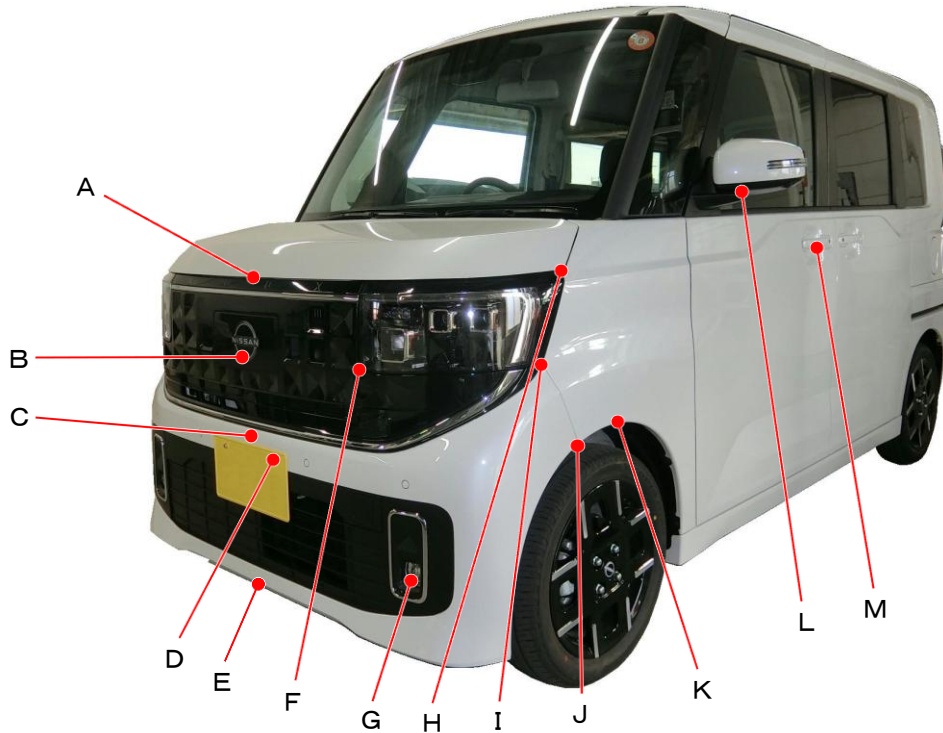

# ニッサン

## ルークス BB1A・2A・5A・6A系

ポイント記号	地上高(単位mm)
A	955
B	750
C	570
D	525
E	200
F	765
G	325
H	965
I	780
J	595
K	620
L	1160
M	1010

ポイント記号	地上高(単位mm)
N	385
O	1020
P	625
Q	570
R	1475
S	1080
T	1160
U	345
*V	255
W	515
X	525
Y	930
Z	1080

測定車両はハイウェイスターGターボプロパイロットエディション2WD  
 ※上記数値は、自研センターでの地上からの実測参考値です。  
 \*はマフラ後端部を指す。