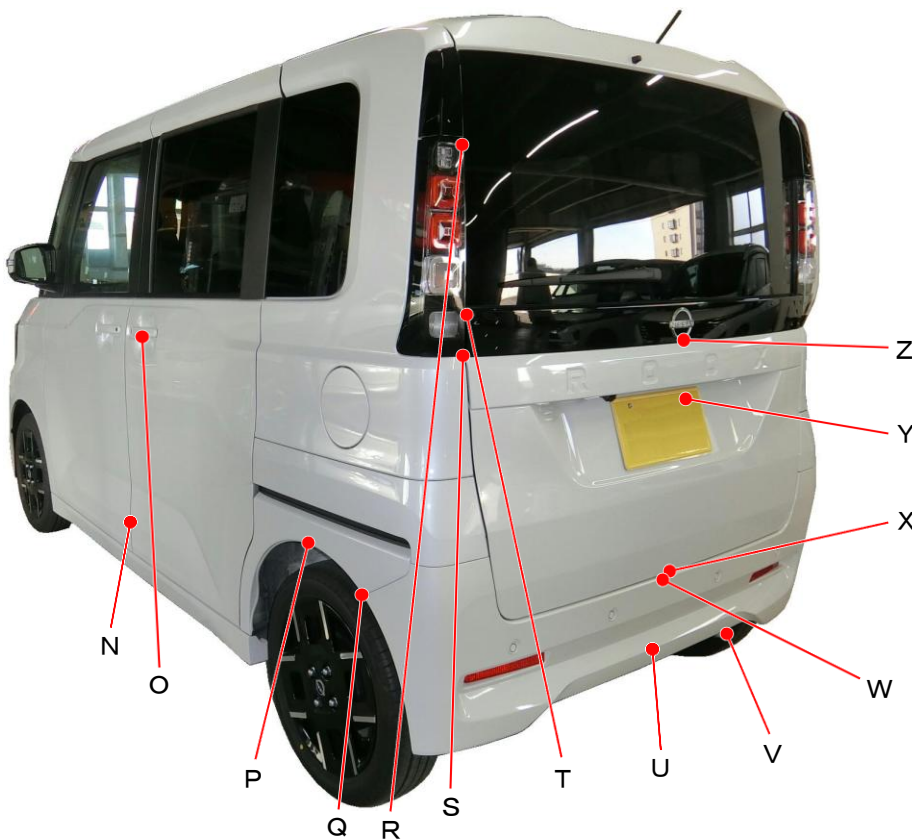

# ニッサン

## ルークス BB1A・2A・5A・6A系

ポイント記号	地上高(単位mm)
A	955
B	750
C	570
D	525
E	200
F	765
G	325
H	965
I	780
J	595
K	620
L	1160
M	1010

ポイント記号	地上高(単位mm)
N	385
O	1020
P	625
Q	570
R	1475
S	1080
T	1160
U	345
*V	255
W	515
X	525
Y	930
Z	1080

測定車両はハイウェイスターGターボプロパイロットエディション2WD  
 ※上記数値は、自研センターでの地上からの実測参考値です。  
 \*はマフラ後端部を指す。