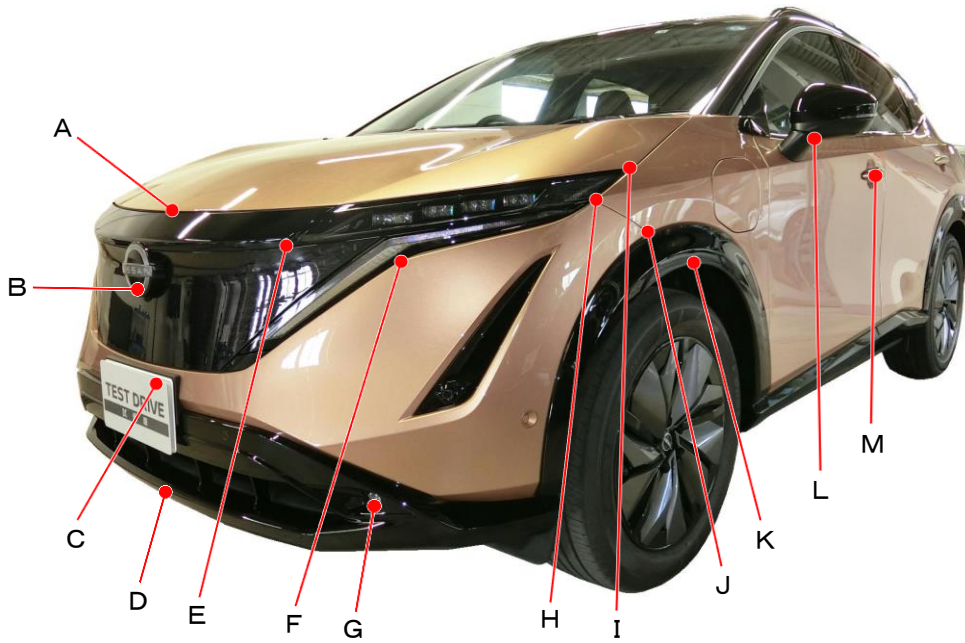

ニッサン

アリア B6 2WD
FE0系

ポイント記号	地上高(単位mm)
A	930
B	750
C	550
D	280
E	865
F	835
G	345
H	945
I	1010
J	870
K	795
L	1100
M	995

ポイント記号	地上高(単位mm)
N	455
O	1070
P	790
Q	895
R	1240
S	1135
T	1060
U	365
V	660
W	720
X	1030
Y	1100
Z	1170

※上記数値は、自研センターでの地上からの実測測定参考値です。