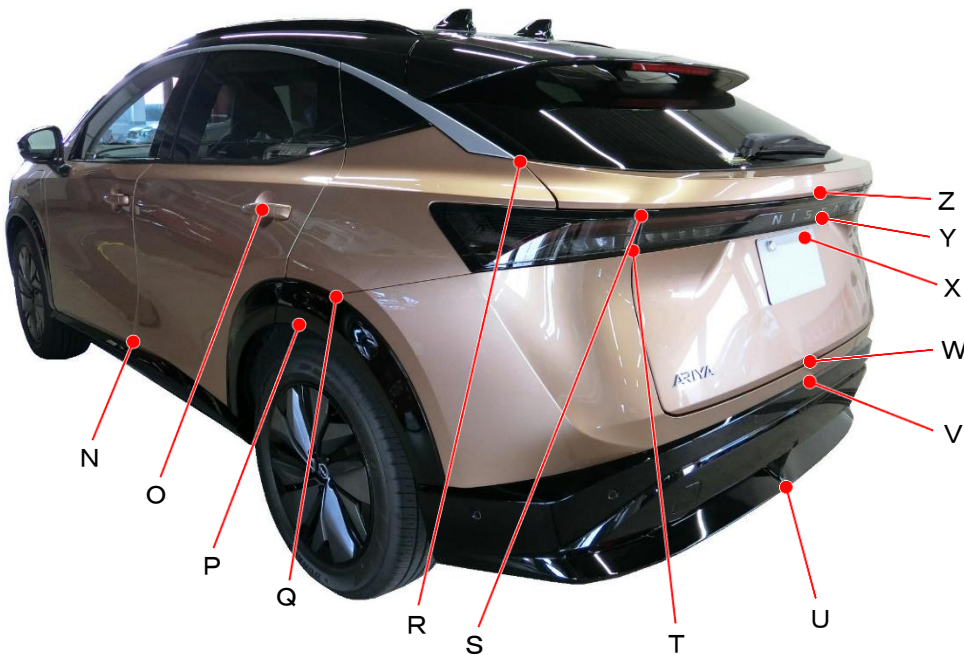

ニッサン

アリア B6 2WD
FE0系

ポイント記号	地上高(単位mm)
A	930
B	750
C	550
D	280
E	865
F	835
G	345
H	945
I	1010
J	870
K	795
L	1100
M	995

ポイント記号	地上高(単位mm)
N	455
O	1070
P	790
Q	895
R	1240
S	1135
T	1060
U	365
V	660
W	720
X	1030
Y	1100
Z	1170

※上記数値は、自研センターでの地上からの実測測定参考値です。