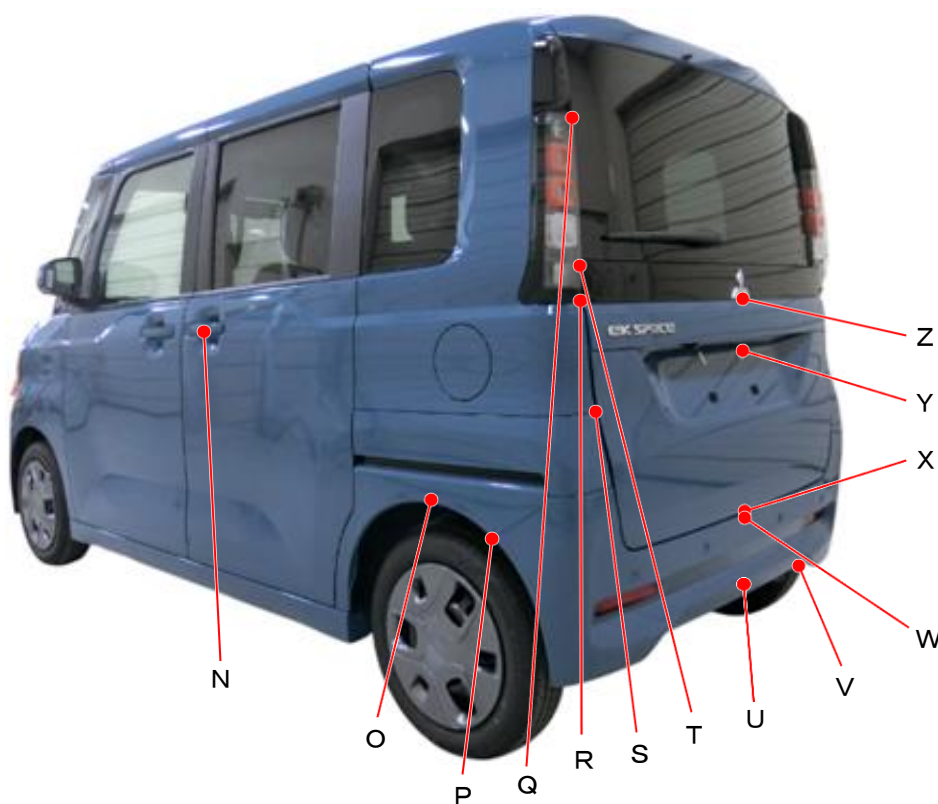

三菱

eKスペース
BA1A・5A系

ポイント記号	地上高(単位mm)
A	955
B	785
C	630
D	530
E	205
F	760
G	960
H	775
I	595
J	615
K	1155
L	1005
M	380

ポイント記号	地上高(単位mm)
N	405
O	1045
P	640
Q	585
R	1490
S	1095
T	1180
U	385
*V	275
W	495
X	540
Y	945
Z	995

▶測定車両はG 2WD

※上記数値は、自研センターでの地上からの実測参考値です。

*はマフラ後端部を指す。