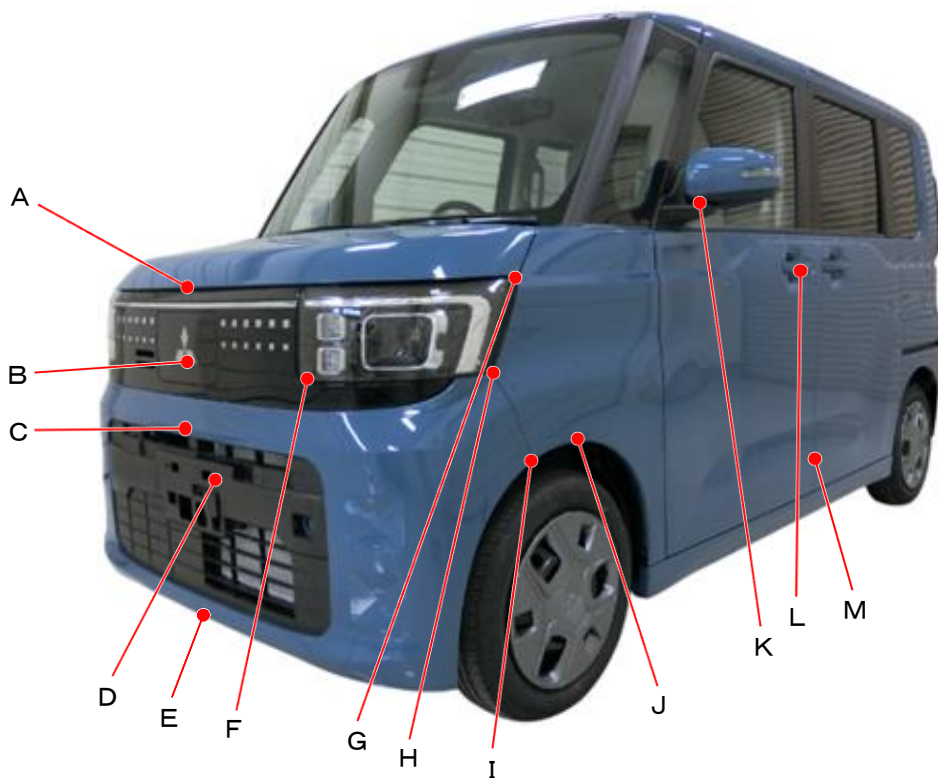

三菱

eKスペース
BA1A・5A系

ポイント記号	地上高(単位mm)
A	955
B	785
C	630
D	530
E	205
F	760
G	960
H	775
I	595
J	615
K	1155
L	1005
M	380

ポイント記号	地上高(単位mm)
N	405
O	1045
P	640
Q	585
R	1490
S	1095
T	1180
U	385
*V	275
W	495
X	540
Y	945
Z	995

▶測定車両はG 2WD

※上記数値は、自研センターでの地上からの実測参考値です。

*はマフラ後端部を指す。