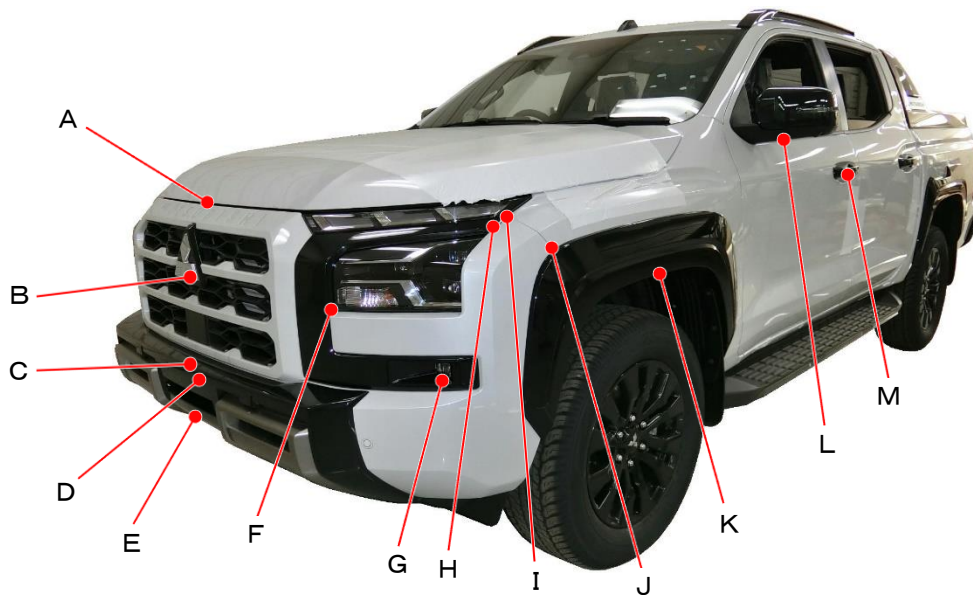

三菱

トライトン
LC2T系

ポイント記号	地上高(単位mm)
A	1065
B	865
C	635
D	605
E	415
F	845
G	695
H	1015
I	1050
J	970
K	875
L	1235
M	1095

ポイント記号	地上高(単位mm)
N	645
O	1020
P	935
Q	565
R	1255
S	875
T	705
U	550
V	715
W	780
X	1025
Y	1200
Z	1350

測定車両はGSR

※上記数値は、自研センターでの地上からの実測参考値です。