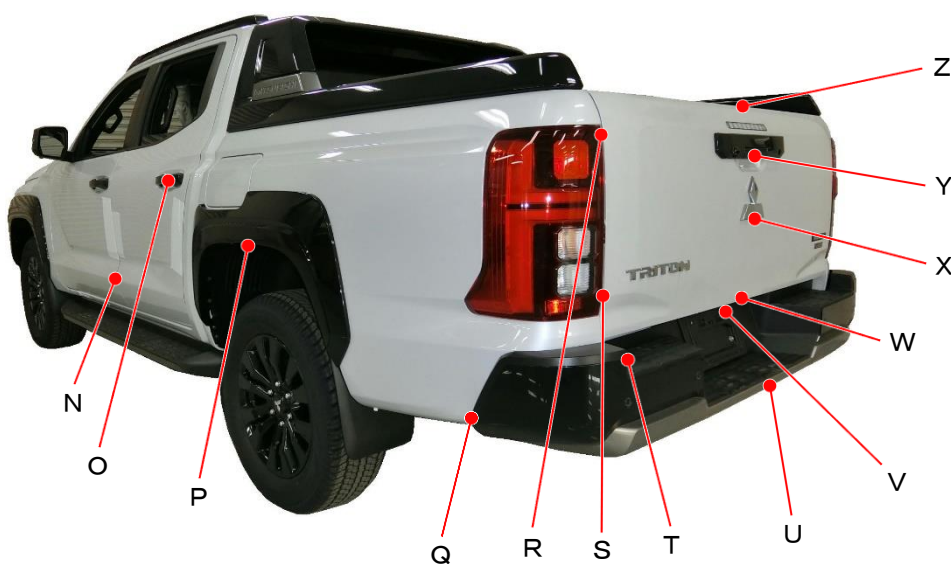

三菱

トライトン
LC2T系

ポイント記号	地上高(単位mm)
A	1065
B	865
C	635
D	605
E	415
F	845
G	695
H	1015
I	1050
J	970
K	875
L	1235
M	1095

ポイント記号	地上高(単位mm)
N	645
O	1020
P	935
Q	565
R	1255
S	875
T	705
U	550
V	715
W	780
X	1025
Y	1200
Z	1350

測定車両はGSR

※上記数値は、自研センターでの地上からの実測参考値です。