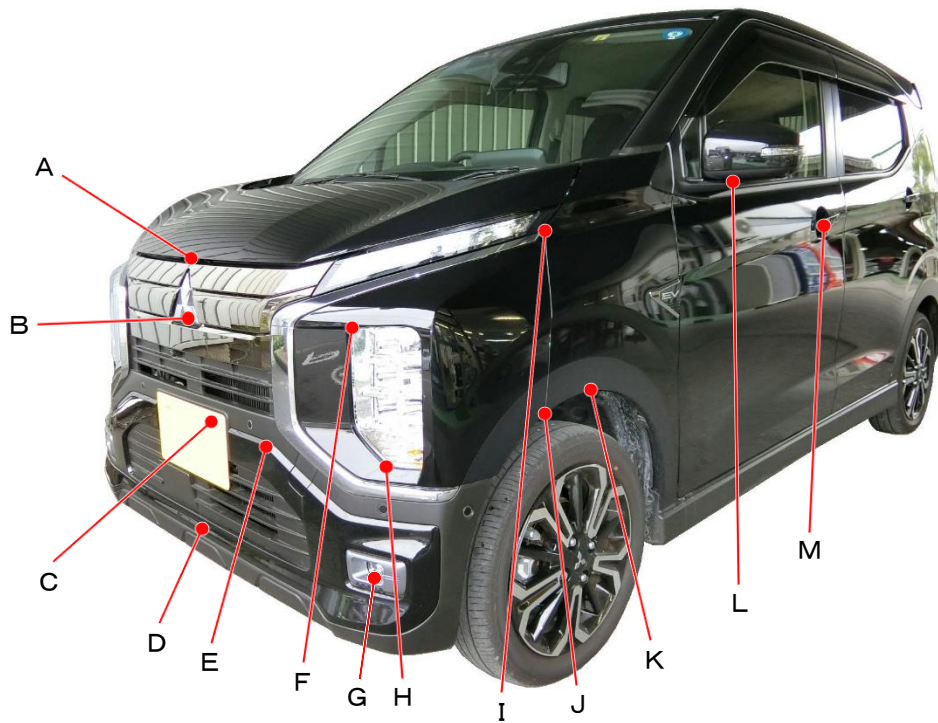

三菱

eKクロスEV  
B5AW系

ポイント記号	地上高(単位mm)
A	895
B	760
C	550
D	275
E	545
F	790
G	340
H	550
I	965
J	610
K	635
L	1055
M	935

ポイント記号	地上高(単位mm)
N	380
O	1025
P	625
Q	565
R	1345
S	925
T	875
U	1110
V	360
W	585
X	595
Y	900
Z	1025

測定車両はP  
※上記数値は、自研センターでの地上からの実測測定参考値です。