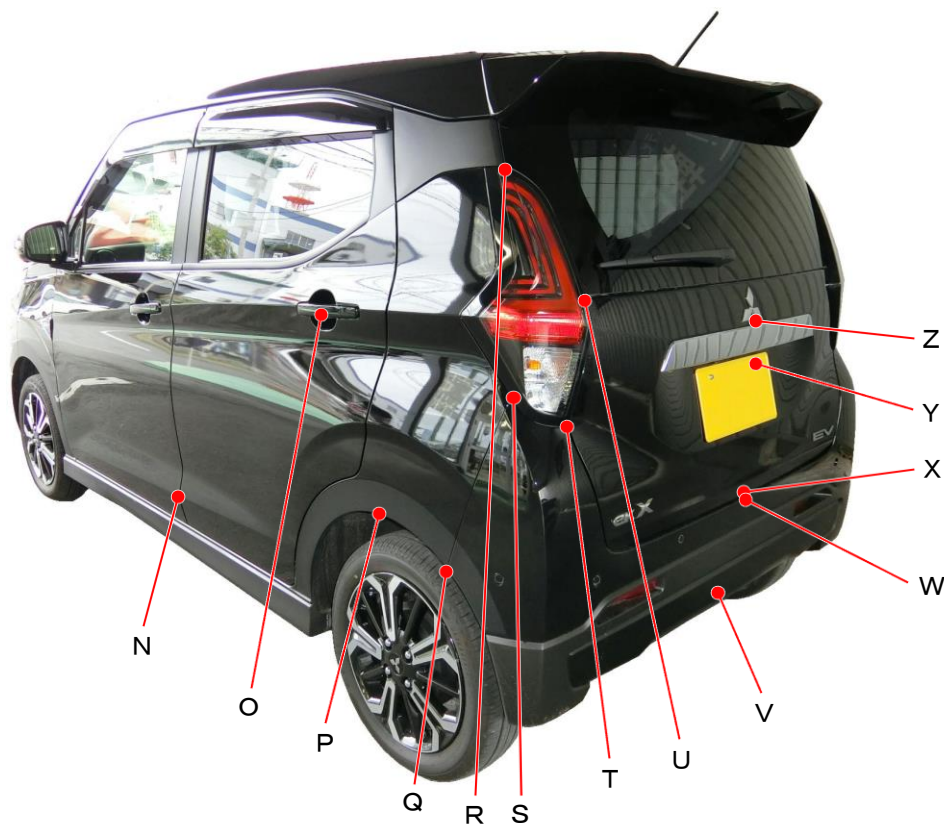

三菱

eKクロスEV  
B5AW系

ポイント記号	地上高(単位mm)
A	895
B	760
C	550
D	275
E	545
F	790
G	340
H	550
I	965
J	610
K	635
L	1055
M	935

ポイント記号	地上高(単位mm)
N	380
O	1025
P	625
Q	565
R	1345
S	925
T	875
U	1110
V	360
W	585
X	595
Y	900
Z	1025

測定車両はP  
※上記数値は、自研センターでの地上からの実測測定参考値です。