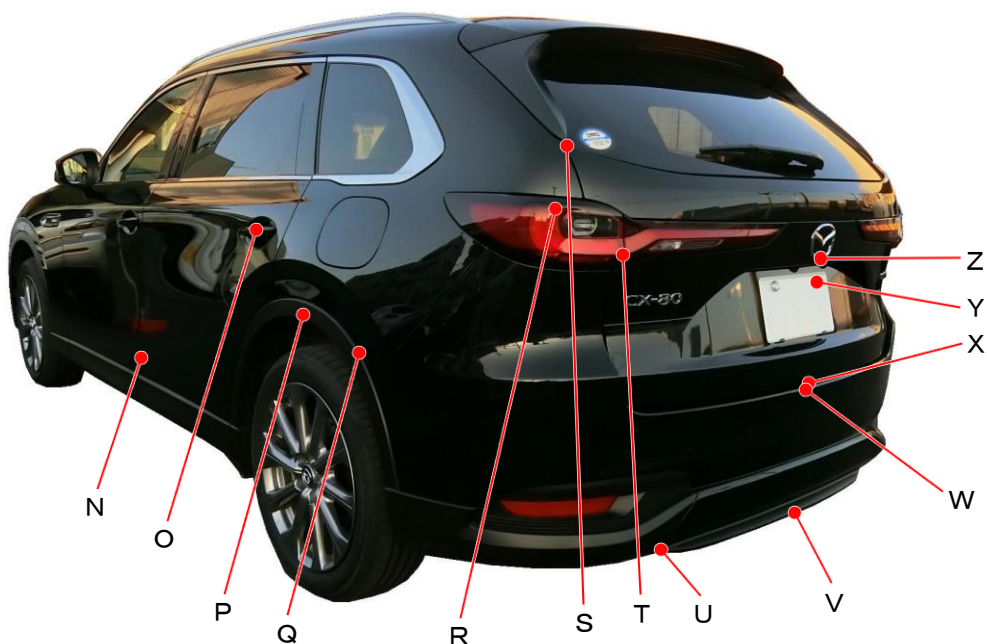

マツダ

CX-80
KL3P、KL3R3P系

ポイント記号	地上高(単位mm)
A	1005
B	930
C	755
D	515
E	305
F	800
G	940
H	880
I	940
J	760
K	815
L	1125
M	1005

ポイント記号	地上高(単位mm)
N	445
O	1035
P	820
Q	710
R	1170
S	1295
T	1065
*U	320
V	355
W	705
X	725
Y	975
Z	1050

測定車両は XD L Package 2WD

※上記数値は、自研センターでの地上からの実測測定参考値です。

*はマフラ後端部を指す。