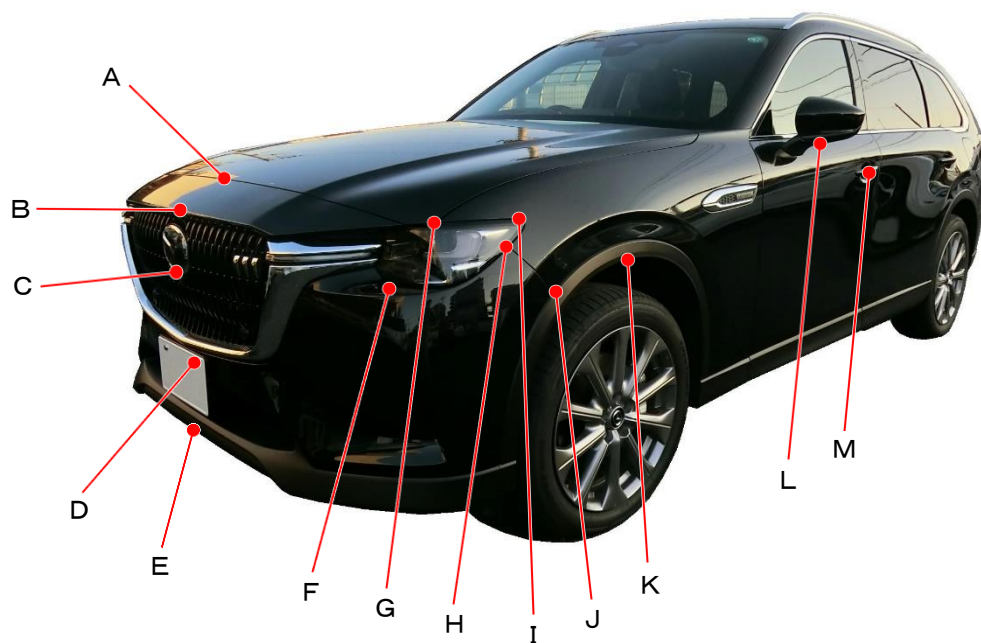

マツダ

CX-80
KL3P、KL3R3P系

ポイント記号	地上高(単位mm)
A	1005
B	930
C	755
D	515
E	305
F	800
G	940
H	880
I	940
J	760
K	815
L	1125
M	1005

ポイント記号	地上高(単位mm)
N	445
O	1035
P	820
Q	710
R	1170
S	1295
T	1065
*U	320
V	355
W	705
X	725
Y	975
Z	1050

測定車両は XD L Package 2WD

※上記数値は、自研センターでの地上からの実測測定参考値です。

*はマフラ後端部を指す。