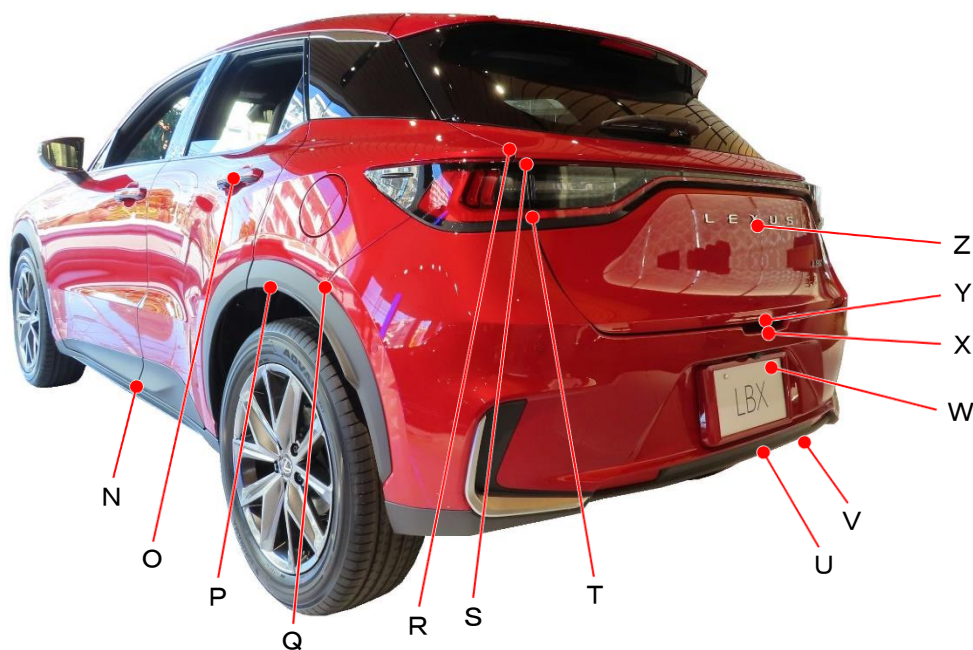

## LBX MAYH10、MAYH15系

ポイント記号	地上高(単位mm)
A	795
B	780
C	730
D	555
E	280
F	750
G	395
H	870
I	915
J	775
K	755
L	1035
M	965

ポイント記号	地上高(単位mm)
N	315
O	1030
P	780
Q	805
R	1110
S	1075
T	965
U	415
*V	365
W	615
X	715
Y	745
Z	970

測定車両はLBX Relax 2WD

※上記数値は、自研センターでの地上からの実測参考値です。

\*はマフラ後端部を指す。