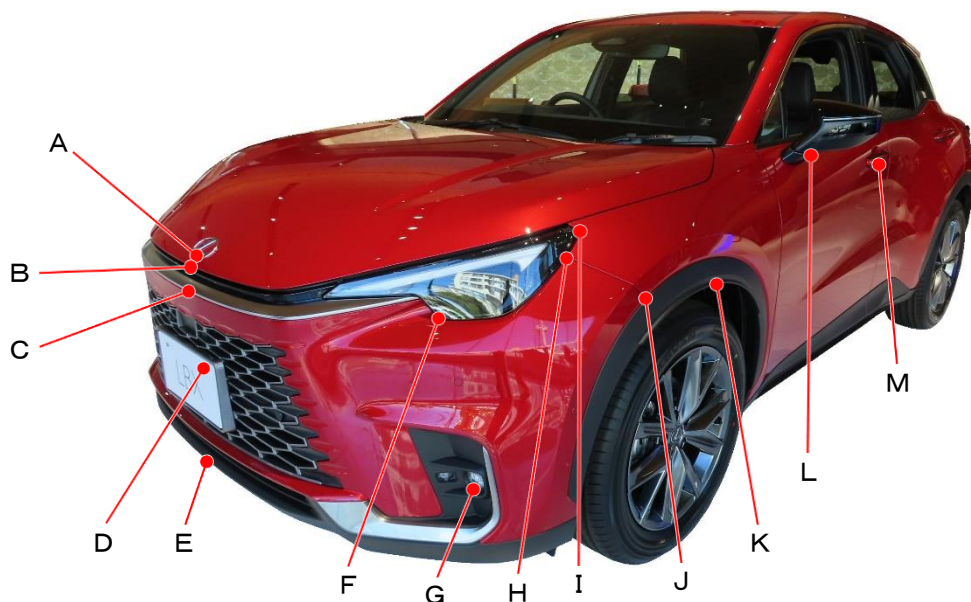

## LBX MAYH10、MAYH15系

ポイント記号	地上高(単位mm)
A	795
B	780
C	730
D	555
E	280
F	750
G	395
H	870
I	915
J	775
K	755
L	1035
M	965

ポイント記号	地上高(単位mm)
N	315
O	1030
P	780
Q	805
R	1110
S	1075
T	965
U	415
*V	365
W	615
X	715
Y	745
Z	970

測定車両はLBX Relax 2WD

※上記数値は、自研センターでの地上からの実測参考値です。

\*はマフラ後端部を指す。