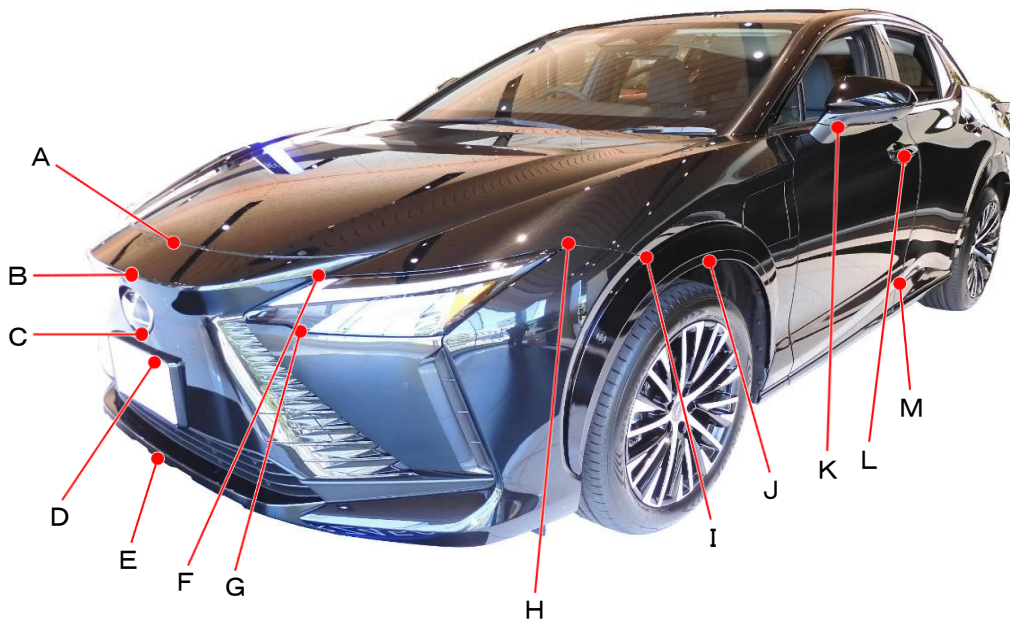

レクサス

RZ450e XEBM15系

ポイント記号	地上高(単位mm)
A	870
B	800
C	650
D	575
E	280
F	835
G	730
H	900
I	850
J	800
K	1125
L	995
M	460

ポイント記号	地上高(単位mm)
N	1065
O	805
P	855
Q	1095
R	1235
S	1155
T	1090
U	485
V	670
W	685
X	860
Y	1125
Z	1235

測定車両はRZ450 e AWD version L

※上記数値は、自研センターでの地上からの実測測定参考値です。