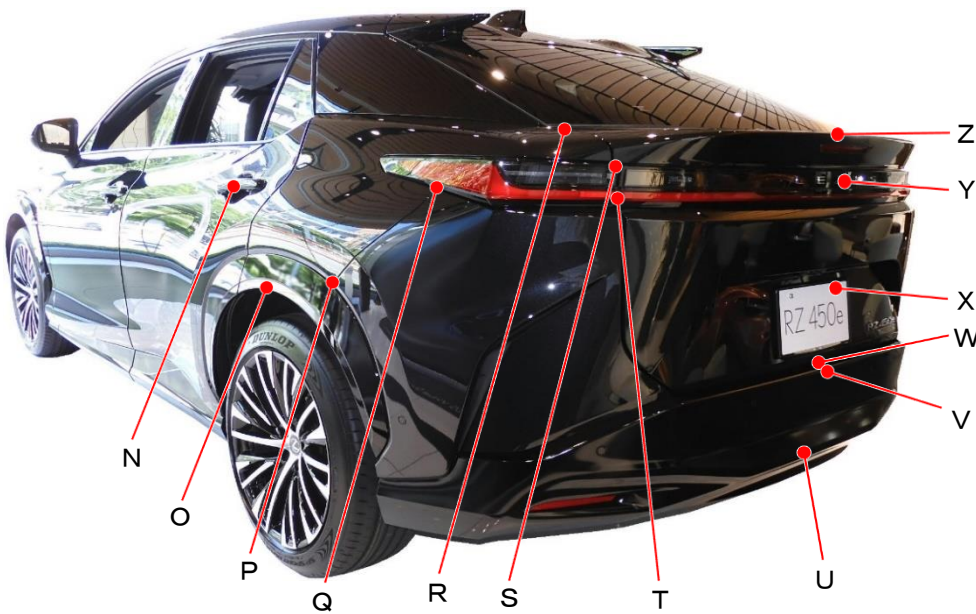

レクサス

RZ450e XEBM15系

ポイント記号	地上高(単位mm)
A	870
B	800
C	650
D	575
E	280
F	835
G	730
H	900
I	850
J	800
K	1125
L	995
M	460

ポイント記号	地上高(単位mm)
N	1065
O	805
P	855
Q	1095
R	1235
S	1155
T	1090
U	485
V	670
W	685
X	860
Y	1125
Z	1235

測定車両はRZ450 e AWD version L

※上記数値は、自研センターでの地上からの実測測定参考値です。