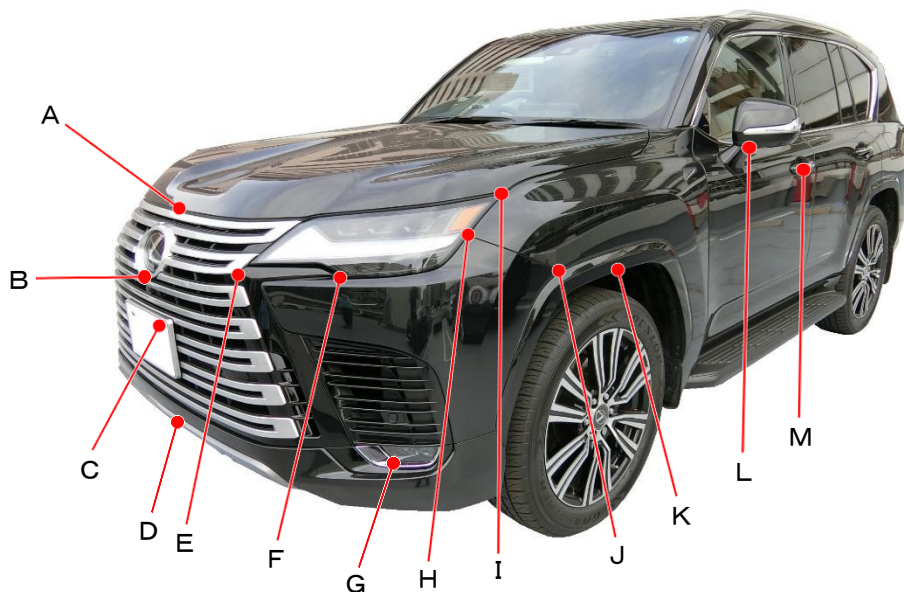

レクサス

LX VJA310W系

ポイント記号	地上高(単位mm)
A	1070
B	880
C	745
D	435
E	945
F	955
G	470
H	1055
I	1150
J	930
K	895
L	1240
M	1120

ポイント記号	地上高(単位mm)
N	640
O	1155
P	915
Q	930
R	1350
S	1260
T	1080
*U	410
V	485
W	675
X	690
Y	990
Z	1135

測定車両は LX600

※上記数値は、自研センターでの地上からの実測測定参考値です。

*はマフラ後端部を指す。