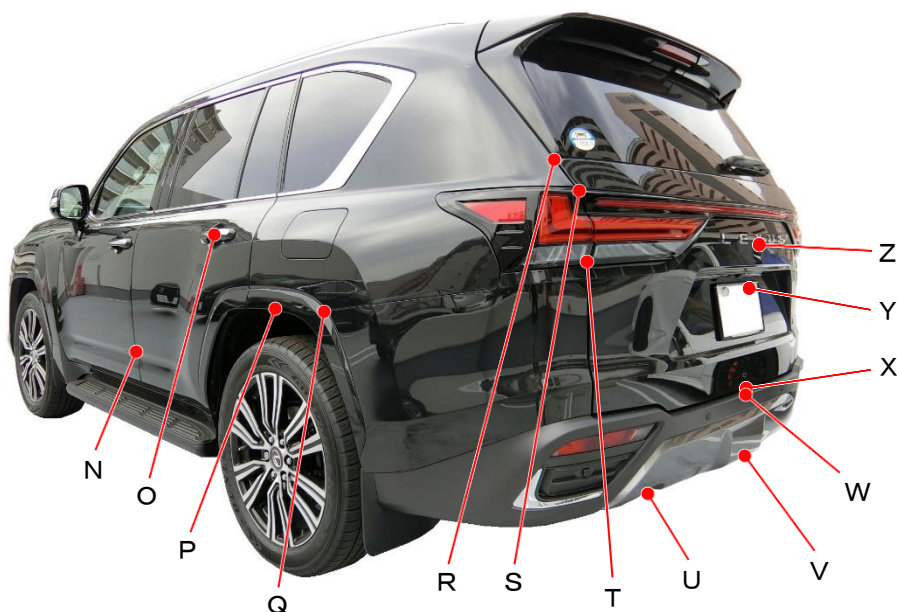

レクサス

LX VJA310W系

ポイント記号	地上高(単位mm)
A	1070
B	880
C	745
D	435
E	945
F	955
G	470
H	1055
I	1150
J	930
K	895
L	1240
M	1120

ポイント記号	地上高(単位mm)
N	640
O	1155
P	915
Q	930
R	1350
S	1260
T	1080
*U	410
V	485
W	675
X	690
Y	990
Z	1135

測定車両は LX600

※上記数値は、自研センターでの地上からの実測測定参考値です。

*はマフラ後端部を指す。