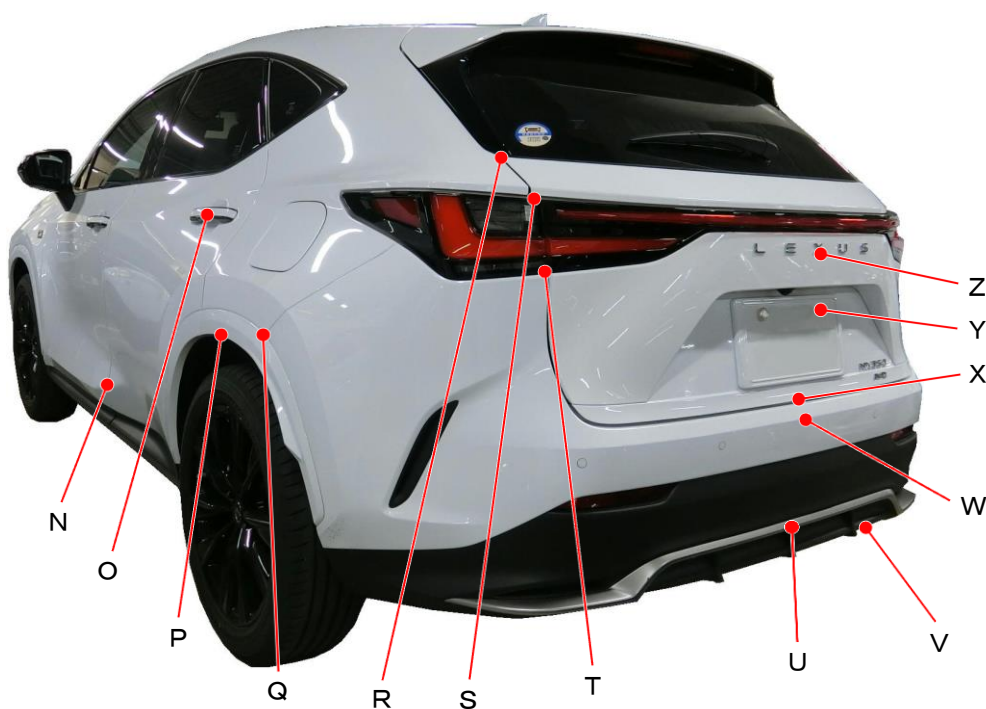

レクサス

NX

AAZA20, AAZA25, TAZA25, AAZH20, AAZH25系

ポイント記号	地上高(単位mm)
A	930
B	860
C	705
D	575
E	305
F	805
G	345
H	885
I	980
J	770
K	805
L	1130
M	1025

ポイント記号	地上高(単位mm)
N	460
O	1085
P	810
Q	845
R	1235
S	1155
T	1025
U	485
* V	315
W	720
X	755
Y	935
Z	1065

測定車両は NX350 AWD

※上記数値は、自研センターでの地上からの実測測定参考値です。

*はマフラ後端部を指す。