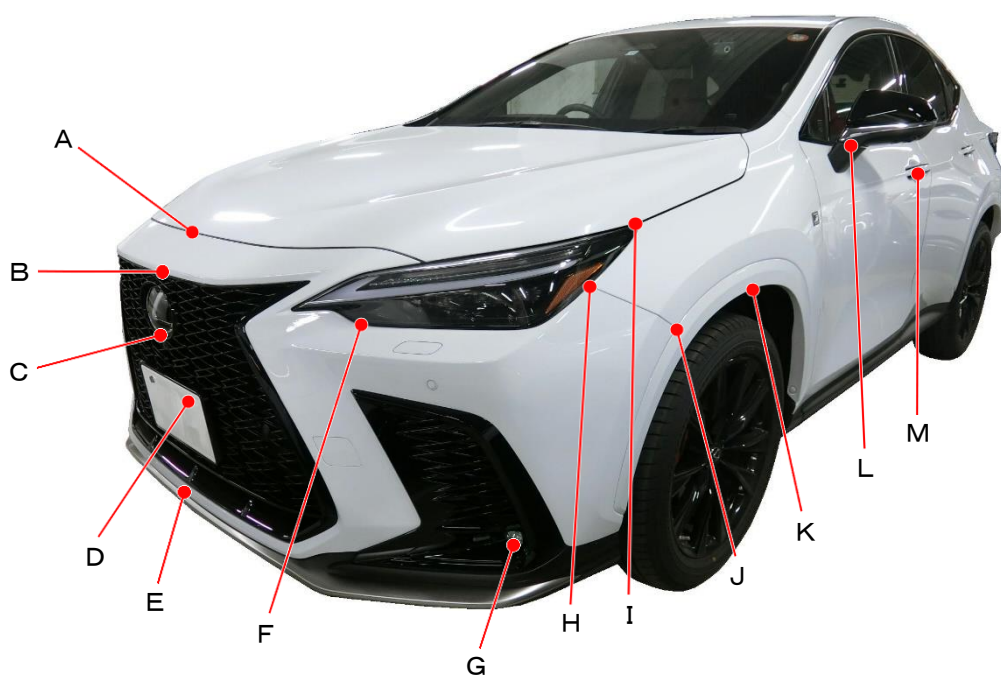

レクサス

NX

AAZA20, AAZA25, TAZA25, AAZH20, AAZH25系

ポイント記号	地上高(単位mm)
A	930
B	860
C	705
D	575
E	305
F	805
G	345
H	885
I	980
J	770
K	805
L	1130
M	1025

ポイント記号	地上高(単位mm)
N	460
O	1085
P	810
Q	845
R	1235
S	1155
T	1025
U	485
* V	315
W	720
X	755
Y	935
Z	1065

測定車両は NX350 AWD

※上記数値は、自研センターでの地上からの実測測定参考値です。

*はマフラ後端部を指す。