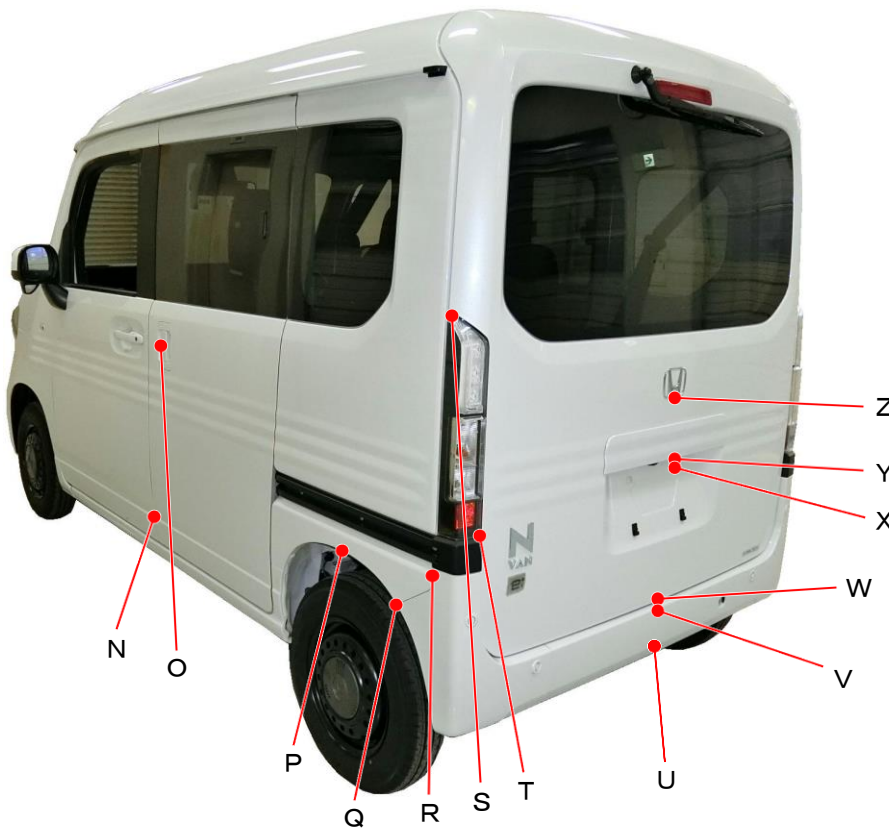

ホンダ

N-VANe:
JJ3系

ポイント記号	地上高(単位mm)
A	965
B	790
C	680
D	540
E	235
F	725
G	975
H	975
I	610
J	635
K	915
L	1140
M	990

ポイント記号	地上高(単位mm)
N	385
O	1010
P	640
Q	580
R	685
S	1270
T	785
U	355
V	460
W	475
X	815
Y	870
Z	1030

測定車両はe: FUN

※上記数値は、自研センターでの地上からの実測測定参考値です。

*はマフラ後端部を指す。