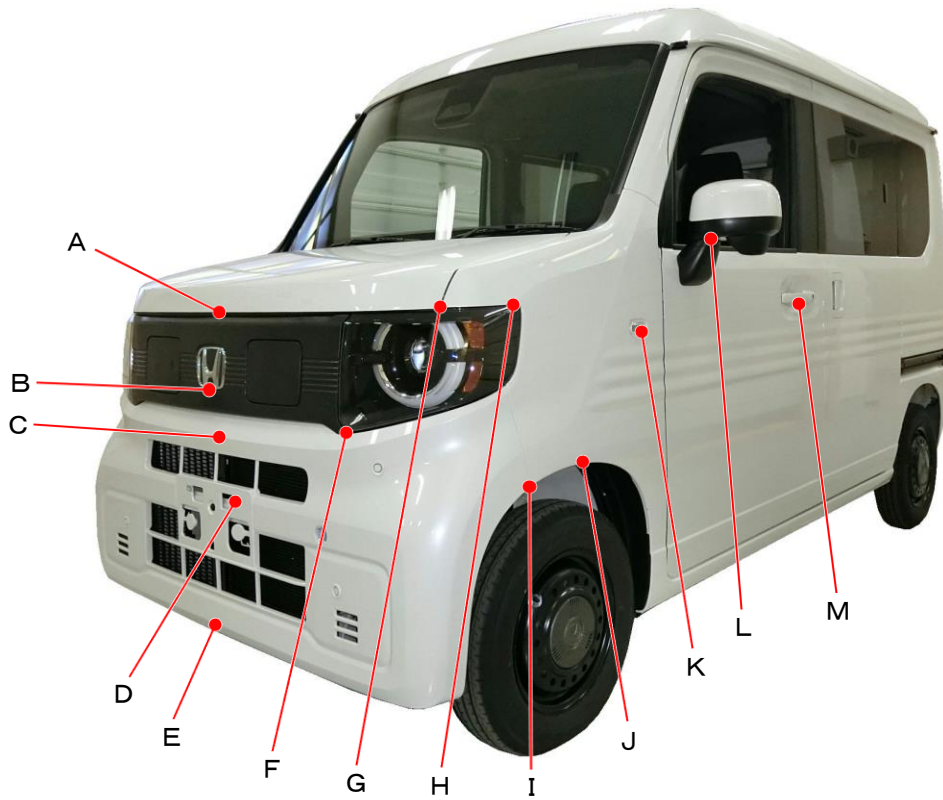

ホンダ

N-VANe:
JJ3系

ポイント記号	地上高(単位mm)
A	965
B	790
C	680
D	540
E	235
F	725
G	975
H	975
I	610
J	635
K	915
L	1140
M	990

ポイント記号	地上高(単位mm)
N	385
O	1010
P	640
Q	580
R	685
S	1270
T	785
U	355
V	460
W	475
X	815
Y	870
Z	1030

測定車両はe: FUN

※上記数値は、自研センターでの地上からの実測測定参考値です。

*はマフラ後端部を指す。