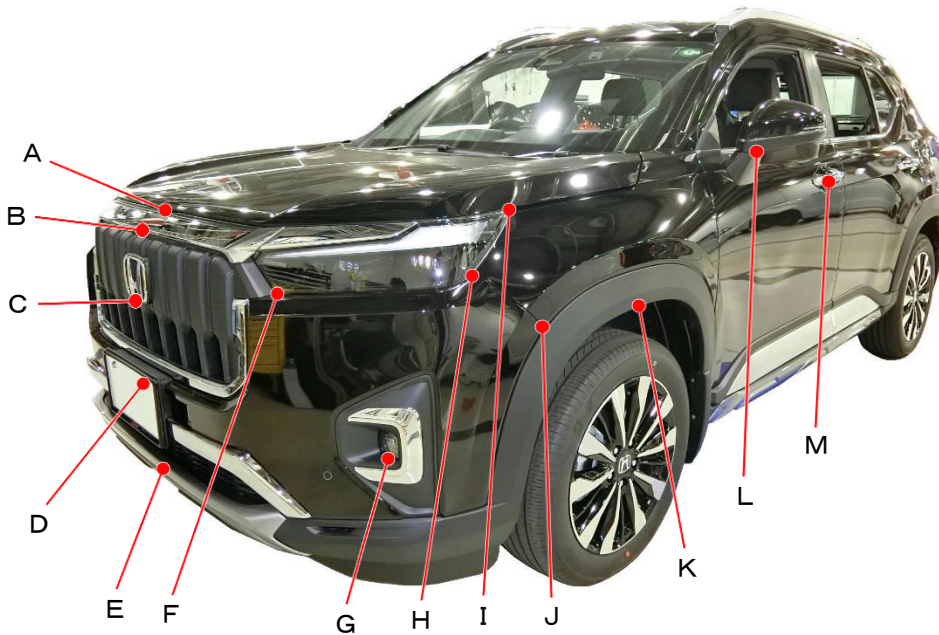

ホンダ

WR-V
DG5系

ポイント記号	地上高(単位mm)
A	970
B	920
C	750
D	570
E	365
F	835
G	505
H	885
I	995
J	760
K	755
L	1110
M	985

ポイント記号	地上高(単位mm)
N	400
O	1015
P	755
Q	815
R	1225
S	1110
T	955
U	440
* V	325
W	655
X	670
Y	975
Z	1055

測定車両はZ+（ディーラオプション装着車）

※上記数値は、自研センターでの地上からの実測参考値です。

*はマフラ後端部を指す。