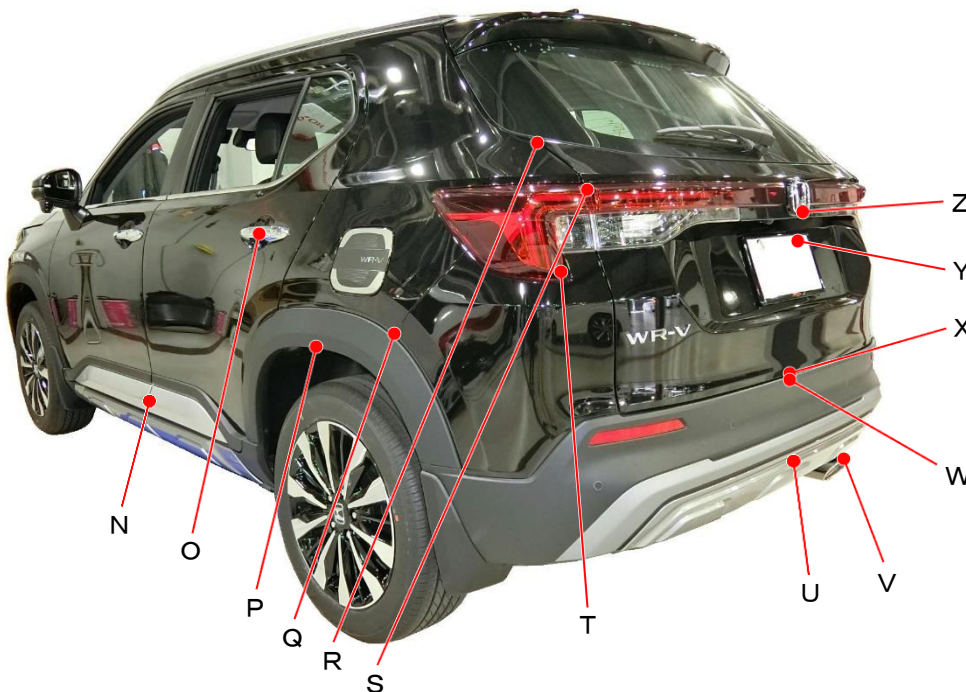

ホンダ

WR-V
DG5系

ポイント記号	地上高(単位mm)
A	970
B	920
C	750
D	570
E	365
F	835
G	505
H	885
I	995
J	760
K	755
L	1110
M	985

ポイント記号	地上高(単位mm)
N	400
O	1015
P	755
Q	815
R	1225
S	1110
T	955
U	440
* V	325
W	655
X	670
Y	975
Z	1055

測定車両はZ+（ディーラオプション装着車）

※上記数値は、自研センターでの地上からの実測参考値です。

*はマフラ後端部を指す。