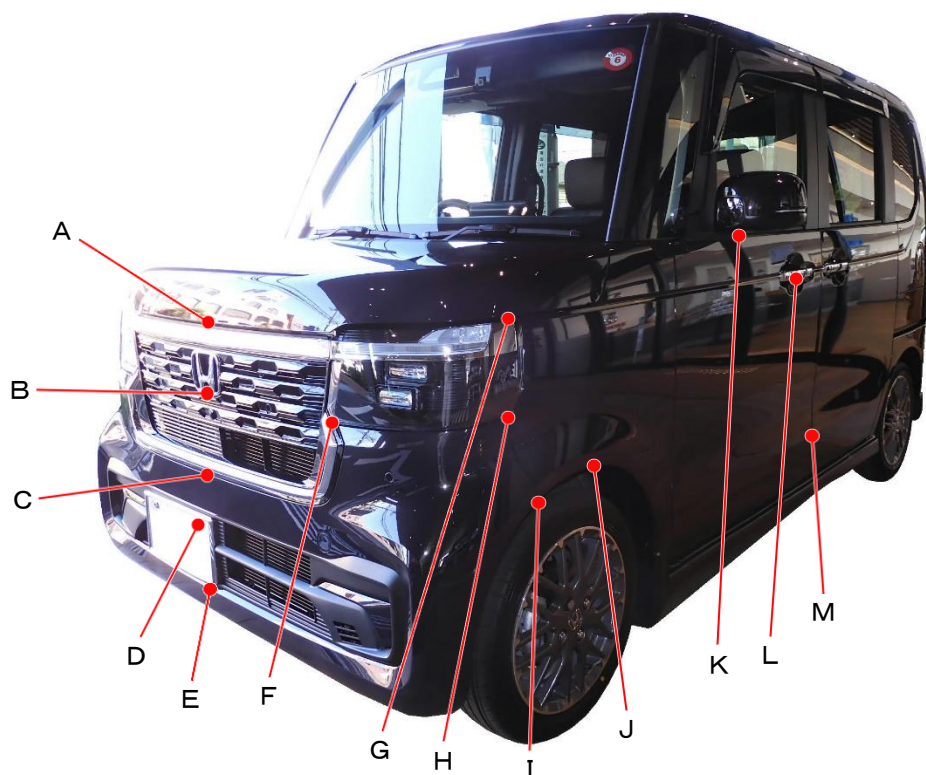

ホンダ

N-BOXカスタム
JF5・6系

ポイント記号	地上高(単位mm)
A	915
B	750
C	550
D	415
E	265
F	740
G	945
H	755
I	580
J	615
K	1120
L	975
M	425

ポイント記号	地上高(単位mm)
N	990
O	615
P	525
Q	1255
R	1140
S	760
T	265
U	335
*V	240
W	415
X	855
Y	900
Z	1020

測定車両はN-BOX CUSTOM ターボ
 ※上記数値は、自研センターでの地上からの実測測定参考値です。
 *はマフラ後端部を指す。