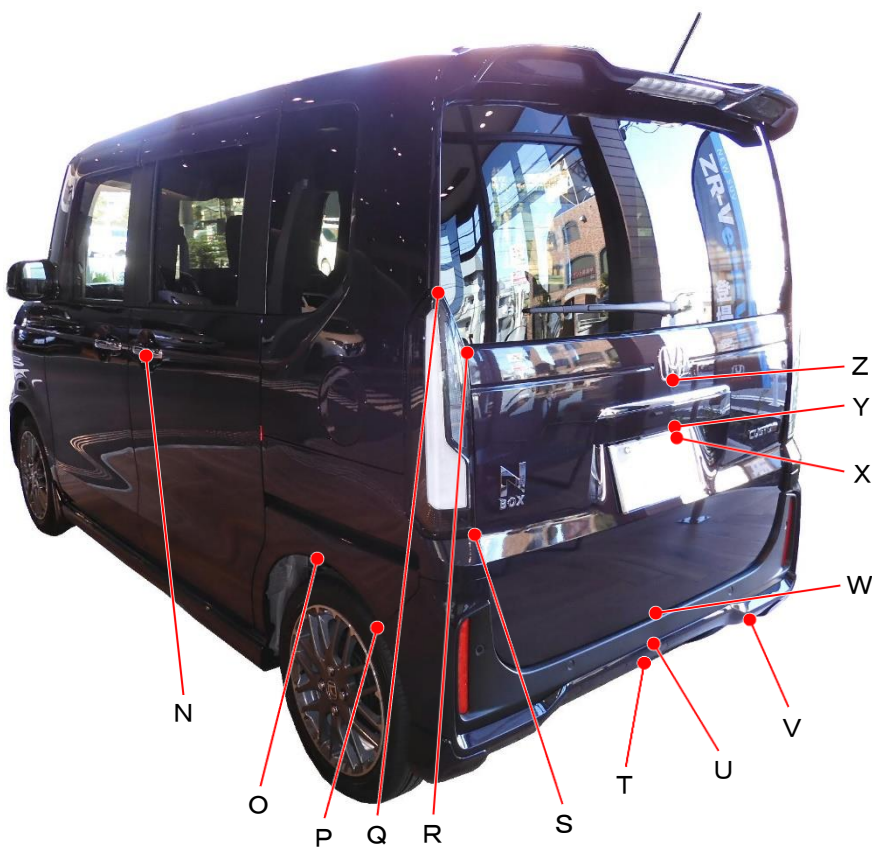

ホンダ

N-BOXカスタム
JF5・6系

ポイント記号	地上高(単位mm)
A	915
B	750
C	550
D	415
E	265
F	740
G	945
H	755
I	580
J	615
K	1120
L	975
M	425

ポイント記号	地上高(単位mm)
N	990
O	615
P	525
Q	1255
R	1140
S	760
T	265
U	335
*V	240
W	415
X	855
Y	900
Z	1020

測定車両はN-BOX CUSTOM ターボ
 ※上記数値は、自研センターでの地上からの実測測定参考値です。
 *はマフラ後端部を指す。