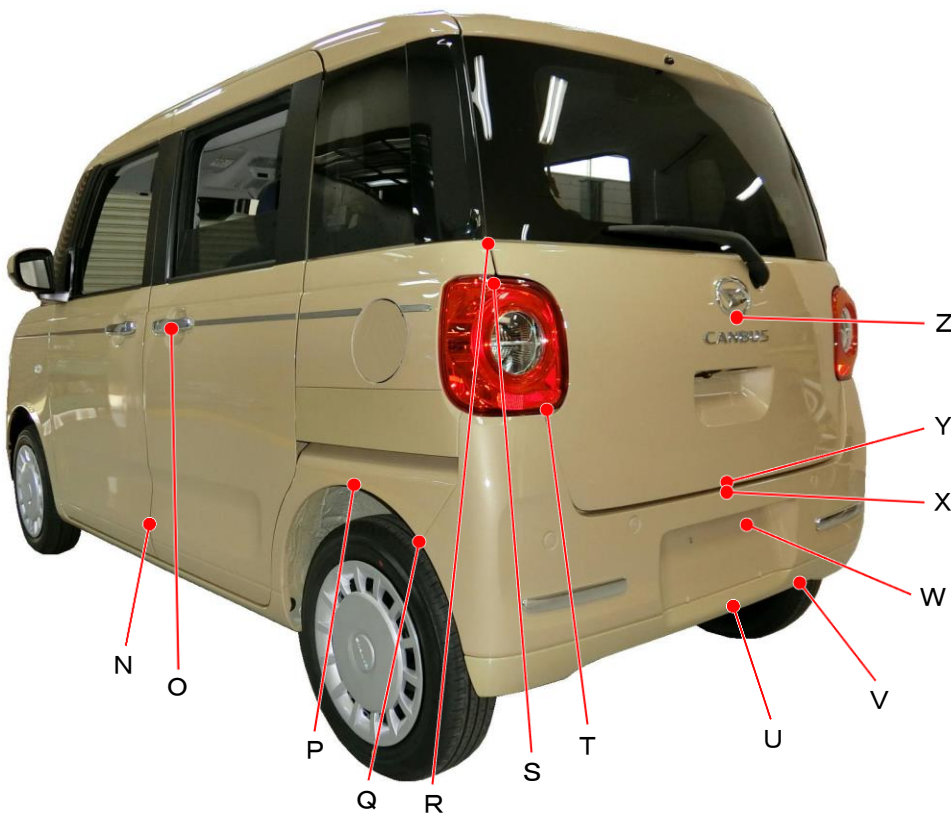

## ムーブキャンバス LA850S、LA860S系

ポイント記号	地上高(単位mm)
A	830
B	760
C	670
D	430
E	265
F	745
G	950
H	775
I	590
J	630
K	780
L	1075
M	935

ポイント記号	地上高(単位mm)
N	355
O	945
P	620
Q	540
R	1110
S	1020
T	785
U	310
*V	260
W	470
X	575
Y	590
Z	960

測定車両はセオリーX 2WD

※上記数値は、自研センターでの地上からの実測測定参考値です。

\*はマフラ後端部を指す。