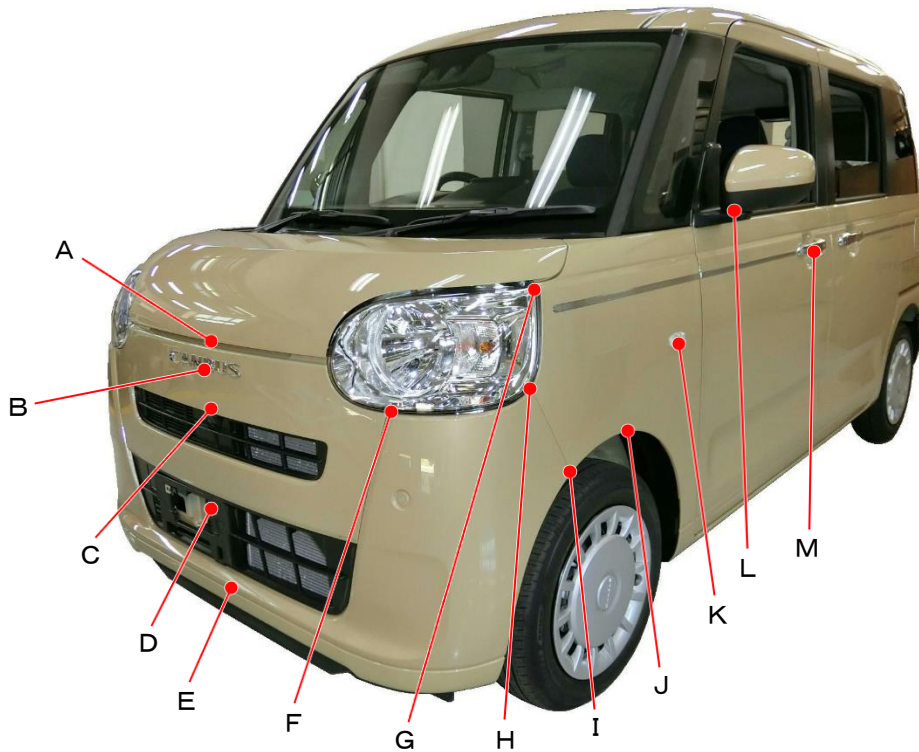

## ムーブキャンバス LA850S、LA860S系

ポイント記号	地上高(単位mm)
A	830
B	760
C	670
D	430
E	265
F	745
G	950
H	775
I	590
J	630
K	780
L	1075
M	935

ポイント記号	地上高(単位mm)
N	355
O	945
P	620
Q	540
R	1110
S	1020
T	785
U	310
*V	260
W	470
X	575
Y	590
Z	960

測定車両はセオリーX 2WD

※上記数値は、自研センターでの地上からの実測測定参考値です。

\*はマフラ後端部を指す。