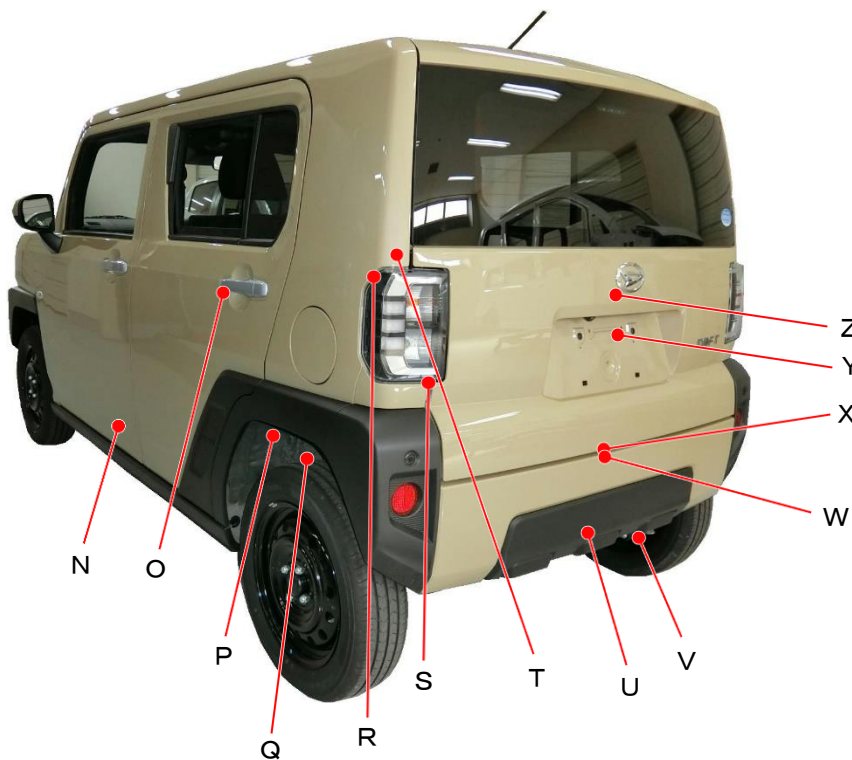

ダイハツ

タフト LA900S、LA910S系

ポイント記号	地上高(単位mm)
A	820
B	790
C	715
D	460
E	280
F	800
G	985
H	975
I	655
J	670
K	760
L	1050
M	965

ポイント記号	地上高(単位mm)
N	440
O	990
P	695
Q	690
R	1090
S	870
T	1135
U	420
*V	305
W	635
X	650
Y	925
Z	1035

※測定車両はX4WD

上記数値は、自研センターでの地上からの実測測定参考値です。

*はマフラ後端部を指す。