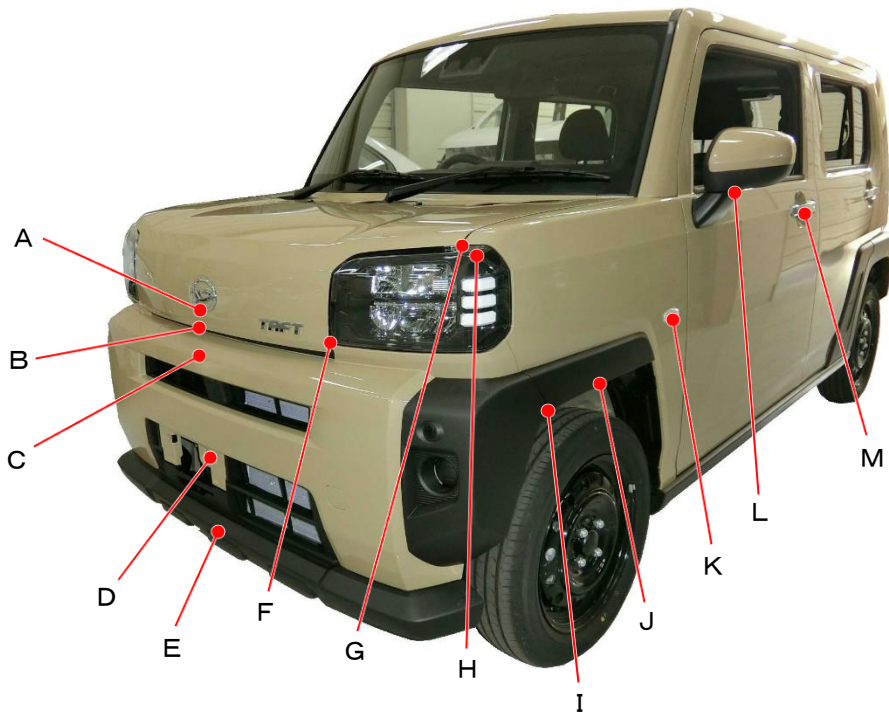

ダイハツ

タフト LA900S、LA910S系

ポイント記号	地上高(単位mm)
A	820
B	790
C	715
D	460
E	280
F	800
G	985
H	975
I	655
J	670
K	760
L	1050
M	965

ポイント記号	地上高(単位mm)
N	440
O	990
P	695
Q	690
R	1090
S	870
T	1135
U	420
*V	305
W	635
X	650
Y	925
Z	1035

※測定車両はX4WD

上記数値は、自研センターでの地上からの実測測定参考値です。

*はマフラ後端部を指す。