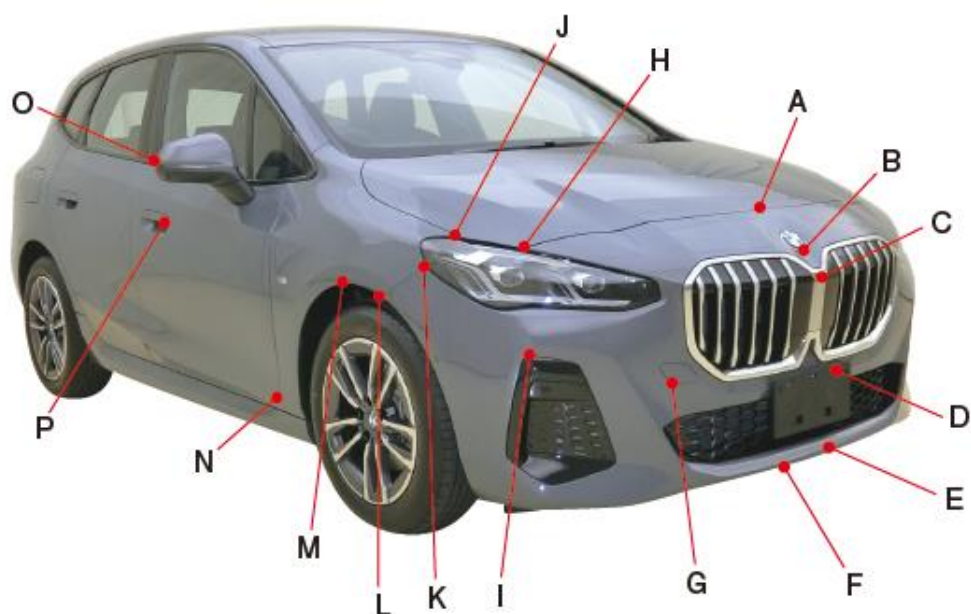

BMW

218d アクティブツアラー(U06)  
22BY20

ポイント記号	地上高(単位 mm)
A	865
B	760
C	685
D	415
E	210
F	160
G	470
H	815
I	565
J	845
K	770
L	685
M	710
N	305
O	1060
P	835

ポイント記号	地上高(単位 mm)
a	1030
b	930
c	915
d	870
e	715
f	560
g	410
h	320
i	915
j	1015
k	575
l	885
m	690
n	880
o	720
p	895
q	425

※上記数値は、自研センターでの地上からの実測参考値です。