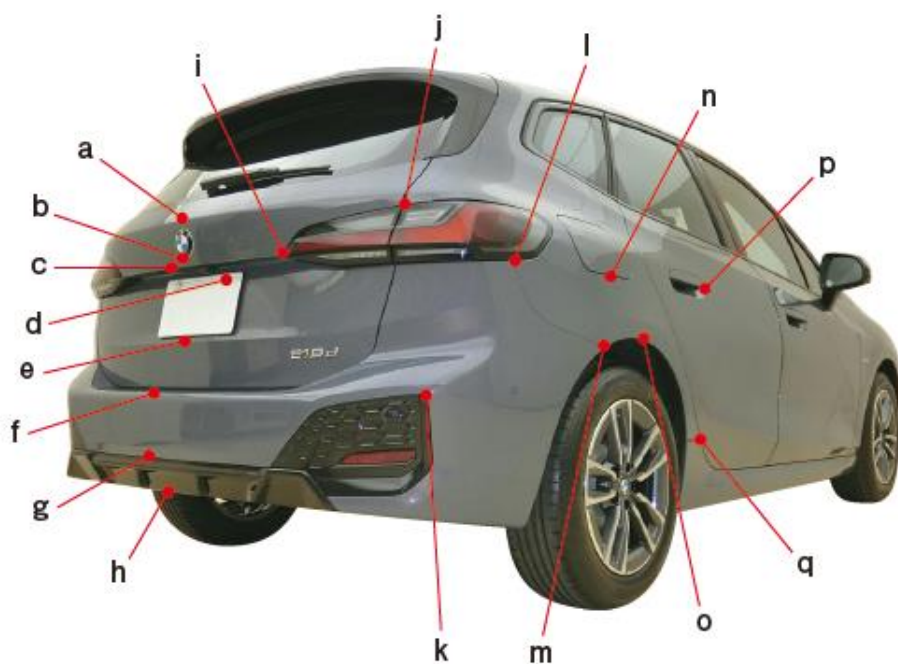

BMW

218d アクティブツアラー(U06)  
22BY20

ポイント記号	地上高(単位 mm)
A	865
B	760
C	685
D	415
E	210
F	160
G	470
H	815
I	565
J	845
K	770
L	685
M	710
N	305
O	1060
P	835

ポイント記号	地上高(単位 mm)
a	1030
b	930
c	915
d	870
e	715
f	560
g	410
h	320
i	915
j	1015
k	575
l	885
m	690
n	880
o	720
p	895
q	425

※上記数値は、自研センターでの地上からの実測参考値です。