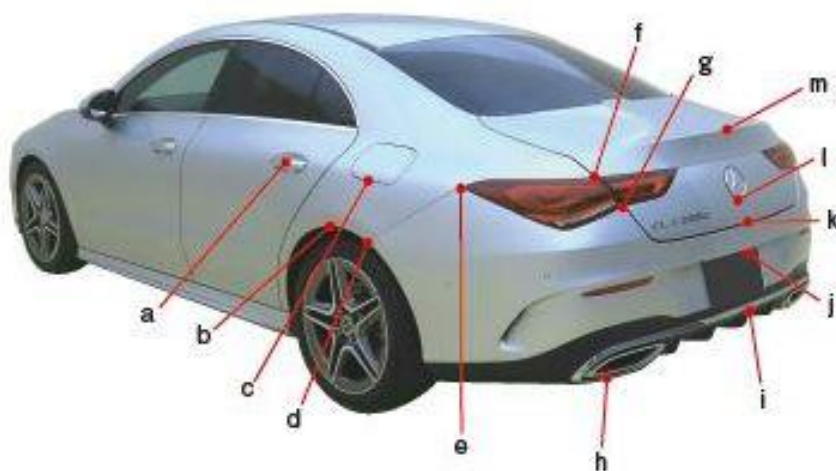

メルセデス・ベンツ

CLA(200d) 118312M

ポイント記号	地上高(単位 mm)
A	755
B	695
C	515
D	440
E	365
F	170
G	470
H	555
I	755
J	685
K	620
L	670
M	995
N	865
O	995

ポイント記号	地上高(単位 mm)
a	885
b	695
c	865
d	660
e	880
f	925
g	835
h	310
i	420
j	600
k	710
l	800
m	1025

※上記数値は、自研センターでの地上からの実測測定参考値です。