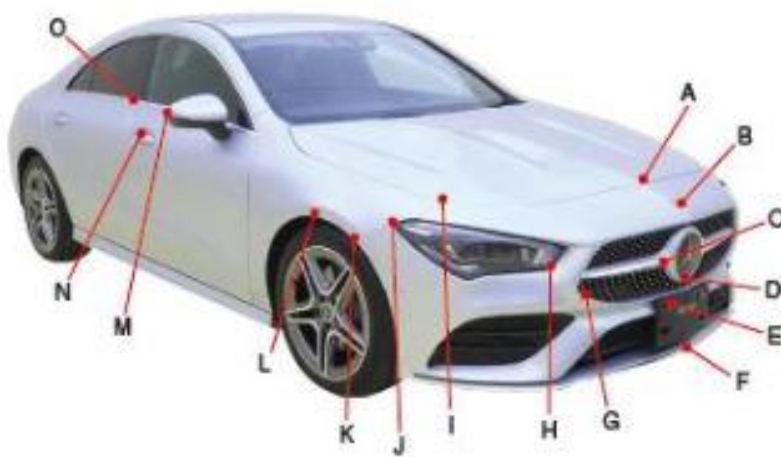

メルセデス・ベンツ

CLA(200d) 118312M

ポイント記号	地上高(単位 mm)
A	755
B	695
C	515
D	440
E	365
F	170
G	470
H	555
I	755
J	685
K	620
L	670
M	995
N	865
O	995

ポイント記号	地上高(単位 mm)
a	885
b	695
c	865
d	660
e	880
f	925
g	835
h	310
i	420
j	600
k	710
l	800
m	1025

※上記数値は、自研センターでの地上からの実測測定参考値です。