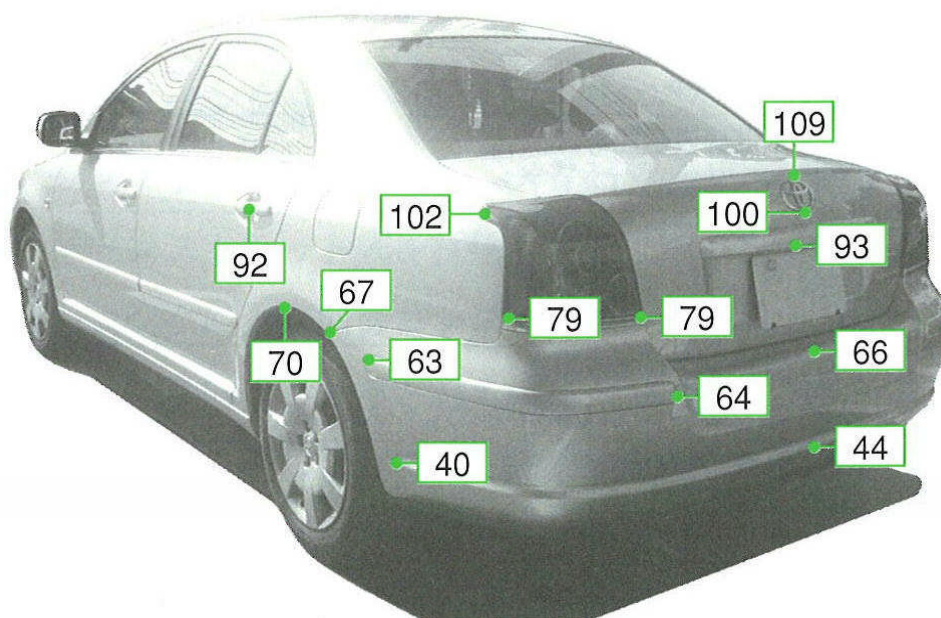

# アベンシス セダン AZT250系

注:上記数値は、自研センターでの実車測定参考値です。単位:cm