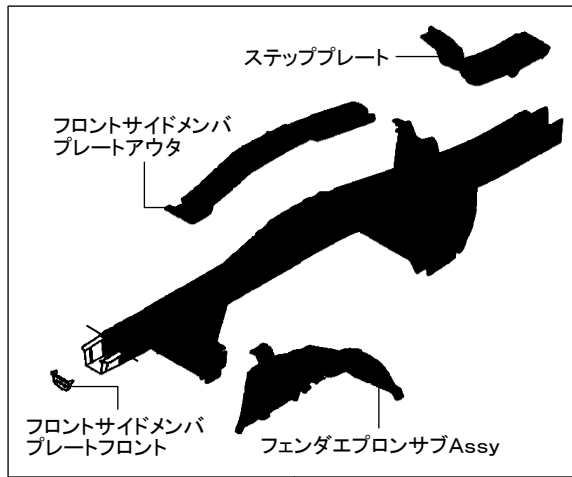

B172

(1)片側フロントサイドメンバサブAssy前部半裁取替

1. 40	取外し状態
	・フロントバンパカバー ・フロントバンパラインホースメント
	(含)作業および部品 ・フロントサイドメンバエクステンション半裁取替 ・付属品

- ・[除]ハイルーフ
- ・[除]ジャンボ

フロントサイドメンバ
エクステンション

フロントサイドメンバサブAssy