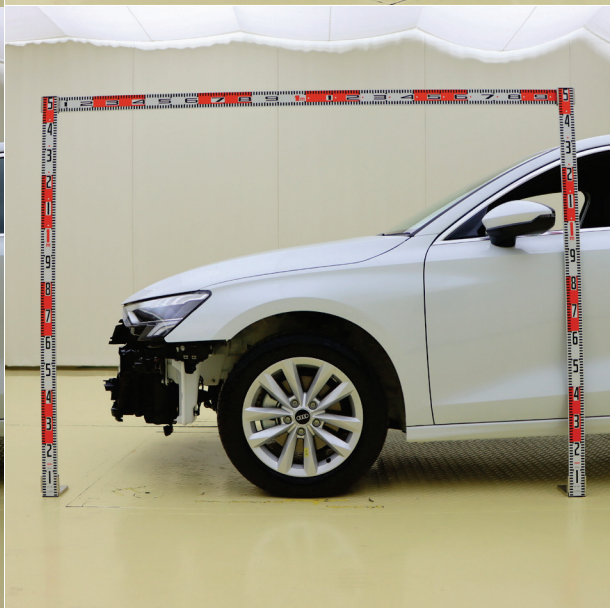

アウディ A3 Sportback (GYDLA)

調査車両	撮影距離	車両から 3M
	レンズ高さ	Fr : 730 mm Rr : 730 mm
モデル年	車両型式	
2022 年 1 月	3AA-GYDLA	
原動機型式	駆動方式	
DLA-4450(999 cc)	FF 2WD	
グレード	主要装備	
TFSI	アウディプレセンスフロント、アダプティブクルーズアシスト、サイドアシスト、パークアシスト、リヤビューカメラ、アウディホールドアシスト、リヤクロストラフィックアシスト、LED ヘッドライト、ルーフスポイラ	
オプション装備		
・コンビニエンス & アシスタンスパッケージ ・ナビゲーションパッケージ		

1. フロント外観写真

2. リヤ外観写真