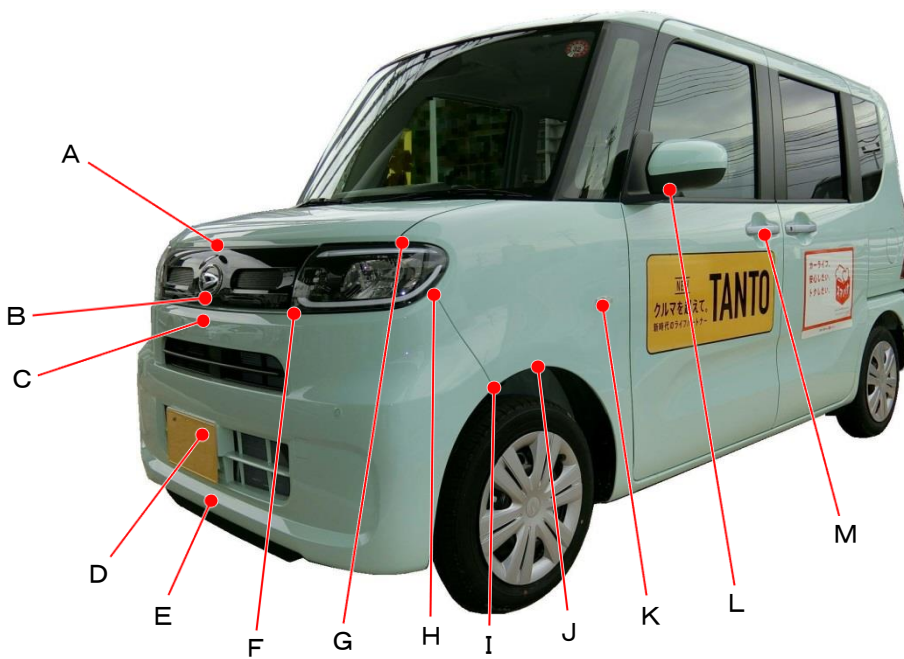

ダイハツ

タント LA650S、LA660S系

ポイント記号	地上高(単位mm)
A	925
B	805
C	730
D	425
E	240
F	770
G	935
H	810
I	590
J	625
K	760
L	1075
M	965

ポイント記号	地上高(単位mm)
N	400
O	975
P	610
Q	535
R	1190
S	755
T	1155
U	325
*V	245
W	480
X	490
Y	910
Z	1025

測定車両はタントX 2WD

※上記数値は、自研センターでの地上からの実測測定参考値です。

*はマフラ後端部を指す。