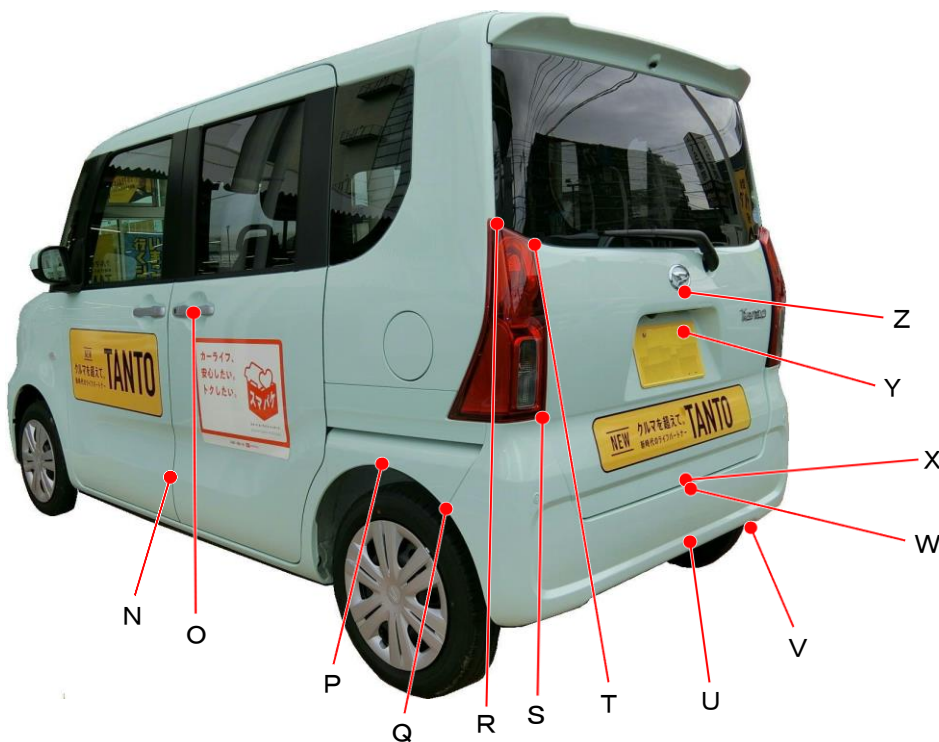

ダイハツ

タント LA650S、LA660S系

ポイント記号	地上高(単位mm)
A	925
B	805
C	730
D	425
E	240
F	770
G	935
H	810
I	590
J	625
K	760
L	1075
M	965

ポイント記号	地上高(単位mm)
N	400
O	975
P	610
Q	535
R	1190
S	755
T	1155
U	325
*V	245
W	480
X	490
Y	910
Z	1025

測定車両はタントX 2WD

※上記数値は、自研センターでの地上からの実測測定参考値です。

*はマフラ後端部を指す。