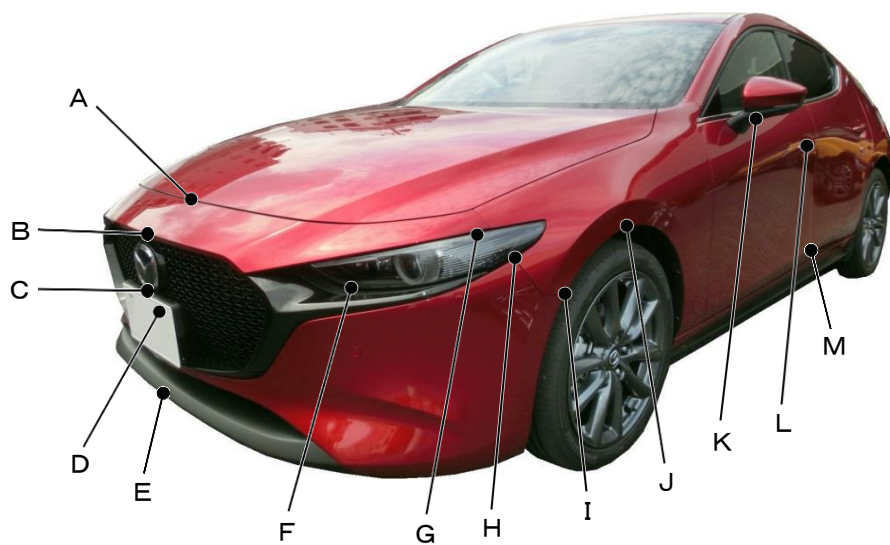

マツダ

MAZDA3 FASTBACK
BP5P、BPFP、BP8P系

ポイント記号	地上高(単位mm)
A	745
B	675
C	515
D	480
E	205
F	600
G	715
H	665
I	560
J	685
K	955
L	825
M	355

ポイント記号	地上高(単位mm)
N	870
O	710
P	610
Q	920
R	1090
S	990
T	885
*U	270
V	405
W	570
X	700
Y	725
Z	885

測定車両は 20S L Package 2WD

※上記数値は、自研センターでの地上からの実測測定参考値です。

*はマフラ下端部を指す。