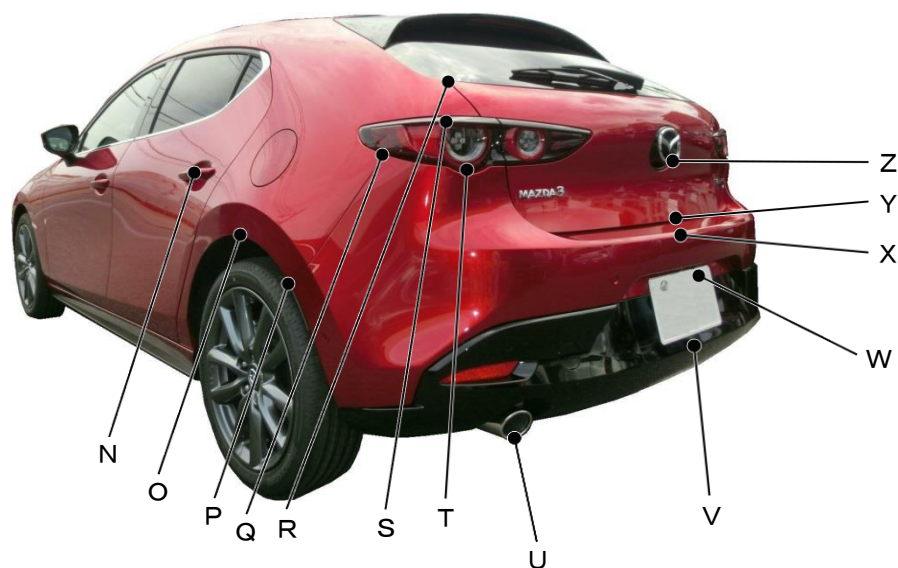

マツダ

MAZDA3 FASTBACK
BP5P、BPFP、BP8P系

ポイント記号	地上高(単位mm)
A	745
B	675
C	515
D	480
E	205
F	600
G	715
H	665
I	560
J	685
K	955
L	825
M	355

ポイント記号	地上高(単位mm)
N	870
O	710
P	610
Q	920
R	1090
S	990
T	885
*U	270
V	405
W	570
X	700
Y	725
Z	885

測定車両は 20S L Package 2WD

※上記数値は、自研センターでの地上からの実測測定参考値です。

*はマフラ下端部を指す。