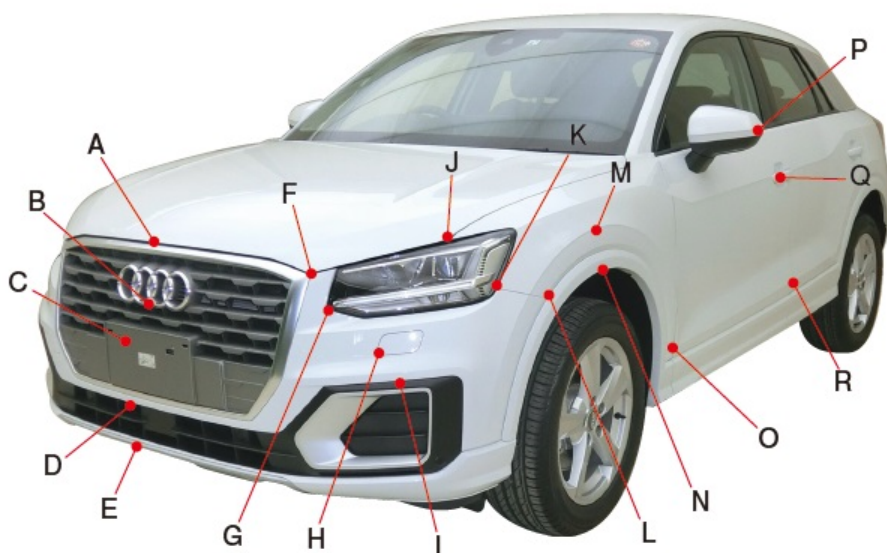

## Q2 GACHZ

ポイント記号	地上高(単位 mm)
A	830
B	690
C	585
D	420
E	290
F	795
G	715
H	615
I	550
J	865
K	750
L	710
M	865
N	750
O	410
P	1105
Q	905
R	505

ポイント記号	地上高(単位 mm)
a	1000
b	945
c	900
d	730
e	690
f	505
g	390
h	355
i	860
j	600
k	895
l	740
m	1080
n	775
o	945
p	910
q	945