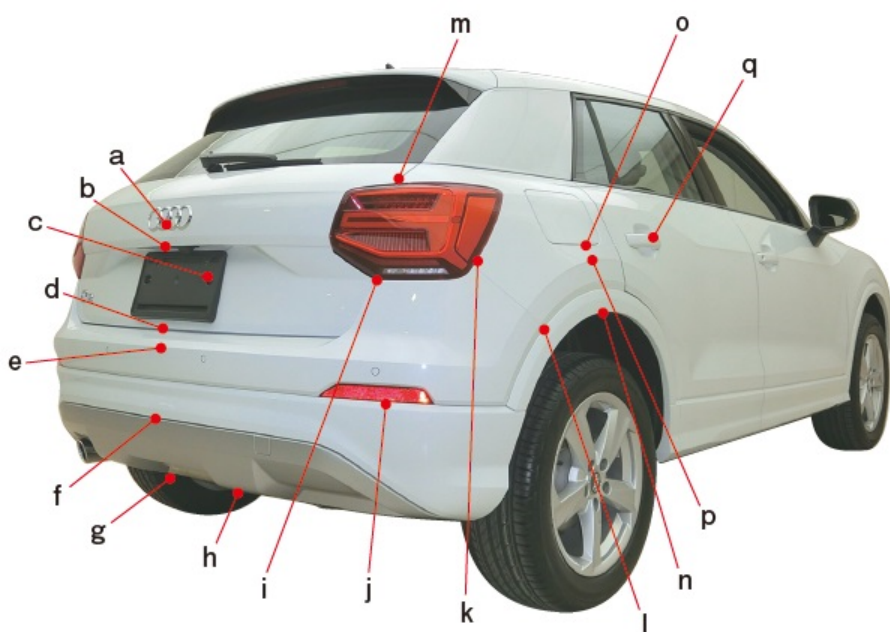

## Q2 GACHZ

ポイント記号	地上高(単位 mm)
A	830
B	690
C	585
D	420
E	290
F	795
G	715
H	615
I	550
J	865
K	750
L	710
M	865
N	750
O	410
P	1105
Q	905
R	505

ポイント記号	地上高(単位 mm)
a	1000
b	945
c	900
d	730
e	690
f	505
g	390
h	355
i	860
j	600
k	895
l	740
m	1080
n	775
o	945
p	910
q	945

※上記数値は、自研センターでの地上からの実測測定参考値です。