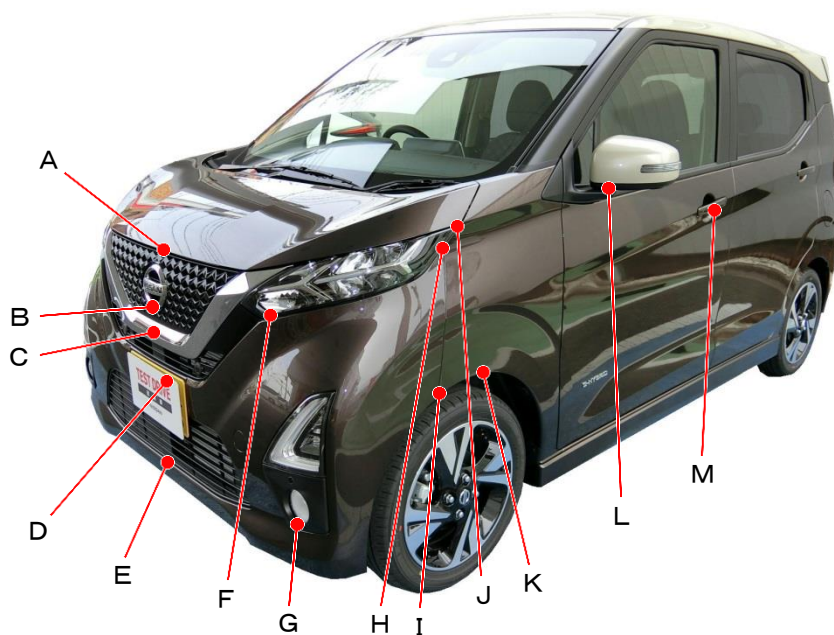

ニッサン

デイズ B43W・44W・45W・46W・47W・48W系

ポイント記号	地上高(単位mm)
A	875
B	720
C	640
D	530
E	255
F	775
G	320
H	940
I	590
J	990
K	615
L	1050
M	935

ポイント記号	地上高(単位mm)
N	380
O	1025
P	620
Q	565
R	1340
S	865
T	1110
U	345
*V	245
W	570
X	580
Y	885
Z	1020

測定車両はハイウェイスターG ターボ プロパイロットエディション 2WD
 ※上記数値は、自研センターでの地上からの実測測定参考値です。
 *はマフラ後端部を指す。