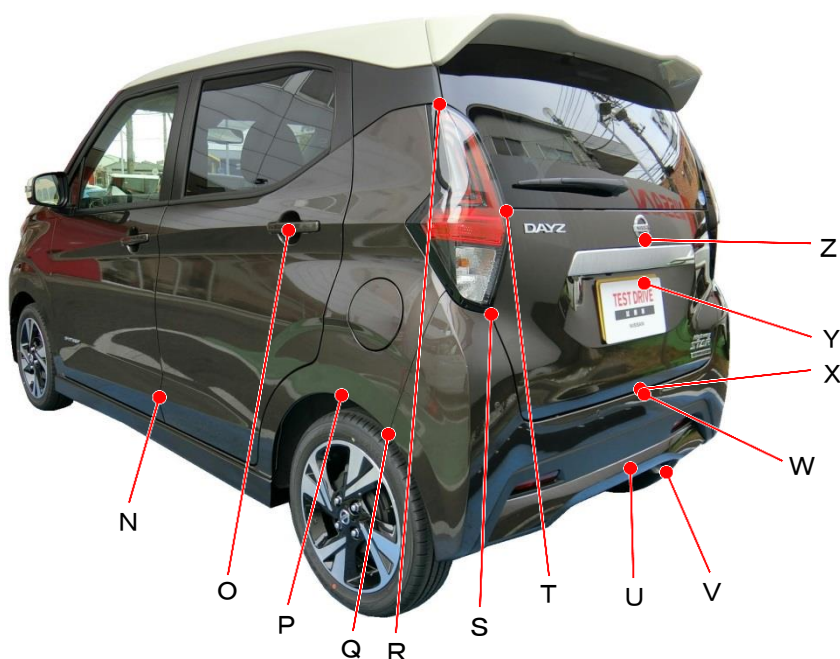

ニッサン

デイズ B43W・44W・45W・46W・47W・48W系

ポイント記号	地上高(単位mm)
A	875
B	720
C	640
D	530
E	255
F	775
G	320
H	940
I	590
J	990
K	615
L	1050
M	935

ポイント記号	地上高(単位mm)
N	380
O	1025
P	620
Q	565
R	1340
S	865
T	1110
U	345
*V	245
W	570
X	580
Y	885
Z	1020

測定車両はハイウェイスターG ターボ プロパイロットエディション 2WD
 ※上記数値は、自研センターでの地上からの実測測定参考値です。
 *はマフラ後端部を指す。