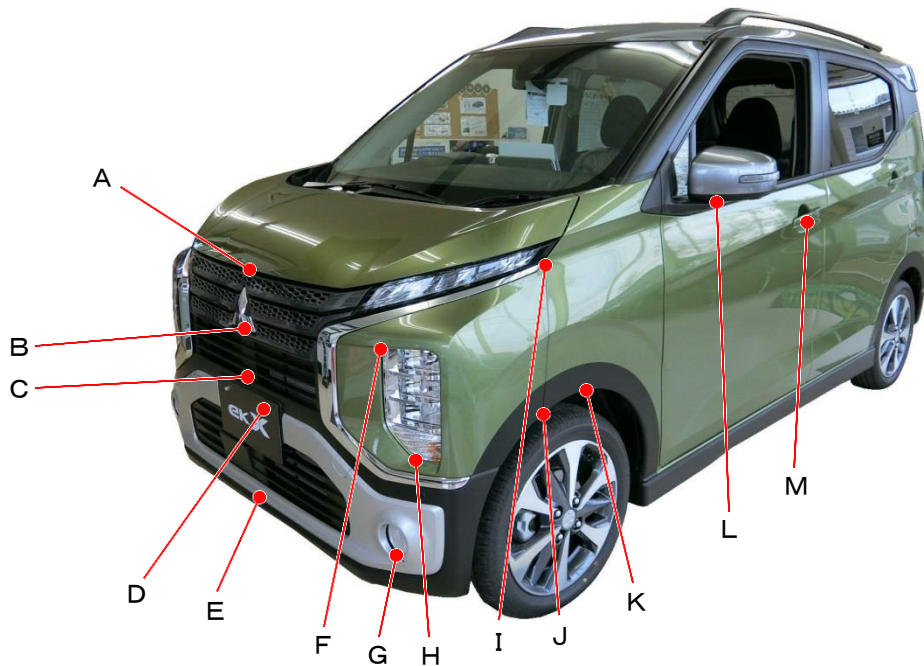

三菱

eKクロス
B33W・34W・35W・36W・37W・38W系

ポイント記号	地上高(単位mm)
A	875
B	720
C	575
D	525
E	245
F	765
G	295
H	525
I	940
J	590
K	615
L	1050
M	930

ポイント記号	地上高(単位mm)
N	380
O	1025
P	625
Q	565
R	1345
S	870
T	1110
U	360
*V	255
W	585
X	590
Y	900
Z	1020

測定車両はeKクロス T2WD

※上記数値は、自研センターでの地上からの実測測定参考値です。

*はマフラ後端部を指す。