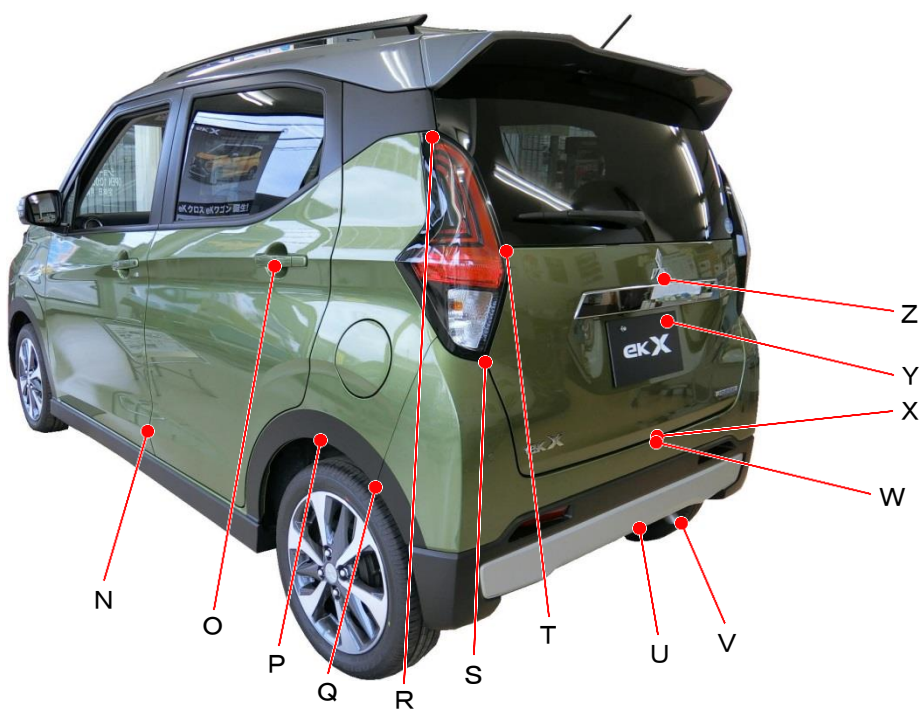

三菱

eKクロス
B33W・34W・35W・36W・37W・38W系

ポイント記号	地上高(単位mm)
A	875
B	720
C	575
D	525
E	245
F	765
G	295
H	525
I	940
J	590
K	615
L	1050
M	930

ポイント記号	地上高(単位mm)
N	380
O	1025
P	625
Q	565
R	1345
S	870
T	1110
U	360
*V	255
W	585
X	590
Y	900
Z	1020

測定車両はeKクロス T2WD

※上記数値は、自研センターでの地上からの実測測定参考値です。

*はマフラ後端部を指す。