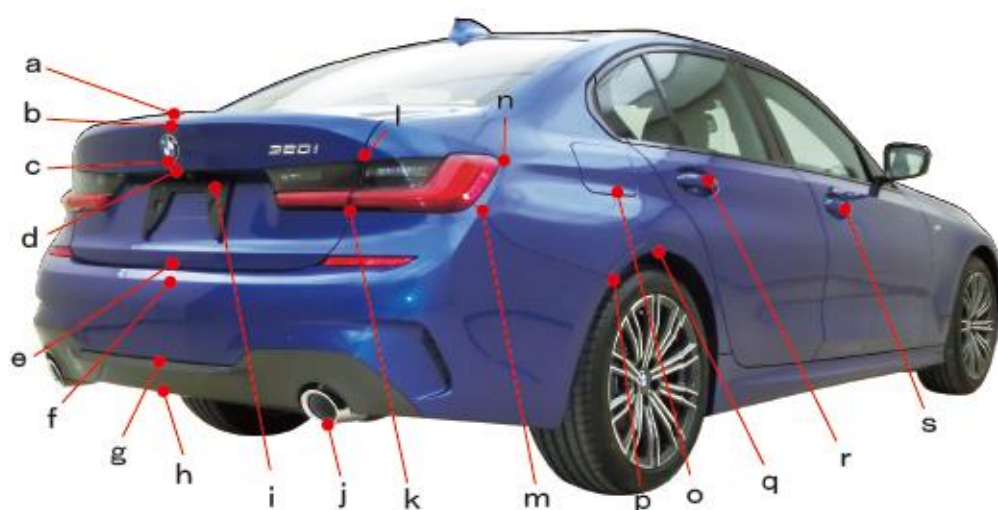

BMW

320i(G20)  
5F20

ポイント記号	地上高(単位 mm)
A	740
B	710
C	510
D	215
E	380
F	515
G	575
H	685
I	345
J	475
K	740
L	720
M	660
N	690
O	305
P	765
Q	1030

ポイント記号	地上高(単位 mm)
a	1040
b	1010
c	915
d	890
e	640
f	630
g	405
h	310
i	845
j	270
k	780
l	915
m	790
n	915
o	840
p	610
q	685
r	900
s	845

※上記数値は、自研センターでの地上からの実測測定参考値です。