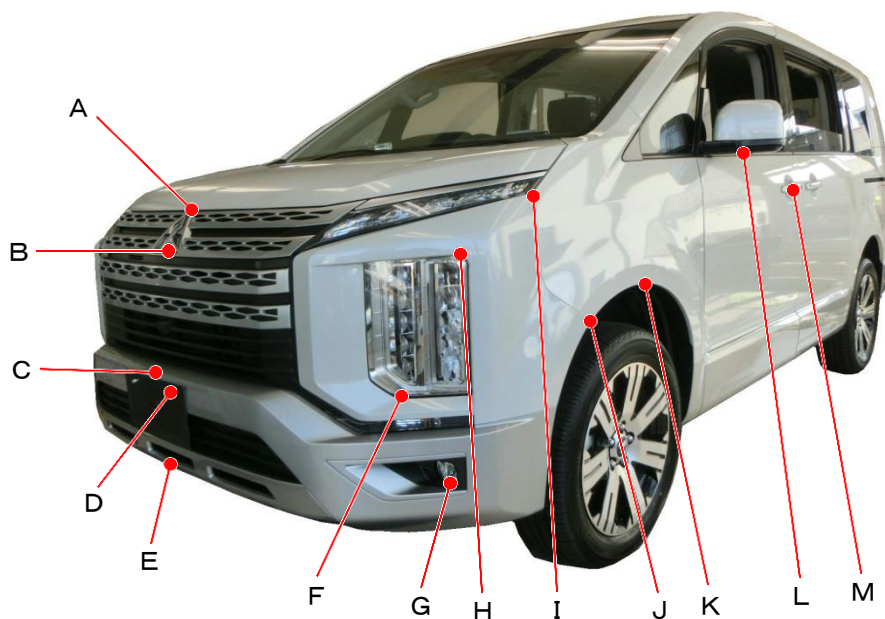

三菱

デリカD:5  
CV1W系

ポイント記号	地上高(単位mm)
A	1045
B	945
C	620
D	585
E	370
F	625
G	430
H	935
I	1065
J	745
K	815
L	1195
M	1070

ポイント記号	地上高(単位mm)
N	595
O	1090
P	825
Q	630
R	1300
S	850
T	1165
U	450
*V	350
W	540
X	560
Y	730
Z	1195

測定車両はG-Power Package

※上記数値は、自研センターでの地上からの実測測定参考値です。

\*はマフラ下端部を指す。