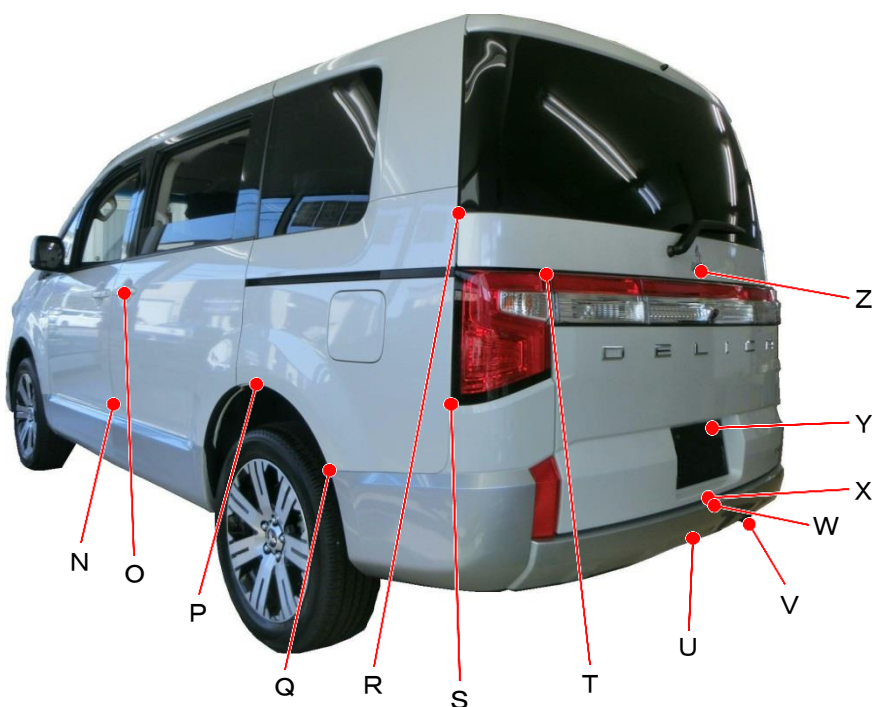

三菱

デリカD:5  
CV1W系

ポイント記号	地上高(単位mm)
A	1045
B	945
C	620
D	585
E	370
F	625
G	430
H	935
I	1065
J	745
K	815
L	1195
M	1070

ポイント記号	地上高(単位mm)
N	595
O	1090
P	825
Q	630
R	1300
S	850
T	1165
U	450
*V	350
W	540
X	560
Y	730
Z	1195

測定車両はG-Power Package

※上記数値は、自研センターでの地上からの実測測定参考値です。

\*はマフラ下端部を指す。