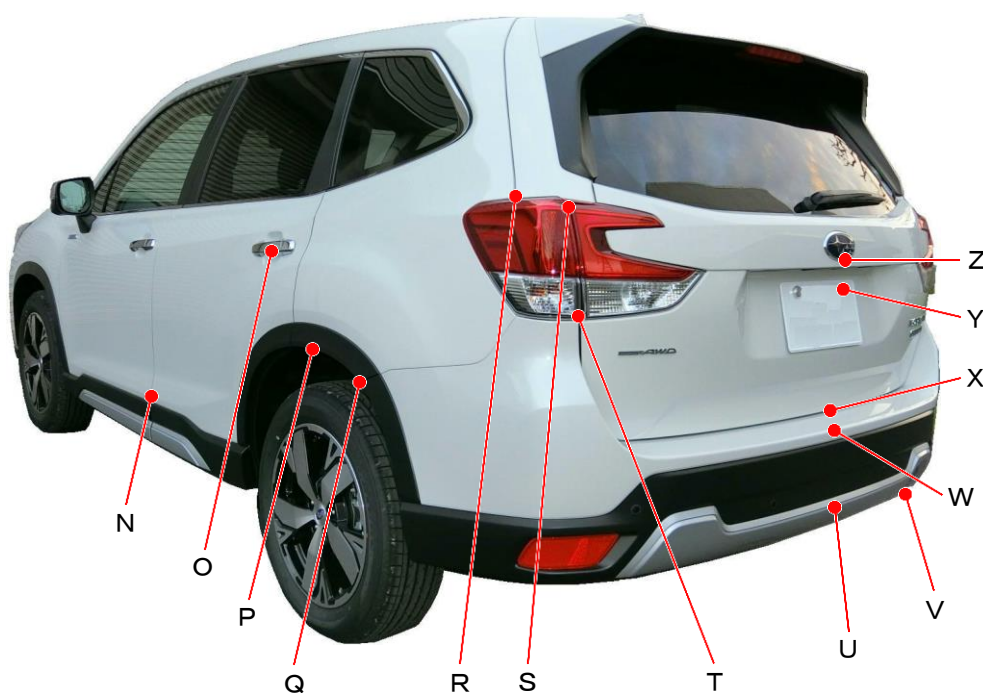

スバル

フォレスターe-BOXER SKE系

ポイント記号	地上高(単位mm)
A	915
B	815
C	630
D	595
E	360
F	790
G	400
H	870
I	1020
J	675
K	770
L	1070
M	985

ポイント記号	地上高(単位mm)
N	465
O	1035
P	800
Q	750
R	1205
S	1185
T	975
U	485
*V	385
W	675
X	700
Y	1005
Z	1085

測定車両はAdvance

※上記数値は、自研センターでの地上からの実測測定参考値です。

*はマフラ下端部を指す。