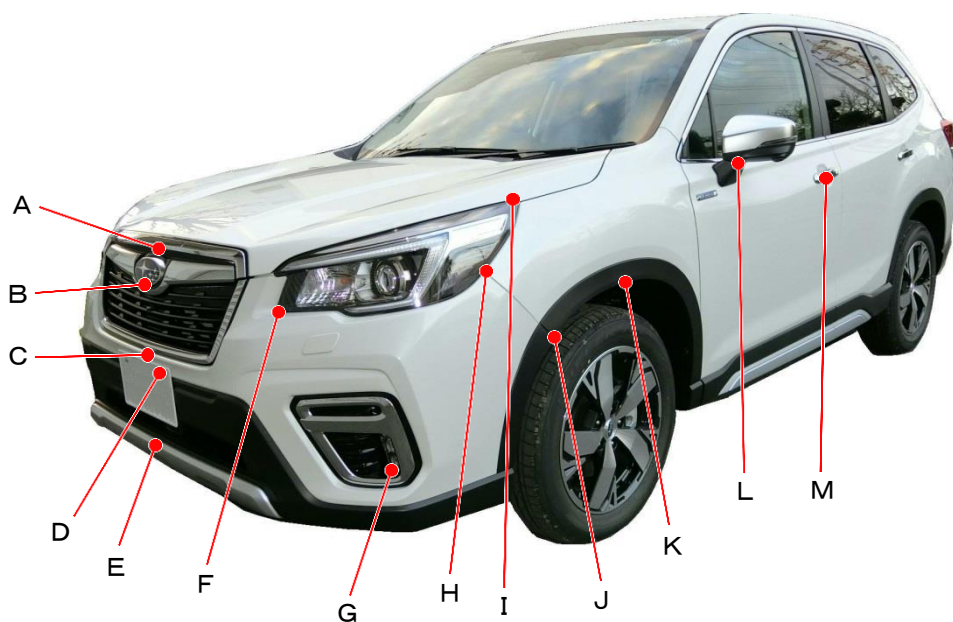

スバル

フォレスターe-BOXER SKE系

ポイント記号	地上高(単位mm)
A	915
B	815
C	630
D	595
E	360
F	790
G	400
H	870
I	1020
J	675
K	770
L	1070
M	985

ポイント記号	地上高(単位mm)
N	465
O	1035
P	800
Q	750
R	1205
S	1185
T	975
U	485
*V	385
W	675
X	700
Y	1005
Z	1085

測定車両はAdvance

※上記数値は、自研センターでの地上からの実測測定参考値です。

*はマフラ下端部を指す。