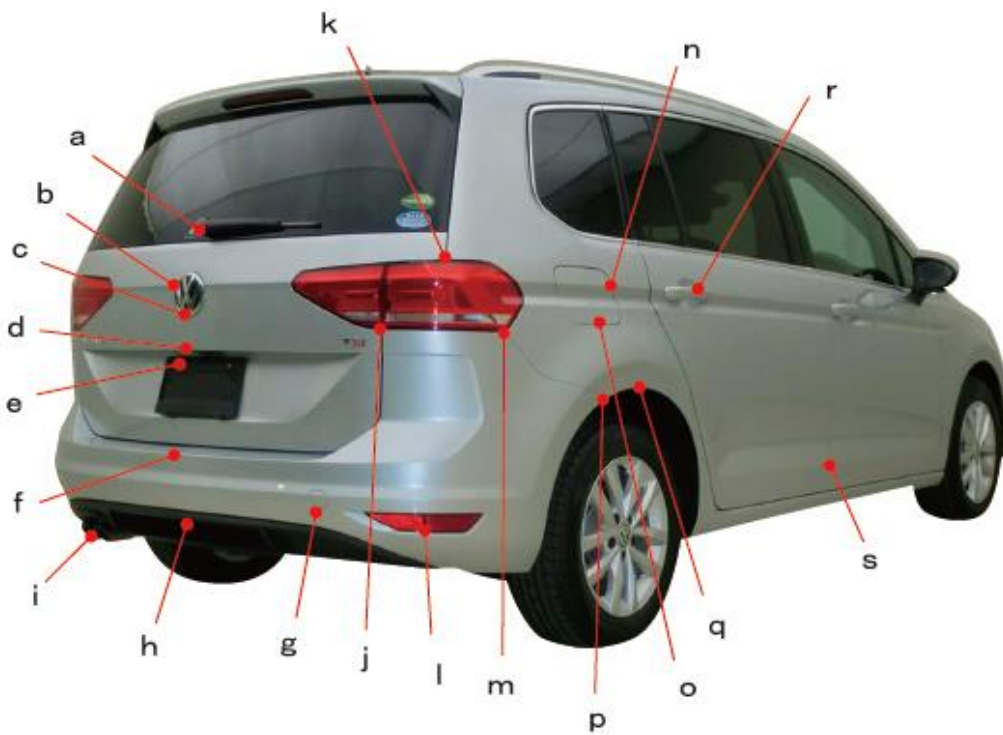

フォルクスワーゲン

ゴルフトゥーラン 1TCZD

ポイント記号	地上高(単位 mm)
A	735
B	600
C	465
D	480
E	215
F	680
G	820
H	685
I	640
J	700
K	355
L	865
M	1065
N	930

ポイント記号	地上高(単位 mm)
a	1170
b	1015
c	930
d	845
e	800
f	570
g	455
h	405
i	265
j	895
k	1070
l	405
m	885
n	1000
o	900
p	695
q	725
r	985
s	395

※上記数値は、自研センターでの地上からの実測測定参考値です。