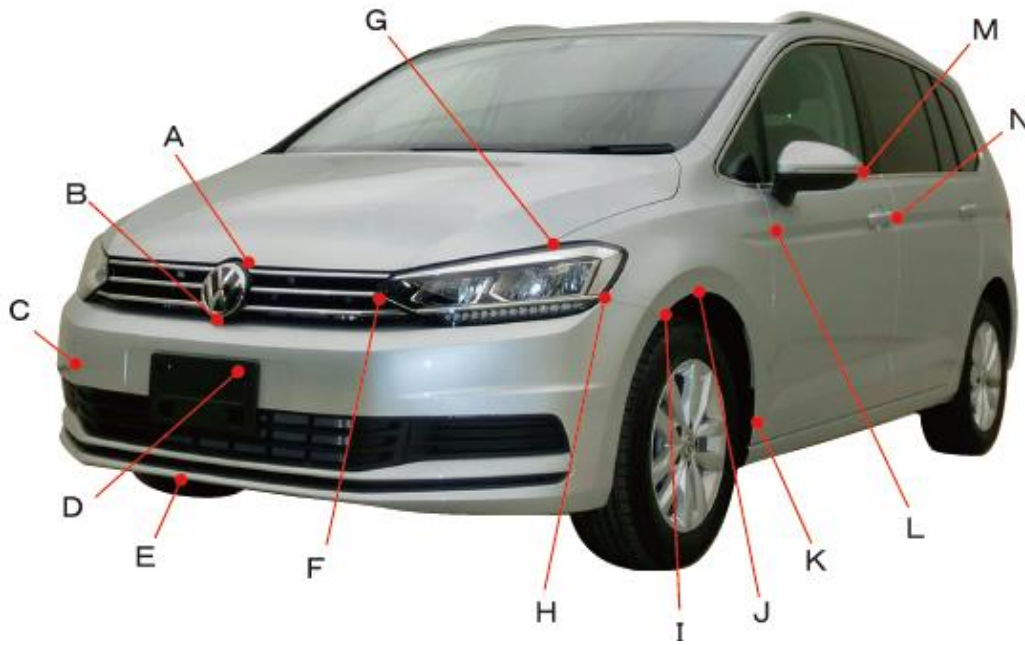

フォルクスワーゲン

ゴルフトゥーラン 1TCZD

ポイント記号	地上高(単位 mm)
A	735
B	600
C	465
D	480
E	215
F	680
G	820
H	685
I	640
J	700
K	355
L	865
M	1065
N	930

ポイント記号	地上高(単位 mm)
a	1170
b	1015
c	930
d	845
e	800
f	570
g	455
h	405
i	265
j	895
k	1070
l	405
m	885
n	1000
o	900
p	695
q	725
r	985
s	395