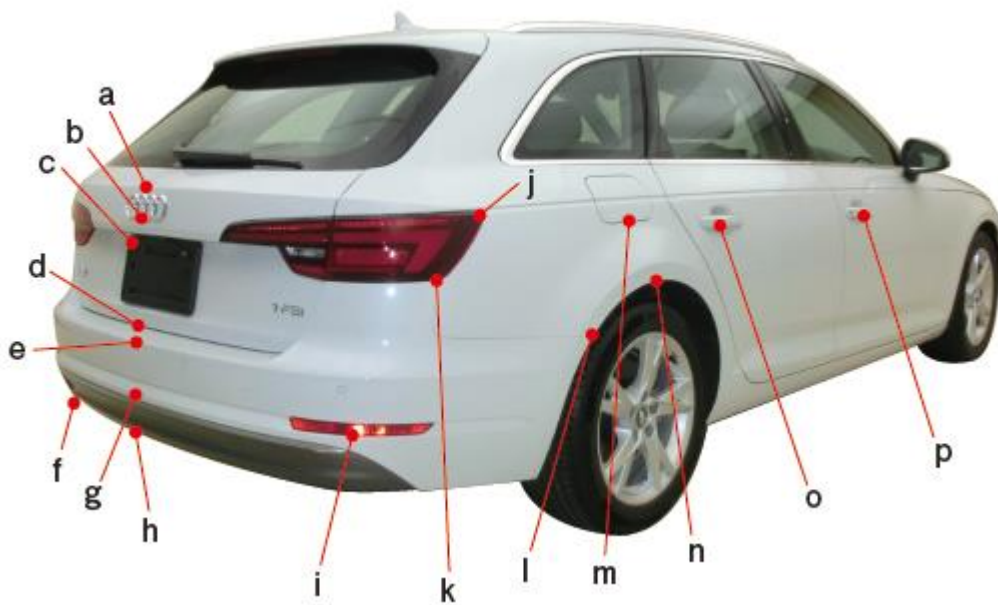

## A4 Avant 8WCVN

ポイント記号	地上高(単位 mm)
A	690
B	570
C	480
D	220
E	685
F	605
G	620
H	745
I	535
J	690
K	245
L	965

ポイント記号	地上高(単位 mm)
a	955
b	875
c	790
d	595
e	575
f	300
g	425
h	345
i	435
j	890
k	760
l	590
m	850
n	695
o	820
p	800