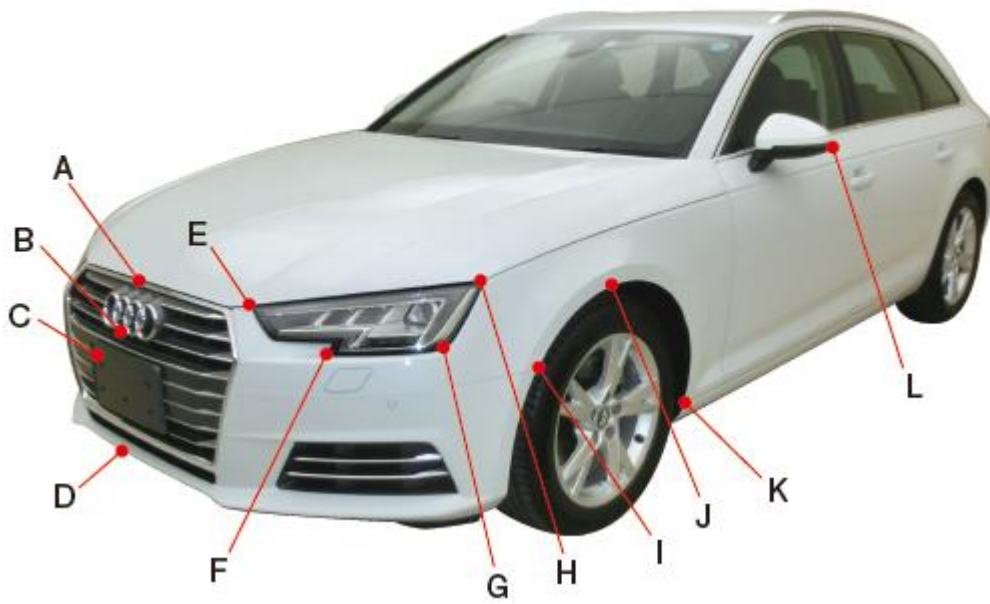

## A4 Avant 8WCVN

ポイント記号	地上高(単位 mm)
A	690
B	570
C	480
D	220
E	685
F	605
G	620
H	745
I	535
J	690
K	245
L	965

ポイント記号	地上高(単位 mm)
a	955
b	875
c	790
d	595
e	575
f	300
g	425
h	345
i	435
j	890
k	760
l	590
m	850
n	695
o	820
p	800